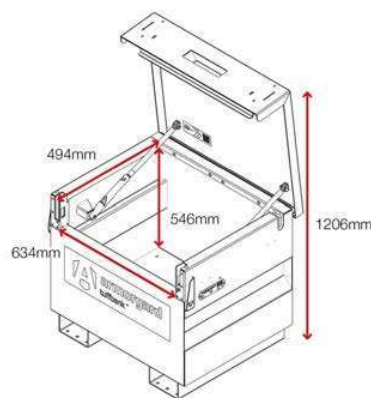

Προδιαγραφές προϊόντος

Βάρος	60kg
Χρώμα	Black grey: RAL 7021, Traffic red: RAL 3020
Κατάλληλο για	Τοποθεσία
Φινίρισμα επίστρωσης	Βαφή πούδρας
Υλικό & Πάχος	2mm και 5mm Χάλυβας
Αριθμός Κλειδιών	3 Κλειδιά
Κατάλληλο για εγκατάσταση σε όχημα	Ναι
Πώς τοποθετούνται οι τροχοί;	Μεταλλικό εξαρτήμα για ρόδες
Διαθέσιμα προϊόντα διαφορετικών διαστάσεων	7 διαφορετικών διαστάσεων
Ποσότητα ραφιών ως στάνταρ	Δεν διαθέτει

Διαστάσεις - Εξωτερικές διαστάσεις περιλαμβάνουν και τις προεξοχές

Σχετικά Προϊόντα - Επικοινωνήστε μαζί μας για να μάθετε περισσότερα

Castor Kit CASS1

Crane lifting eyes CLEK
(500kg capacity when fitted)

Αποποίηση ευθύνης: Όλες οι διαστάσεις και τα βάρη είναι κατά προσέγγιση