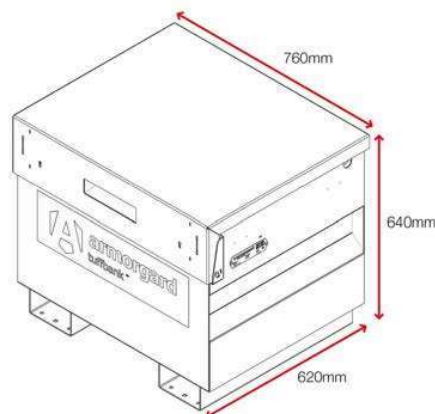

Χαρακτηριστικά Προϊόντος

2X Κλειδαριά

Σημεία ανύψωσης για περνοφόρο

Ισχυρά αμορτισέρ (300N)

Μηχανισμός κλειδώματος IntaLokt

Χωρίς αποσπώμενα εξαρτήματα

Κατάκι με τεχνολογία SlamStop SLM2

Κατάλληλο για Τοποθεσία

Προδιαγραφές προϊόντος

Βάρος	60kg
Χρώμα	Black grey: RAL 7021, Traffic red: RAL 3020
Κατάλληλο για	Τοποθεσία
Φινίρισμα επίστρωσης	Βαφή πούδρας
Υλικό & Πάχος	2mm και 5mm Χάλυβας
Αριθμός Κλειδιών	3 Κλειδιά
Κατάλληλο για εγκατάσταση σε όχημα	Ναι
Πώς τοποθετούνται οι τροχοί;	Μεταλλικό εξαρτήμα για ρόδες
Διαθέσιμα προϊόντα διαφορετικών διαστάσεων	7 διαφορετικών διαστάσεων
Ποσότητα ραφιών ως στάνταρ	Δεν διαθέτει

Διαστάσεις - Εξωτερικές διαστάσεις περιλαμβάνουν και τις προεξοχές

Σχετικά Προϊόντα - Επικοινωνήστε μαζί μας για να μάθετε περισσότερα

Castor Kit CASS1

Crane lifting eyes CLEK
(500kg capacity when fitted)

Αποποίηση ευθύνης: Όλες οι διαστάσεις και τα βάρη είναι κατά προσέγγιση