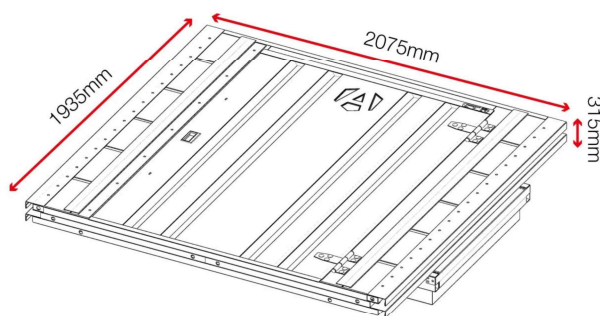

Διαστάσεις

Σχετικά Προϊόντα - Επικοινωνήστε μαζί μας για να μάθετε περισσότερα