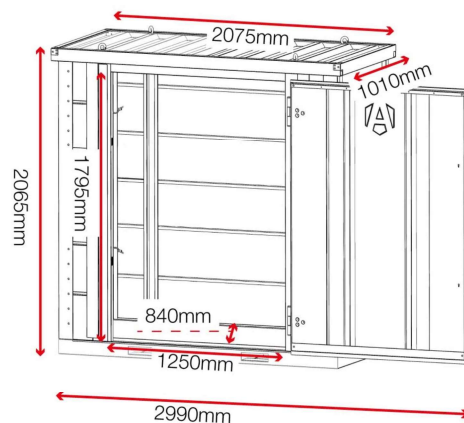

Watch the Forma-Stor in action

Χαρακτηριστικά Προϊόντος

2 x Κλειδαριά
5 - Lever

Σημεία ανύψωσης για
Περονόφορο

Σημεία ανύψωσης για
Γερανό

Αναδιπλώσιμο

Στοιβαζόμενο

Εώς και 5 Ράφια

Κατάλληλο για
Τοποθεσία

Σήμανση CE

Προδιαγραφές προϊόντος

Βάρος	270kg
Χρώμα	Black grey: RAL 7021
Κατάλληλο για	Τοποθεσία
Φινίρισμα επίστρωσης	Γαλβανισμένο και Ηλεκτροστατική Βαφή πούδρας
Υλικό & Πάχος	1mm και 2mm χάλυβα
Αριθμός Κλειδιών	3 Κλειδιά
Κατάλληλο για τοποθέτηση σε όχημα	Μη Εφαρμόσιμο
Πώς τοποθετούνται οι τροχοί;	Μη Εφαρμόσιμο
Διαθέσιμα προϊόντα διαφορετικών διαστάσεων	3 Διαφορετικών Διαστάσεων
Ποσότητα ραφιών ως στάνταρ	Δεν περιλαμβάνεται

Διαστάσεις

Σχετικά Προϊόντα - Επικοινωνήστε μαζί μας για να μάθετε περισσότερα

Shelf FRS2

BlokkaBar FRBL2

Ramp FRR4

Lighting Kit FRLK-110