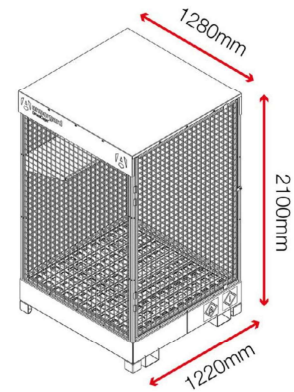

# drumcage™

Product code: DRC4

- » COSHH συμβατό κλουβί με οροφή, για την ασφαλή αποθήκευση επικίνδυνων ουσιών
- » Το γαλβανισμένο χαλύβδινο πλέγμα είναι ανθεκτικό και επιτρέπει τον πλήρη αερισμό
- » Το ισχυρό διατρητό δάπεδο επιτρέπει την αποστράγγιση στο κάρτερ

## Χαρακτηριστικά Προϊόντος

Κλειδωμα με Λουκέτο	Σημεία ανύψωσης για Περονόφορο	Όρια βάρους για ράφια	Συμβατό με COSHH	Χωρητικότητα Κάρτερ	Αναδιπλώμενο	Στοιβαζόμενο	Σήμανση ασφαλείας

## Προδιαγραφές προϊόντος

Βάρος	215kg
Χρώμα	Black grey: RAL 7021, Traffic red: RAL 3020
Κατάλληλο για	Εξωτερική αποθήκευση εύφλεκτων, χημικών, αερίων & υγρών
Φινιρίσμα επίστρωσης	Γαλβανισμένο και με Ηλεκτροστατική Βαφή πούδρας
Υλικό & Πάχος	2.5mm χάλυβα
Αριθμός Κλειδιών	Μή Εφαρμόσιμο
Πώς τοποθετούνται οι τροχοί;	Μή Εφαρμόσιμο
Εξαερισμός	Ναί
Ποσότητα ραφιών ως στάνταρ	1 Ράφι

## Διαστάσεις