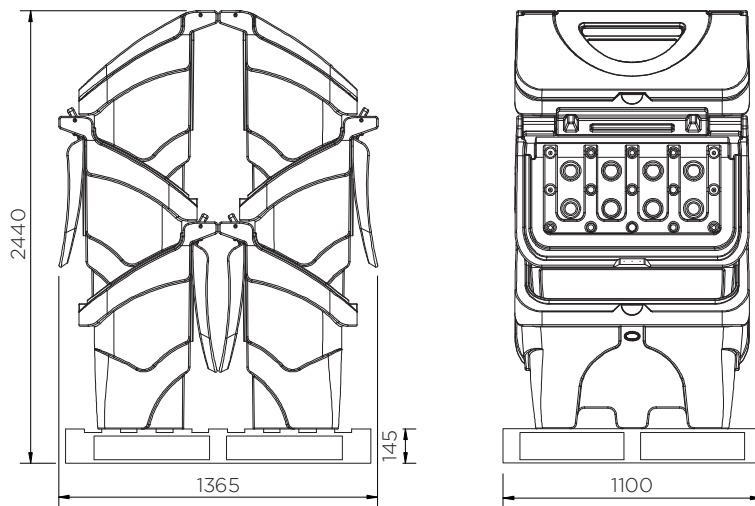

Slim Storage Box

Technical Data

	Επιλογές Χρώματος	H x W x D (mm)	Βάρος (kg)	Χωρητικότητα (L)
JBS200-COYE	●	885 x 1005 x 590	17	200

Slim Storage Box

Technical Data

JBS200-COYE

Pieces per pallet

6

40' high cube container

102

13.6 m trailer

108

Οι πληροφορίες του παρόντος είναι αληθείς και ακριβείς σύμφωνα με όσα γνωρίζουμε μέχρι σήμερα αλλά όλες οι προτάσεις μας γίνονται χωρίς εγγύηση