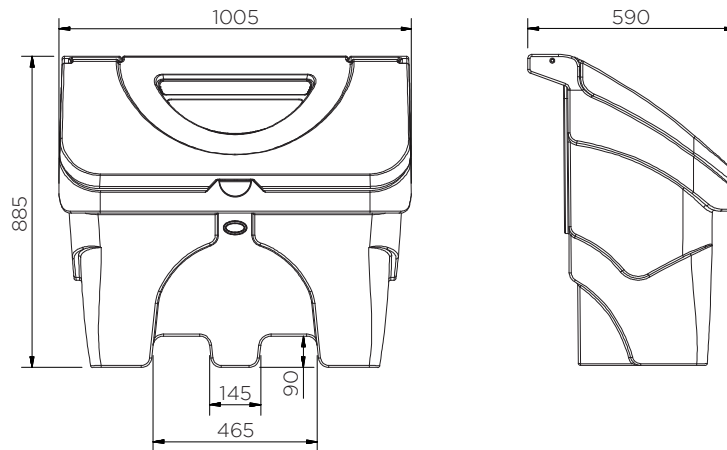

Slim Storage Box

Technical Data

	Επιλογές Χρώματος	H x W x D (mm)	Βάρος (kg)	Χωρητικότητα (L)
JBS200-COYE	●	885 x 1005 x 590	17	200

Slim Storage Box

Technical Data

JBS200-COYE

Pieces per pallet

6

40' high cube container

102

13.6 m trailer

108

Οι πληροφορίες του παρόντος είναι αληθείς και ακριβείς σύμφωνα με όσα γνωρίζουμε μέχρι σήμερα αλλά όλες οι προτάσεις μας γίνονται χωρίς εγγύηση