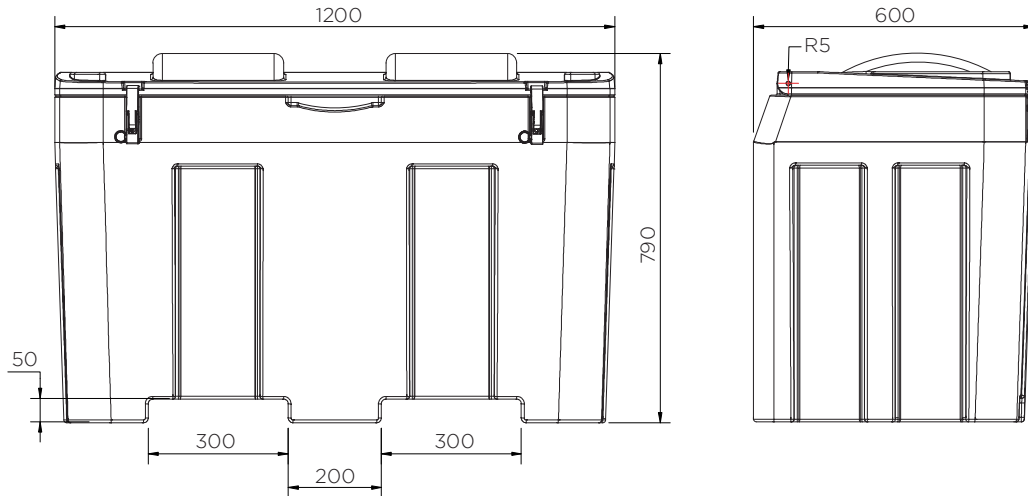

# General Storage Box

Technical Data

	Επιλογές Χρώματος	H x W x D (mm)	Βάρος (kg)	Χωρητικότητα (L)
JBS400-COYE	●	790 x 1200 x 600	22.5	400

# General Storage Box

Technical Data

## JBS400-COYE

Pieces per pallet

4

20' container

32

40' high cube container

72

13.6 m trailer