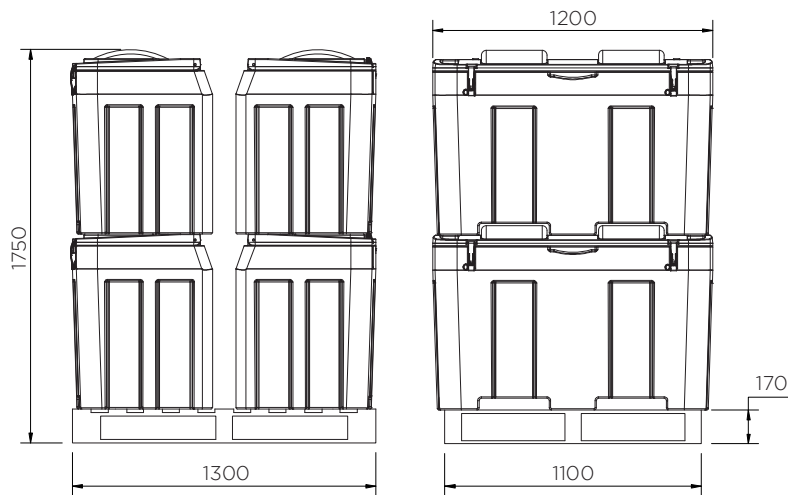

# General Storage Box

Technical Data

	Επιλογές Χρώματος	H x W x D (mm)	Βάρος (kg)	Χωρητικότητα (L)
JBS400-COYE	●	790 x 1200 x 600	22.5	400

# General Storage Box

Technical Data