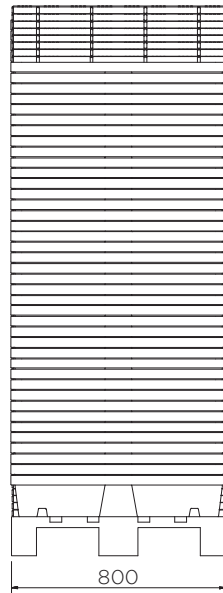

Spill Containment Tray (30 l)

Technical Data

	Επιλογές Χρώματος	H x W x D (mm)	Πλατφόρμα (mm)	Βάρος (kg)	Χωρητικότητα (L)	Μέγιστο Φορτίο (Kg)
ST1-30-XX-BK	● ● ●	155 x 805 x 405	25 x 795 x 395	4.5	30	50
ST1-30-B-BK	●		-	3	39	-

XX = Colour options: BK: ● YE: ● GR: ●

Spill Containment Tray (30 l)

Technical Data

Spill Containment Tray (30 l)

Technical Data

STI-30-XX-BK

Pieces per pallet	84
20' container	924
40' high cube container	2100
13.6 m trailer	2772