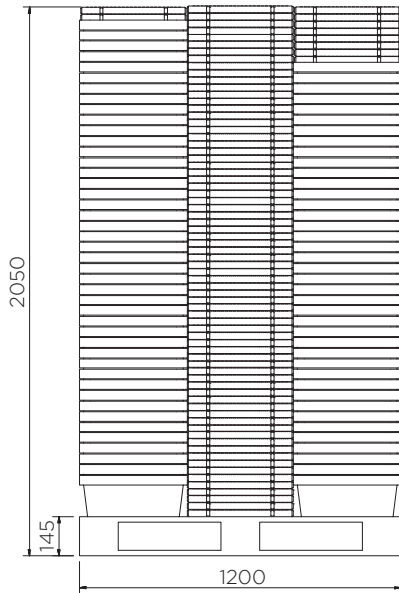

Spill Containment Tray (30 l)

Technical Data

	Επιλογές Χρώματος	H x W x D (mm)	Πλατφόρμα (mm)	Βάρος (kg)	Χωρητικότητα (L)	Μέγιστο Φορτίο (Kg)
ST1-30-XX-BK	● ● ●	155 x 805 x 405	25 x 795 x 395	4.5	30	50
ST1-30-B-BK	●		-	3	39	-

XX = Colour options: BK: ● YE: ● GR: ●

Spill Containment Tray (30 l)

Technical Data

Spill Containment Tray (30 l)

Technical Data

STI-30-XX-BK

Pieces per pallet	84
20' container	924
40' high cube container	2100
13.6 m trailer	2772