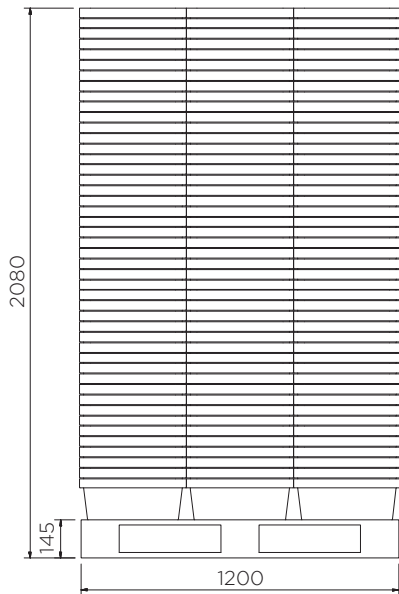

Spill Containment Tray (30 l)

Technical Data

	Επιλογές Χρώματος	H x W x D (mm)	Πλατφόρμα (mm)	Βάρος (kg)	Χωρητικότητα (L)	Μέγιστο Φορτίο (Kg)
ST1-30-XX-BK	● ● ●	155 x 805 x 405	25 x 795 x 395	4.5	30	50
ST1-30-B-BK	●		-	3	39	-

XX = Colour options: BK: ● YE: ● GR: ●

Spill Containment Tray (30 l)

Technical Data

Spill Containment Tray (30 l)

Technical Data

STI-30-XX-BK

Pieces per pallet	84
20' container	924
40' high cube container	2100
13.6 m trailer	2772