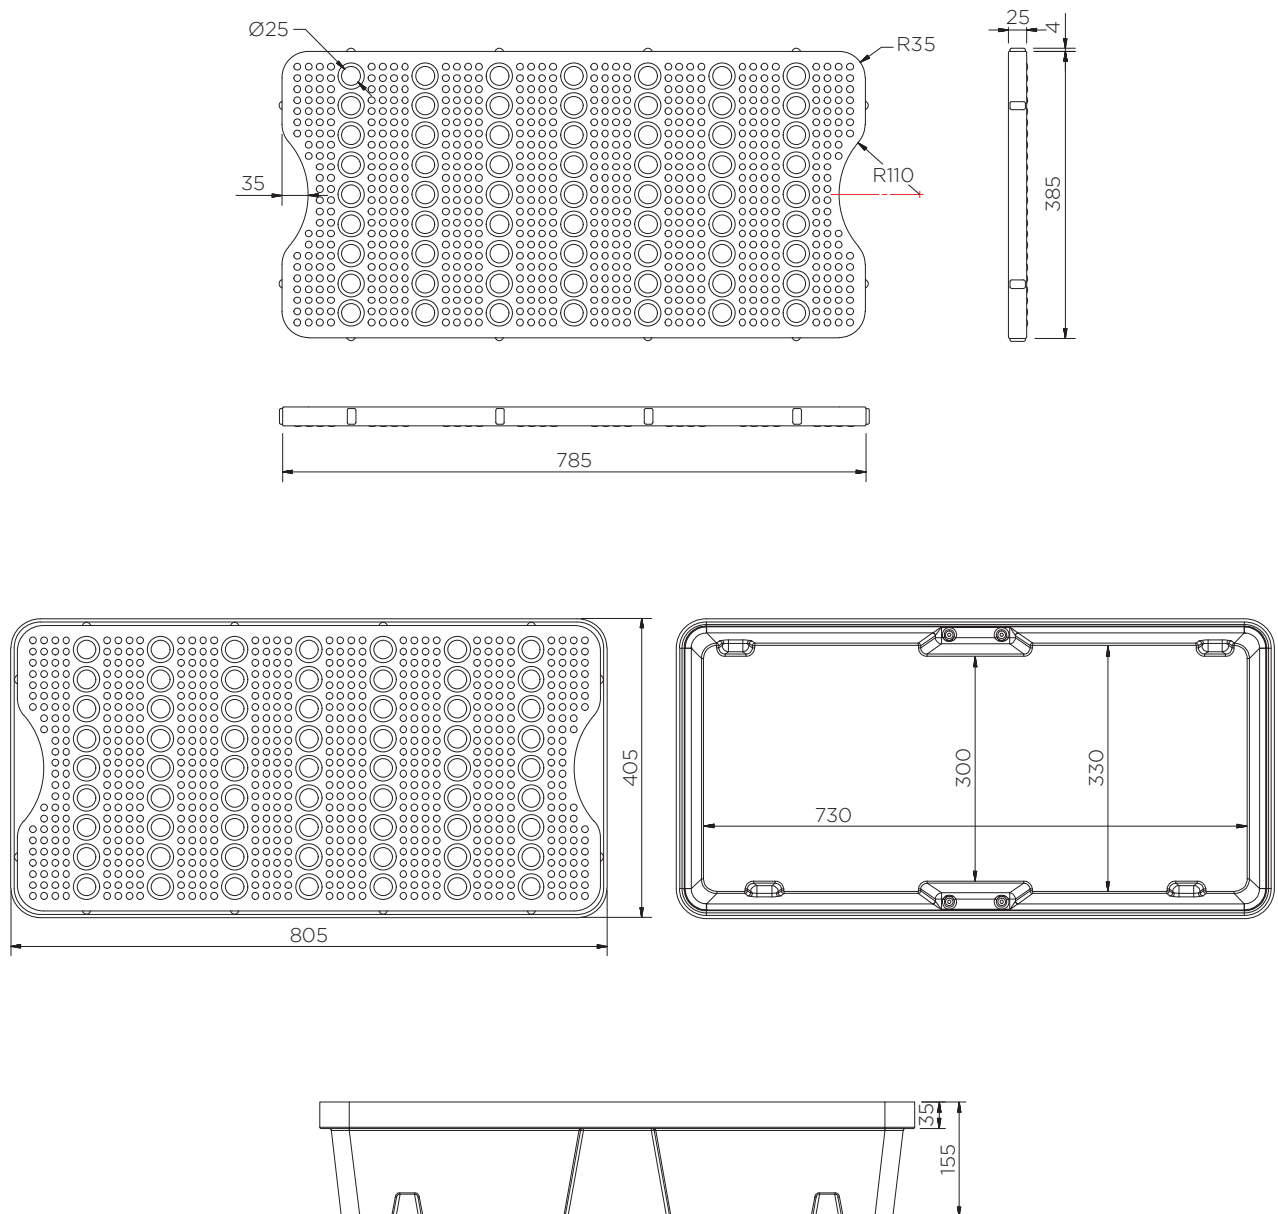

Spill Containment Tray (30 l)

Technical Data

	Επιλογές Χρώματος	H x W x D (mm)	Πλατφόρμα (mm)	Βάρος (kg)	Χωρητικότητα (L)	Μέγιστο Φορτίο (Kg)
ST1-30-XX-BK	● ● ●	155 x 805 x 405	25 x 795 x 395	4.5	30	50
ST1-30-B-BK	●		-	3	39	-

XX = Colour options: BK: ● YE: ● GR: ●

Spill Containment Tray (30 l)

Technical Data

Spill Containment Tray (30 l)

Technical Data

STI-30-XX-BK

Pieces per pallet	84
20' container	924
40' high cube container	2100
13.6 m trailer	2772

STI-30-B-BK

Pieces per pallet	105
20' container	1155
40' high cube container	2625
13.6 m trailer	3465

Οι πληροφορίες του παρόντος είναι αληθείς και ακριβείς σύμφωνα με όσα γνωρίζουμε μέχρι σήμερα αλλά όλες οι προτάσεις μας γίνονται χωρίς εγγύηση