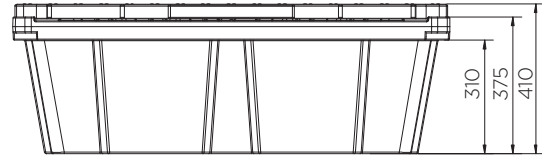

2 Drum Flat Bottom Spill Pallet

Technical Data

	Επιλογές Χρώματος	H x W x D (mm)	Πλατφόρμα (mm)	Βάρος (kg)	Χωρητικότητα (L)	Μέγιστο Φορτίο (Kg)
SJ-120-XXX	● ●	410 x 1200 x 800	40 x 1190 x 790	22.7	230	800
SJ-2F-XXX	● ●	375 x 1200 x 800	-	8.2	235	-

XXX = Colour options: 001: ● 002: ● BLK: ● COYE: ●

2 Drum Flat Bottom Spill Pallet

Technical Data

2 Drum Flat Bottom Spill Pallet

Technical Data

SJ-120-XXX

Pieces per pallet	10
20' container	110
40' high cube container	250
13.6 m trailer	330

SJ-2F-XXX

Pieces per pallet	29
20' container	319
40' high cube container	725
13.6 m trailer	957

Οι πληροφορίες του παρόντος είναι αληθείς και ακριβείς σύμφωνα με όσα γνωρίζουμε μέχρι σήμερα αλλά όλες οι προτάσεις μας γίνονται χωρίς εγγύηση