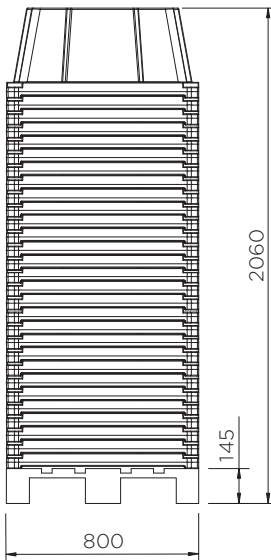

2 Drum Flat Bottom Spill Pallet

Technical Data

	Επιλογές Χρώματος	H x W x D (mm)	Πλατφόρμα (mm)	Βάρος (kg)	Χωρητικότητα (L)	Μέγιστο Φορτίο (Kg)
SJ-120-XXX	● ●	410 x 1200 x 800	40 x 1190 x 790	22.7	230	800
SJ-2F-XXX	● ●	375 x 1200 x 800	-	8.2	235	-

XXX = Colour options: 001: ● 002: ● BLK: ● COYE: ●

2 Drum Flat Bottom Spill Pallet

Technical Data

2 Drum Flat Bottom Spill Pallet

Technical Data

SJ-120-XXX

Pieces per pallet	10
20' container	110
40' high cube container	250
13.6 m trailer	330

SJ-2F-XXX

Pieces per pallet	29
20' container	319
40' high cube container	725
13.6 m trailer	957

Οι πληροφορίες του παρόντος είναι αληθείς και ακριβείς σύμφωνα με όσα γνωρίζουμε μέχρι σήμερα αλλά όλες οι προτάσεις μας γίνονται χωρίς εγγύηση