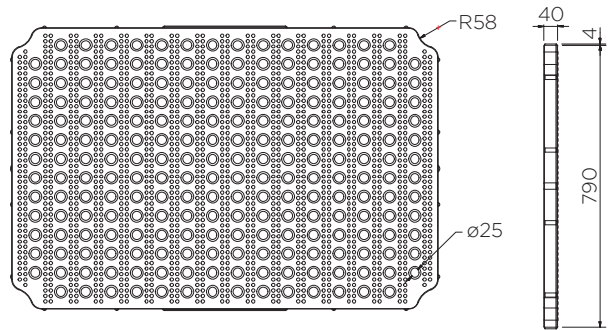

2 Drum Flat Bottom Spill Pallet

Technical Data

	Επιλογές Χρώματος	H x W x D (mm)	Πλατφόρμα (mm)	Βάρος (kg)	Χωρητικότητα (L)	Μέγιστο Φορτίο (Kg)
SJ-120-XXX	● ●	410 x 1200 x 800	40 x 1190 x 790	22.7	230	800
SJ-2F-XXX	● ●	375 x 1200 x 800	-	8.2	235	-

XXX = Colour options: 001: ● 002: ● BLK: ● COYE: ●

2 Drum Flat Bottom Spill Pallet

Technical Data

2 Drum Flat Bottom Spill Pallet

Technical Data

SJ-120-XXX

Pieces per pallet	10
20' container	110
40' high cube container	250
13.6 m trailer	330

SJ-2F-XXX

Pieces per pallet	29
20' container	319
40' high cube container	725
13.6 m trailer	957

Οι πληροφορίες του παρόντος είναι αληθείς και ακριβείς σύμφωνα με όσα γνωρίζουμε μέχρι σήμερα αλλά όλες οι προτάσεις μας γίνονται χωρίς εγγύηση