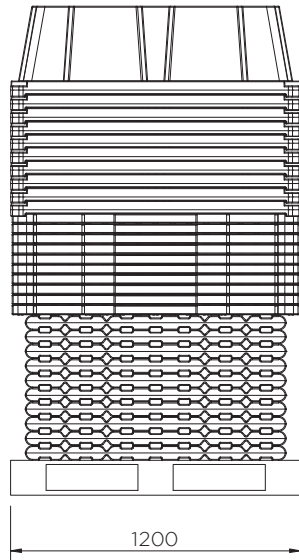

2 Drum Flat Bottom Spill Pallet

Technical Data

	Επιλογές Χρώματος	H x W x D (mm)	Πλατφόρμα (mm)	Βάρος (kg)	Χωρητικότητα (L)	Μέγιστο Φορτίο (Kg)
SJ-120-XXX	● ●	410 x 1200 x 800	40 x 1190 x 790	22.7	230	800
SJ-2F-XXX	● ●	375 x 1200 x 800	-	8.2	235	-

XXX = Colour options: 001: ● 002: ● BLK: ● COYE: ●

2 Drum Flat Bottom Spill Pallet

Technical Data

2 Drum Flat Bottom Spill Pallet

Technical Data

SJ-120-XXX

Pieces per pallet	10
20' container	110
40' high cube container	250
13.6 m trailer	330