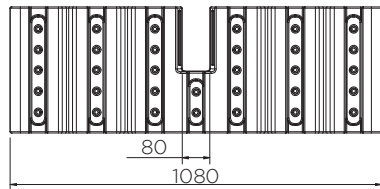

2 Drum Flat Bottom Spill Pallet

Technical Data

	Επιλογές Χρώματος	H x W x D (mm)	Πλατφόρμα (mm)	Βάρος (kg)	Χωρητικότητα (L)	Μέγιστο Φορτίο (Kg)
SJ-120-XXX	● ●	410 x 1200 x 800	40 x 1190 x 790	22.7	230	800
SJ-2F-XXX	● ●	375 x 1200 x 800	-	8.2	235	-

XXX = Colour options: 001: ● 002: ● BLK: ● COYE: ●

2 Drum Flat Bottom Spill Pallet

Technical Data

2 Drum Flat Bottom Spill Pallet

Technical Data

SJ-120-XXX

Pieces per pallet	10
20' container	110
40' high cube container	250
13.6 m trailer	330

SJ-2F-XXX

Pieces per pallet	29
20' container	319
40' high cube container	725
13.6 m trailer	957

Οι πληροφορίες του παρόντος είναι αληθείς και ακριβείς σύμφωνα με όσα γνωρίζουμε μέχρι σήμερα αλλά όλες οι προτάσεις μας γίνονται χωρίς εγγύηση