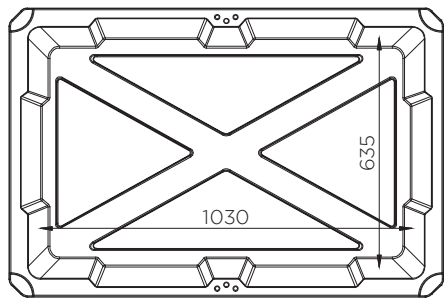

2 Drum Flat Bottom Spill Pallet

Technical Data

	Επιλογές Χρώματος	H x W x D (mm)	Πλατφόρμα (mm)	Βάρος (kg)	Χωρητικότητα (L)	Μέγιστο Φορτίο (Kg)
SJ-120-XXX	● ●	410 x 1200 x 800	40 x 1190 x 790	22.7	230	800
SJ-2F-XXX	● ●	375 x 1200 x 800	-	8.2	235	-

XXX = Colour options: 001: ● 002: ● BLK: ● COYE: ●

2 Drum Flat Bottom Spill Pallet

Technical Data

2 Drum Flat Bottom Spill Pallet

Technical Data

SJ-120-XXX

Pieces per pallet	10
20' container	110
40' high cube container	250
13.6 m trailer	330