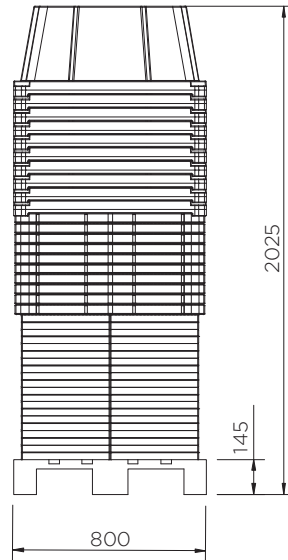

2 Drum Flat Bottom Spill Pallet

Technical Data

	Επιλογές Χρώματος	H x W x D (mm)	Πλατφόρμα (mm)	Βάρος (kg)	Χωρητικότητα (L)	Μέγιστο Φορτίο (Kg)
SJ-120-XXX	● ●	410 x 1200 x 800	40 x 1190 x 790	22.7	230	800
SJ-2F-XXX	● ●	375 x 1200 x 800	-	8.2	235	-

XXX = Colour options: 001: ● 002: ● BLK: ● COYE: ●

2 Drum Flat Bottom Spill Pallet

Technical Data

2 Drum Flat Bottom Spill Pallet

Technical Data

SJ-120-XXX

Pieces per pallet	10
20' container	110
40' high cube container	250
13.6 m trailer	330