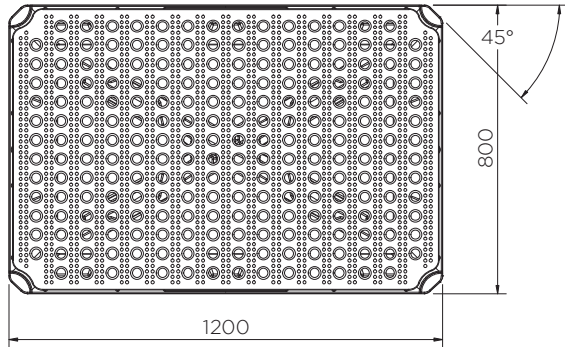

2 Drum Flat Bottom Spill Pallet

Technical Data

	Επιλογές Χρώματος	H x W x D (mm)	Πλατφόρμα (mm)	Βάρος (kg)	Χωρητικότητα (L)	Μέγιστο Φορτίο (Kg)
SJ-120-XXX	● ●	410 x 1200 x 800	40 x 1190 x 790	22.7	230	800
SJ-2F-XXX	● ●	375 x 1200 x 800	-	8.2	235	-

XXX = Colour options: 001: ● 002: ● BLK: ● COYE: ●

2 Drum Flat Bottom Spill Pallet

Technical Data

2 Drum Flat Bottom Spill Pallet

Technical Data

SJ-120-XXX

Pieces per pallet	10
20' container	110
40' high cube container	250
13.6 m trailer	330