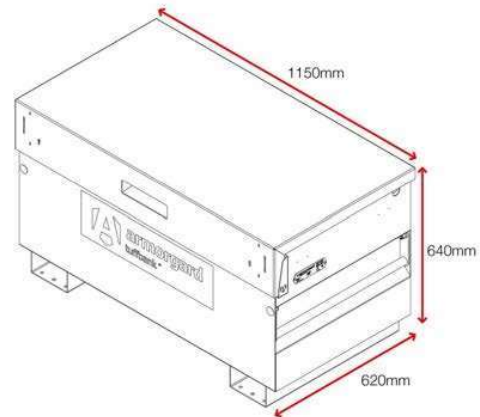

Χαρακτηριστικά Προϊόντος

2X Κλειδαρία
5 - lever

Σημεία ανύψωσης για
περονοφόρο

Ισχυρά αμορτισέρ (300N)

Μηχανισμός
κλειδώματος IntaLokt

Χωρίς αποσπώμενα
εξαρτήματα

Καπάκι με τεχνολογία
SlamStop SLM2

Κατάλληλο για
Τοποθεσία

Προδιαγραφές προϊόντος

Βάρος	80kg
Χρώμα	Black grey: RAL 7021, Traffic red: RAL 3020
Κατάλληλο για	Τοποθεσία
Φινίρισμα επίστρωσης	Βαφή πούδρας
Υλικό & Πάχος	2mm και 5mm Χάλυβας
Αριθμός Κλειδιών	3 Κλειδιά
Κατάλληλο για εγκατάσταση σε όχημα	Ναι
Πώς τοποθετούνται οι τροχοί;	Μεταλλικό εξάρτημα για ρόδες
Διαθέσιμα προϊόντα διαφορετικών διαστάσεων	7 διαφορετικών διαστάσεων
Ποσότητα ραφιών ως στάνταρ	Δεν διαθέτει

Διαστάσεις - Εξωτερικές διαστάσεις περιλαμβάνουν και τις προεξοχές

Προαιρετικά πρόσθετα - Επικοινωνήστε μαζί μας για να μάθετε περισσότερα

Castor Kit CASS1

Crane lifting eyes CLEK

TuffBank Shelf SHE-4

Αποποίηση ευθύνης: Όλες οι διαστάσεις και τα βάρη είναι κατά προσέγγιση