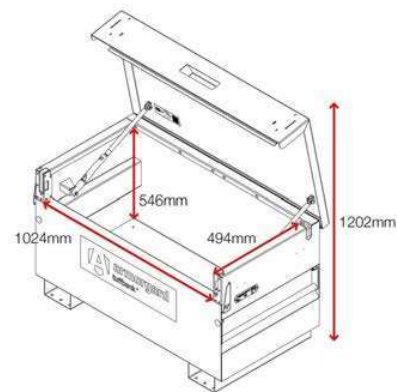

Προδιαγραφές προϊόντος

Βάρος	80kg
Χρώμα	Black grey: RAL 7021, Traffic red: RAL 3020
Κατάλληλο για	Τοποθεσία
Φινίρισμα επίστρωσης	Βαφή πούδρας
Υλικό & Πάχος	2mm και 5mm Χάλυβας
Αριθμός Κλειδιών	3 Κλειδιά
Κατάλληλο για εγκατάσταση σε όχημα	Ναι
Πώς τοποθετούνται οι τροχοί;	Μεταλλικό εξάρτημα για ρόδες
Διαθέσιμα προϊόντα διαφορετικών διαστάσεων	7 διαφορετικών διαστάσεων
Ποσότητα ραφιών ως στάνταρ	Δεν διαθέτει

Διαστάσεις - Εξωτερικές διαστάσεις περιλαμβάνουν και τις προεξοχές

Προαιρετικά πρόσθετα - Επικοινωνήστε μαζί μας για να μάθετε περισσότερα

Castor Kit CASS1

Crane lifting eyes CLEK

TuffBank Shelf SHE-4

Αποποίηση ευθύνης: Όλες οι διαστάσεις και τα βάρη είναι κατά προσέγγιση