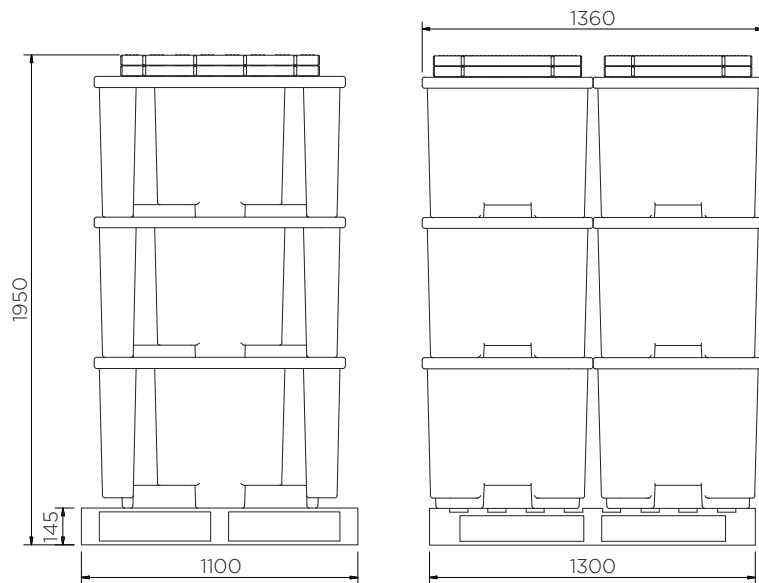

1 Drum Spill Pallet

Technical Data

	Επιλογές Χρώματος	H x W x D (mm)	Πλατφόρμα (mm)	Βάρος (kg)	Χωρητικότητα (L)	Μέγιστο Φορτίο (Kg)
SJ-100-XXX	● ●	600 x 1000 x 680	40 x 790 x 590	19.5	230	400

XXX = Colour options: 050: ● 051: ●

1 Drum Spill Pallet

Technical Data

SJ-100-XXX

Pieces per pallet	6
20' container	48
40' high cube container	96
13.6 m trailer	132

Οι πληροφορίες του παρόντος είναι αληθείς και ακριβείς σύμφωνα με όσα γνωρίζουμε μέχρι σήμερα αλλά όλες οι προτάσεις μας γίνονται χωρίς εγγύηση