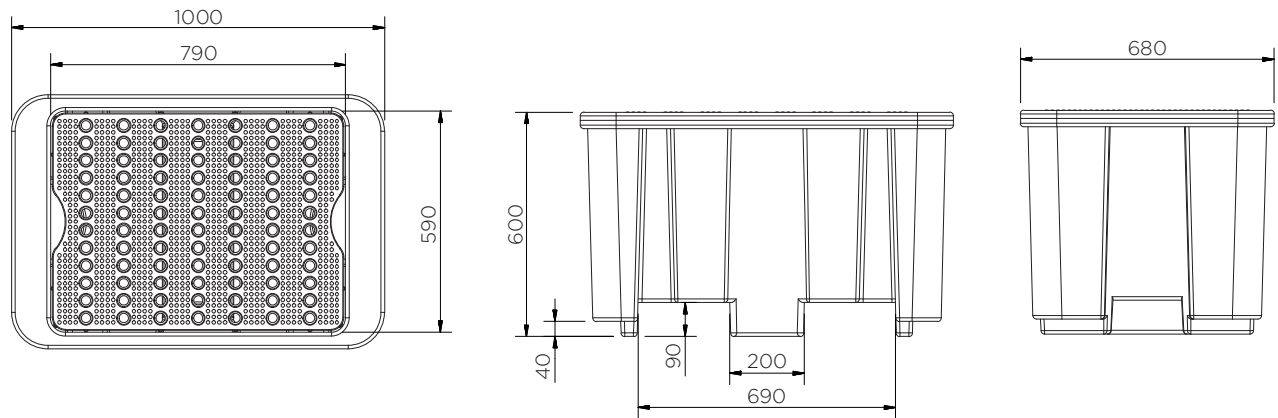

1 Drum Spill Pallet

Technical Data

	Επιλογές Χρώματος	H x W x D (mm)	Πλατφόρμα (mm)	Βάρος (kg)	Χωρητικότητα (L)	Μέγιστο Φορτίο (Kg)
SJ-100-XXX	● ●	600 x 1000 x 680	40 x 790 x 590	19.5	230	400

XXX = Colour options: 050: ● 051: ●

1 Drum Spill Pallet

Technical Data

SJ-100-XXX

Pieces per pallet	6
20' container	48
40' high cube container	96
13.6 m trailer	132

Οι πληροφορίες του παρόντος είναι αληθείς και ακριβείς σύμφωνα με όσα γνωρίζουμε μέχρι σήμερα αλλά όλες οι προτάσεις μας γίνονται χωρίς εγγύηση