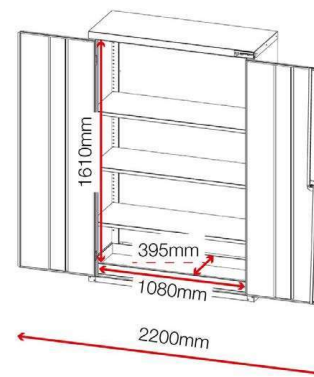

Χαρακτηριστικά Προϊόντος

Συμβατό με COSHH

Χωρητικότητα Κάρτερ

Μέγιστο φορτίο ανά ράφι

Πυρίμαχη Κατασκευή

Σήμανση ασφαλείας

Κλειδαριά με Έκκεντρο

Προδιαγραφές προϊόντος

Βάρος	68kg
Χρώμα	Traffic yellow: RAL 1023
Κατάλληλο για	Αποθήκευση εύφλεκτων ή χημικών σε εσωτερικούς χώρους
Φινίρισμα επίστρωσης	Βαφή πούδρας
Υλικό & Πάχος	0.9mm Χάλυβας
Αριθμός Κλειδιών	2 Κλειδιά
Πώς τοποθετούνται οι τροχοί;	Μή Έφαρμόσιμο
Διαθέσιμα προϊόντα διαφορετικών διαστάσεων	8 Διαφορετικών Διαστάσεων
Εξαερισμός	Όχι
Ποσότητα ραφιών ως στάνταρ	3 Ράφια

Διαστάσεις - Εξωτερικές διαστάσεις περιλαμβάνουν και τις προεξοχές

Σχετικά Προϊόντα - Επικοινωνήστε μαζί μας για να μάθετε περισσότερα

SafeStor shelf

Αποποίηση ευθύνης: Όλες οι διαστάσεις και τα βάρη είναι κατά προσέγγιση