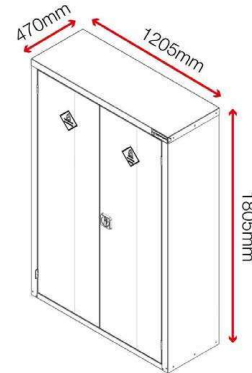

Χαρακτηριστικά Προϊόντος

Συμβατό με COSHH

Χωρητικότητα Κάρτερ

Μέγιστο φορτίο ανά ράφι

Πυρίμαχη Κατασκευή

Σήμανση ασφαλείας

Κλειδαριά με Έκκεντρο

Προδιαγραφές προϊόντος

Βάρος	68kg
Χρώμα	Traffic yellow: RAL 1023
Κατάλληλο για	Αποθήκευση εύφλεκτων ή χημικών σε εσωτερικούς χώρους
Φινίρισμα επίστρωσης	Βαφή πούδρας
Υλικό & Πάχος	0.9mm Χάλυβας
Αριθμός Κλειδιών	2 Κλειδιά
Πώς τοποθετούνται οι τροχοί;	Μή Έφαρμόσιμο
Διαθέσιμα προϊόντα διαφορετικών διαστάσεων	8 Διαφορετικών Διαστάσεων
Εξαερισμός	Όχι
Ποσότητα ραφιών ως στάνταρ	3 Ράφια

Διαστάσεις - Εξωτερικές διαστάσεις περιλαμβάνουν και τις προεξοχές

Σχετικά Προϊόντα - Επικοινωνήστε μαζί μας για να μάθετε περισσότερα

SafeStor shelf

Αποποίηση ευθύνης: Όλες οι διαστάσεις και τα βάρη είναι κατά προσέγγιση