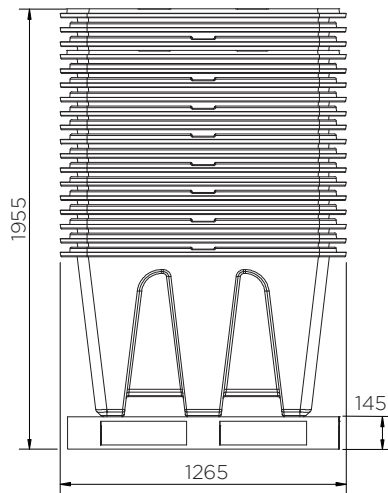

JBS500B-COXX

Pieces per pallet	18
20' container	180
40' high cube container	414
13.6 m trailer	594

Οι πληροφορίες του παρόντος είναι αληθείς και ακριβείς σύμφωνα με όσα γνωρίζουμε μέχρι σήμερα αλλά όλες οι προτάσεις μας γίνονται χωρίς εγγύηση