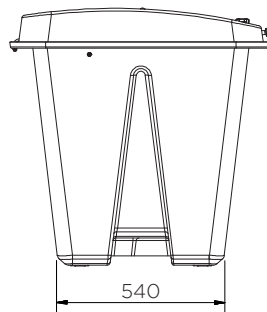

Large Storage Box

Technical Data