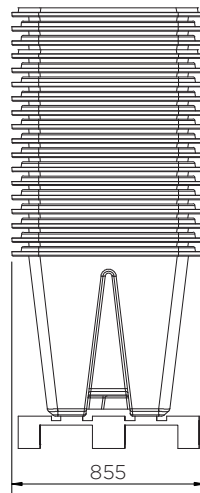

JBS500B-COXX

Pieces per pallet	18
20' container	180
40' high cube container	414
13.6 m trailer	594

Οι πληροφορίες του παρόντος είναι αληθείς και ακριβείς σύμφωνα με όσα γνωρίζουμε μέχρι σήμερα αλλά όλες οι προτάσεις μας γίνονται χωρίς εγγύηση