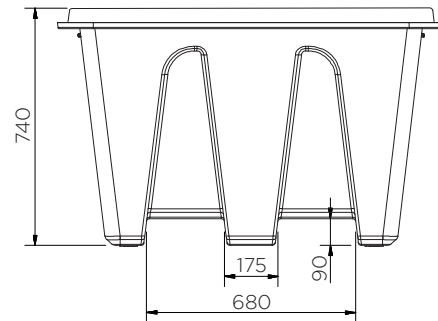

Large Storage Box

Technical Data