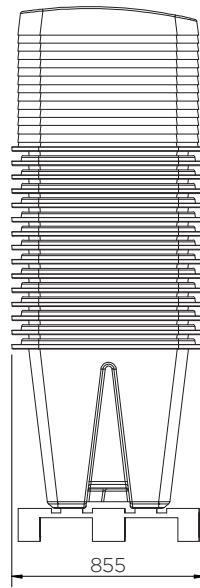

Large Storage Box

Technical Data

JBS500-COXX

Pieces per pallet	15
20' container	165
40' high cube container	275
13.6 m trailer	420