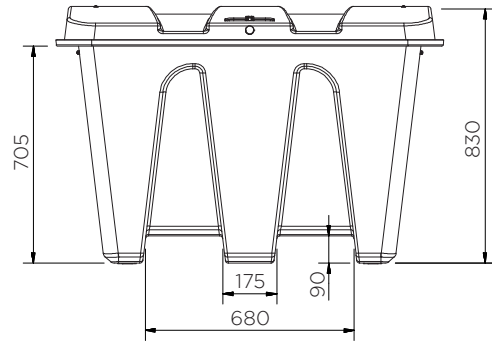

Large Storage Box

Technical Data