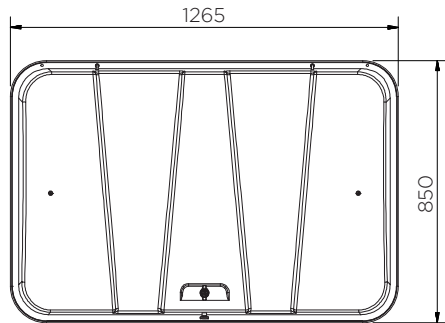

Large Storage Box

Technical Data