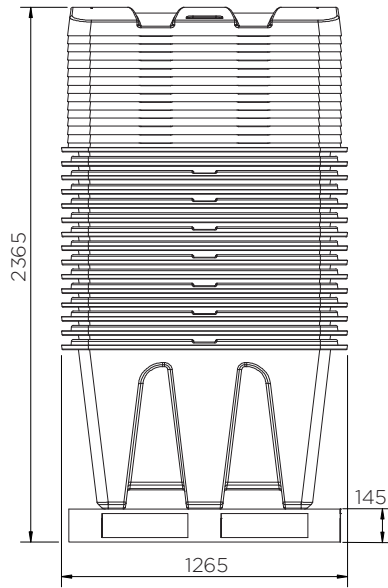

Large Storage Box

Technical Data

JBS500-COXX

Pieces per pallet	15
20' container	165
40' high cube container	275
13.6 m trailer	420