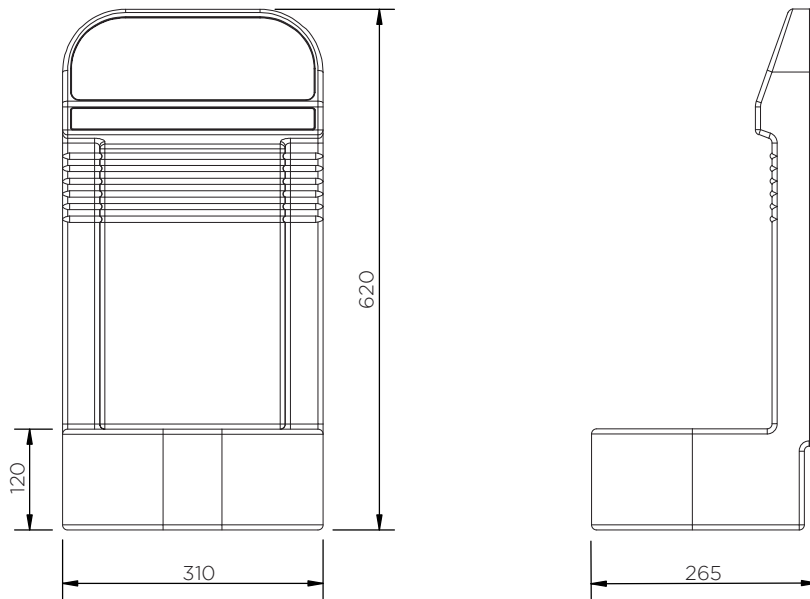

Fire Extinguisher Stand (JFP8)

Technical Data

	Χρώμα	Υ x Μ x Π (mm)	Μέγιστη Διάμετρος (mm)	Βάρος (Kg)	Προαιρετικό Αξεσουάρ
JFP8	●	620 x 310 x 265	195	2.5	JFPINSERT
JFP8-MG10	●				

*Ένα ένθετο βάσης για την τοποθέτηση πυροσβεστήρων μέγιστης διαμέτρου 165 mm.

Fire Extinguisher Stand (JFP8)

Technical Data

JFPINSERT

Fire Extinguisher Stand (JFP8)

Technical Data

JFP8 | JFP8-MG10

Pieces per box	2
Pieces per pallet	60
20' container	480
40' high cube container	1080
13.6 m trailer	1200