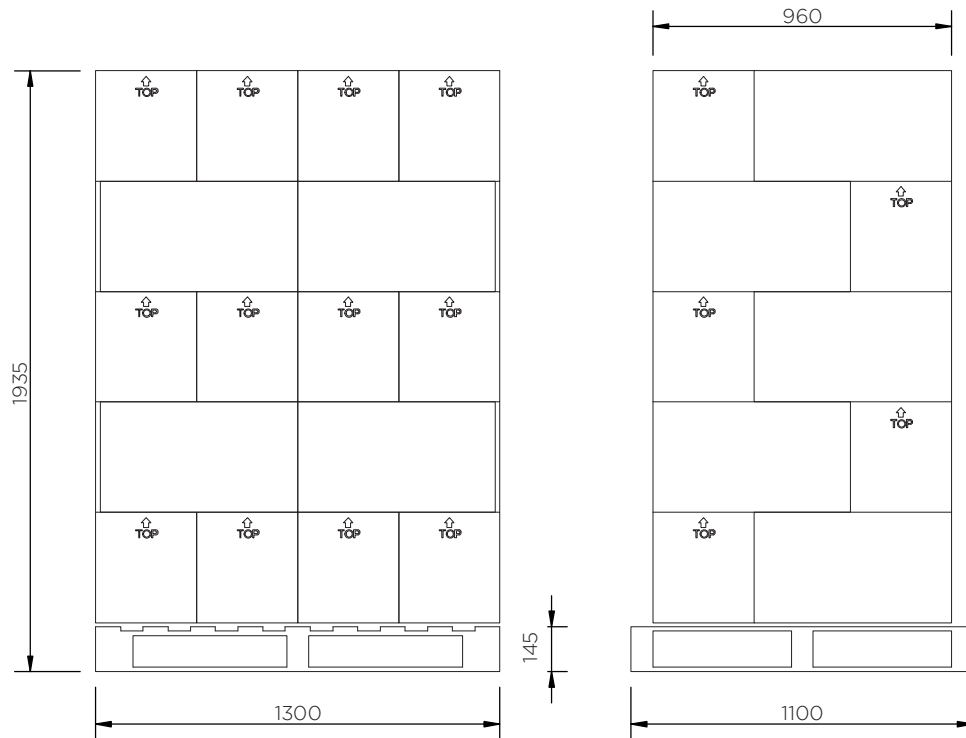

Fire Extinguisher Stand (JFP8)

Technical Data

	Χρώμα	Υ x Μ x Π (mm)	Μέγιστη Διάμετρος (mm)	Βάρος (Kg)	Προαιρετικό Αξεσουάρ
JFP8	●	620 x 310 x 265	195	2.5	JFPINSERT
JFP8-MG10	●				

*Ένα ένθετο βάσης για την τοποθέτηση πυροσβεστήρων μέγιστης διαμέτρου 165 mm.

Fire Extinguisher Stand (JFP8)

Technical Data

JFPINSERT

Fire Extinguisher Stand (JFP8)

Technical Data

JFP8 | JFP8-MG10

Pieces per box	2
Pieces per pallet	60
20' container	480
40' high cube container	1080
13.6 m trailer	1200