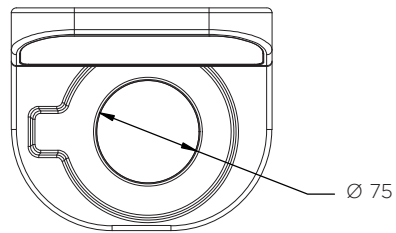

Fire Extinguisher Stand (JFP8)

Technical Data