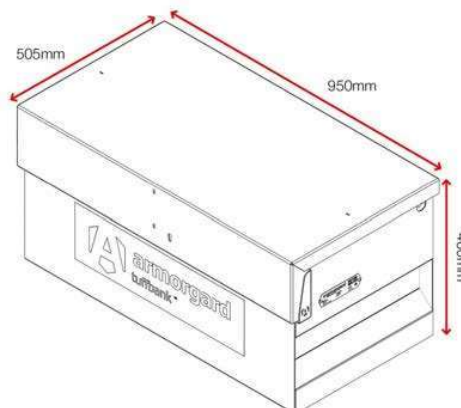

## Προδιαγραφές προϊόντος

Βάρος	48kg
Χρώμα	Black grey: RAL 7021
Κατάλληλο για	Οχήμα
Φινίρισμα επίστρωσης	Βαφή πούδρας
Υλικό & Πάχος	2mm και 5mm Χάλυβας
Αριθμός Κλειδιών	2 Κλειδιά
Κατάλληλο για εγκατάσταση σε όχημα	Ναι
Πώς τοποθετούνται οι τροχοί;	Μη εφαρμόσιμο
Διαθέσιμα προϊόντα διαφορετικών διαστάσεων	7 διαφορετικών διαστάσεων
Ποσότητα ραφιών ως στάνταρ	Δεν διαθέτει

## Διαστάσεις - Εξωτερικές διαστάσεις περιλαμβάνουν και τις προεξοχές