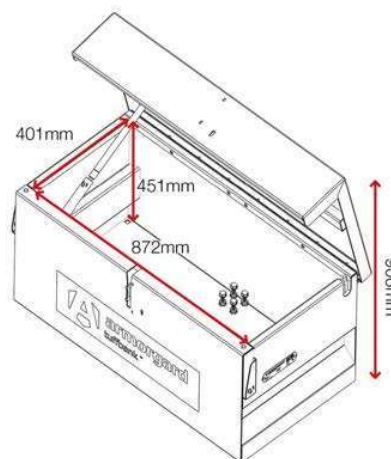

## Προδιαγραφές προϊόντος

Βάρος	48kg
Χρώμα	Black grey: RAL 7021
Κατάλληλο για	Οχήμα
Φινίρισμα επίστρωσης	Βαφή πούδρας
Υλικό & Πάχος	2mm και 5mm Χάλυβας
Αριθμός Κλειδιών	2 Κλειδιά
Κατάλληλο για εγκατάσταση σε όχημα	Ναι
Πώς τοποθετούνται οι τροχοί;	Μη εφαρμόσιμο
Διαθέσιμα προϊόντα διαφορετικών διαστάσεων	7 διαφορετικών διαστάσεων
Ποσότητα ραφιών ως στάνταρ	Δεν διαθέτει

## Διαστάσεις - Εξωτερικές διαστάσεις περιλαμβάνουν και τις προεξοχές