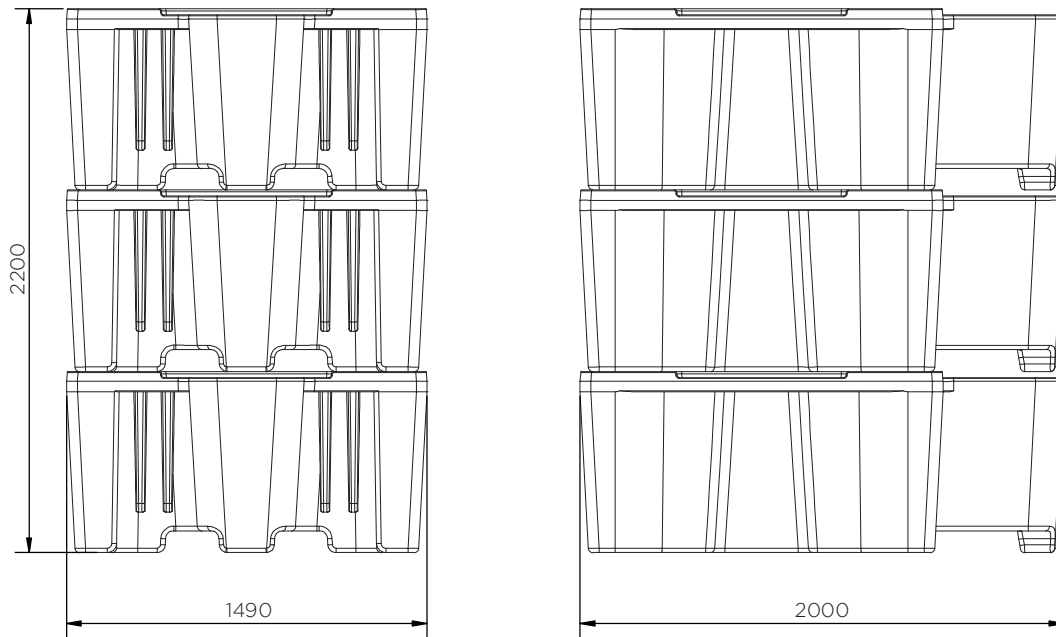

Integrated Single IBC Spill Pallet

Technical Data

	Επιλογές Χρώματος	H x W x D (mm)	Πλατφόρμα (mm)	Βάρος (kg)	Χωρητικότητα (L)	Μέγιστο Φορτίο (Kg)
SJ-525-BK-XX	● ●	750 x 2000 x 1490	50 x 1340 x 1340	112	1120	2000
SJ-525-B-XX	● ●		-	91		

XX / XX = Colour options: YE: ● BK: ● / YE: ● BK: ●

Integrated Single IBC Spill Pallet

Technical Data

Integrated Single IBC Spill Pallet

Technical Data

SJ-525-BK-XX / XX

Pieces per pallet	3
20' container	9
40' high cube container	24
13.6 m trailer	27