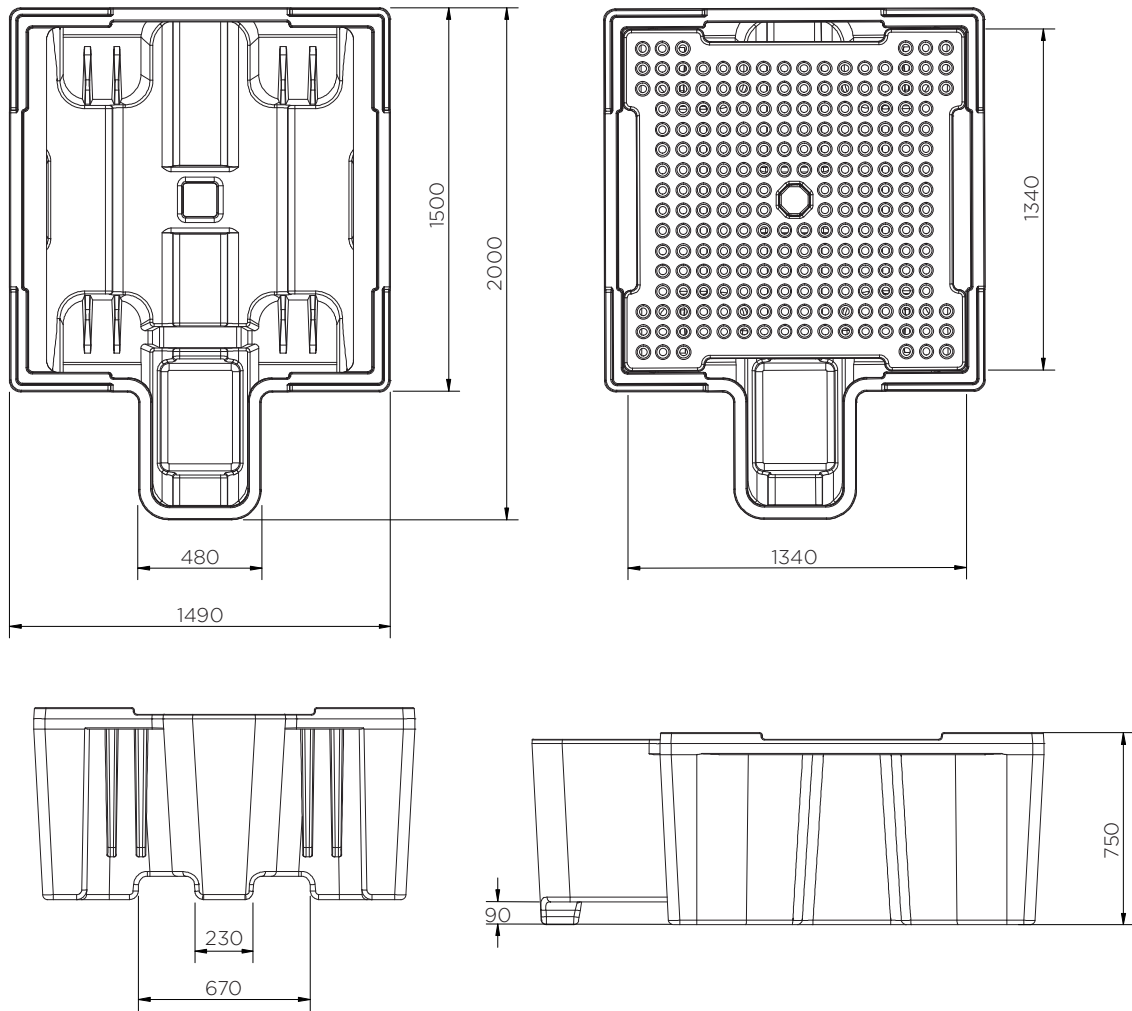

Integrated Single IBC Spill Pallet

Technical Data

	Επιλογές Χρώματος	H x W x D (mm)	Πλατφόρμα (mm)	Βάρος (kg)	Χωρητικότητα (L)	Μέγιστο Φορτίο (Kg)
SJ-525-BK-XX	● ●	750 x 2000 x 1490	50 x 1340 x 1340	112	1120	2000
SJ-525-B-XX	● ●		-	91		

XX / XX = Colour options: YE: ● BK: ● / YE: ● BK: ●

Integrated Single IBC Spill Pallet

Technical Data

Integrated Single IBC Spill Pallet

Technical Data

SJ-525-BK-XX / XX

Pieces per pallet	3
20' container	9
40' high cube container	24
13.6 m trailer	27