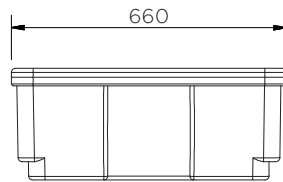

4 Drum In-Line Spill Pallet

Technical Data