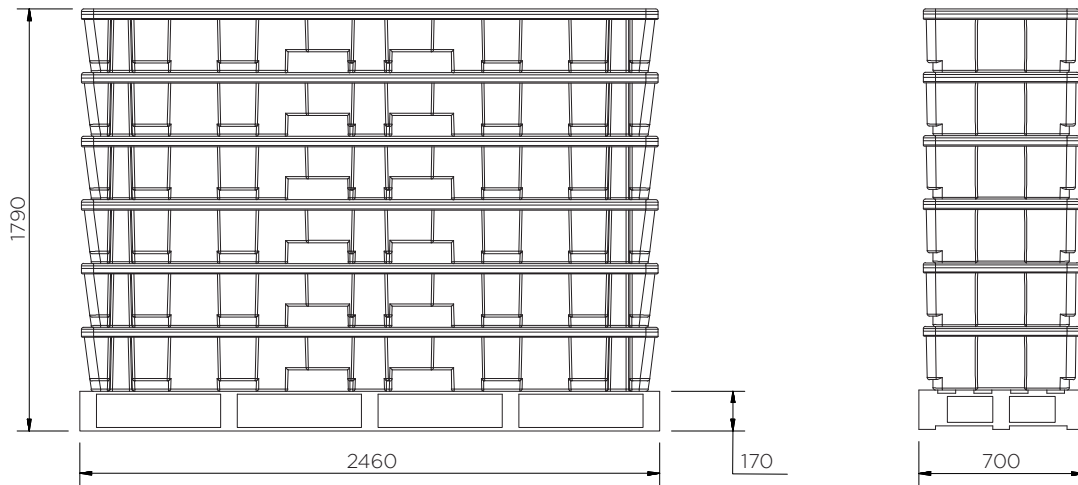

4 Drum In-Line Spill Pallet

Technical Data

SJ-100-XXX

Pieces per pallet	6
20' container	42
40' high cube container	84
13.6 m trailer	133

Οι πληροφορίες του παρόντος είναι αληθείς και ακριβείς σύμφωνα με όσα γνωρίζουμε μέχρι σήμερα αλλά όλες οι προτάσεις μας γίνονται χωρίς εγγύηση