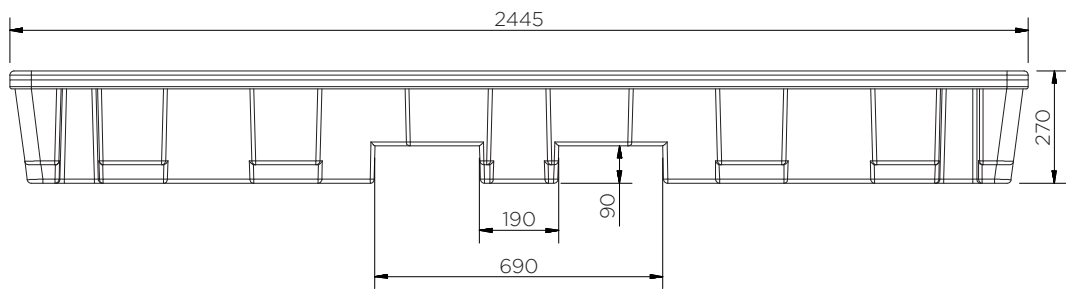

# 4 Drum In-Line Spill Pallet

Technical Data

	Επιλογές Χρώματος	H x W x D (mm)	Πλατφόρμα (mm)	Βάρος (kg)	Χωρητικότητα (L)	Μέγιστο Φορτίο (Kg)
SJ-100-XXX	● ●	270 x 2445 x 660	40 x 790 x 590 (3)	34	235	1250

# 4 Drum In-Line Spill Pallet

Technical Data