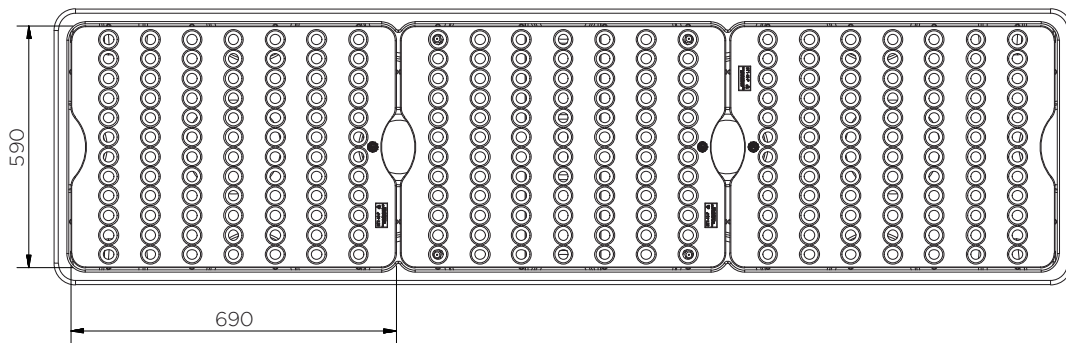

# 4 Drum In-Line Spill Pallet

Technical Data

	Επιλογές Χρώματος	H x W x D (mm)	Πλατφόρμα (mm)	Βάρος (kg)	Χωρητικότητα (L)	Μέγιστο Φορτίο (Kg)
SJ-100-XXX	● ●	270 x 2445 x 660	40 x 790 x 590 (3)	34	235	1250

# 4 Drum In-Line Spill Pallet

Technical Data