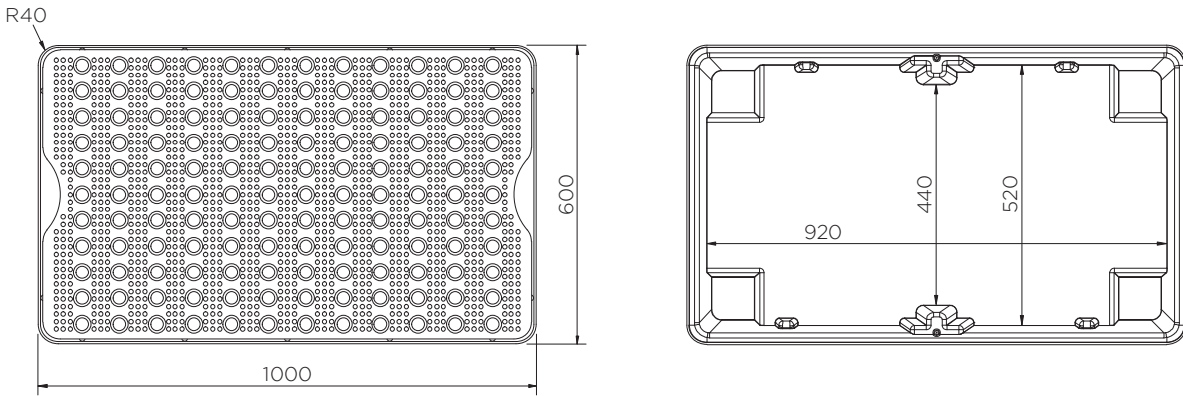

Spill Containment Tray (60 l)

Technical Data

	Επιλογές Χρώματος	H x W x D (mm)	Πλατφόρμα (mm)	Βάρος (kg)	Χωρητικότητα (L)	Μέγιστο Φορτίο (Kg)
ST2-60-XX-BK	● ● ●	265 x 1000 x 600	40 x 980 x 580	9	63	225
ST2-60-B-BK	●		-	5	90	-

XX = Colour options: BK: ● YE: ● GR: ●

Spill Containment Tray (60 l)

Technical Data

Spill Containment Tray (60 l)

Technical Data

ST2-60-XX-BK

Pieces per pallet	36
20' container	288
40' high cube container	648
13.6 m trailer	792

ST2-60-B-BK

Pieces per pallet	60
20' container	480
40' high cube container	1080
13.6 m trailer	1320

Οι πληροφορίες του παρόντος είναι αληθείς και ακριβείς σύμφωνα με όσα γνωρίζουμε μέχρι σήμερα αλλά όλες οι προτάσεις μας γίνονται χωρίς εγγύηση