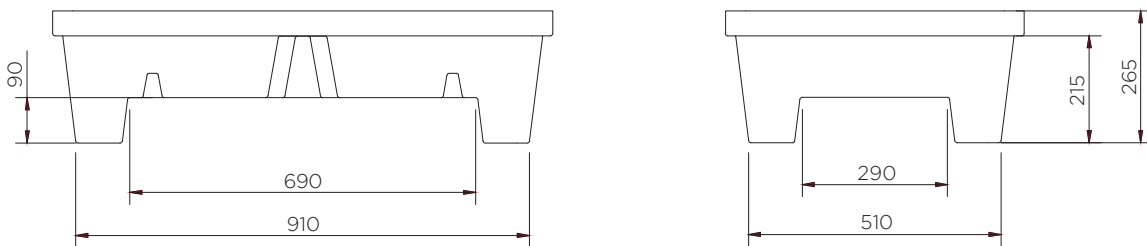

Spill Containment Tray (60 l)

Technical Data

	Επιλογές Χρώματος	H x W x D (mm)	Πλατφόρμα (mm)	Βάρος (kg)	Χωρητικότητα (L)	Μέγιστο Φορτίο (Kg)
ST2-60-XX-BK	● ● ●	265 x 1000 x 600	40 x 980 x 580	9	63	225
ST2-60-B-BK	●		-	5	90	-

XX = Colour options: BK: ● YE: ● GR: ●

Spill Containment Tray (60 l)

Technical Data

Spill Containment Tray (60 l)

Technical Data

ST2-60-XX-BK

Pieces per pallet	36
20' container	288
40' high cube container	648
13.6 m trailer	792