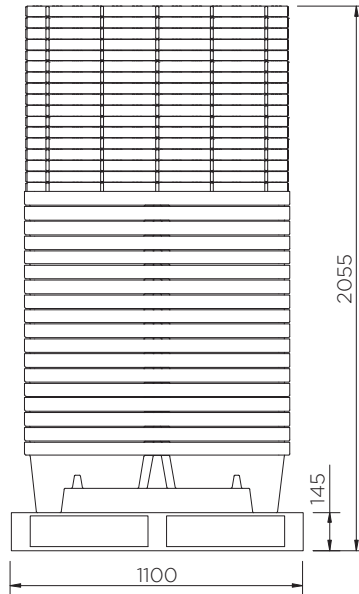

Spill Containment Tray (60 l)

Technical Data

	Επιλογές Χρώματος	H x W x D (mm)	Πλατφόρμα (mm)	Βάρος (kg)	Χωρητικότητα (L)	Μέγιστο Φορτίο (Kg)
ST2-60-XX-BK	● ● ●	265 x 1000 x 600	40 x 980 x 580	9	63	225
ST2-60-B-BK	●		-	5	90	-

XX = Colour options: BK: ● YE: ● GR: ●

Spill Containment Tray (60 l)

Technical Data

Spill Containment Tray (60 l)

Technical Data

ST2-60-XX-BK

Pieces per pallet	36
20' container	288
40' high cube container	648
13.6 m trailer	792