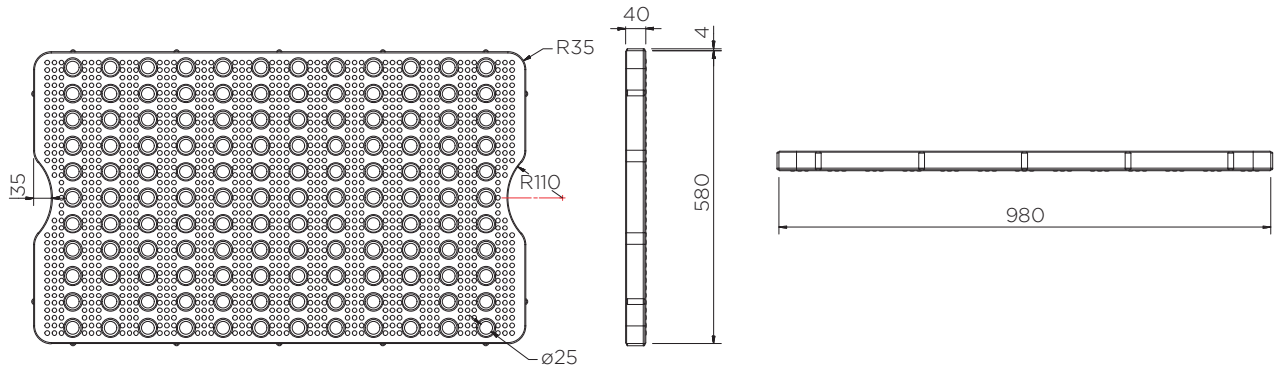

Spill Containment Tray (60 l)

Technical Data

	Επιλογές Χρώματος	H x W x D (mm)	Πλατφόρμα (mm)	Βάρος (kg)	Χωρητικότητα (L)	Μέγιστο Φορτίο (Kg)
ST2-60-XX-BK	● ● ●	265 x 1000 x 600	40 x 980 x 580	9	63	225
ST2-60-B-BK	●		-	5	90	-

XX = Colour options: BK: ● YE: ● GR: ●

Spill Containment Tray (60 l)

Technical Data

Spill Containment Tray (60 l)

Technical Data

ST2-60-XX-BK

Pieces per pallet	36
20' container	288
40' high cube container	648
13.6 m trailer	792

ST2-60-B-BK

Pieces per pallet	60
20' container	480
40' high cube container	1080
13.6 m trailer	1320

Οι πληροφορίες του παρόντος είναι αληθείς και ακριβείς σύμφωνα με όσα γνωρίζουμε μέχρι σήμερα αλλά όλες οι προτάσεις μας γίνονται χωρίς εγγύηση