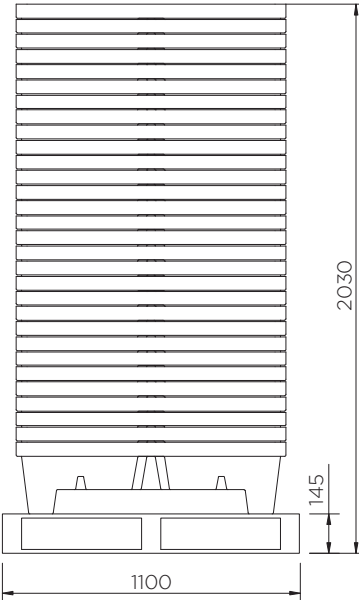

Spill Containment Tray (60 l)

Technical Data

	Επιλογές Χρώματος	H x W x D (mm)	Πλατφόρμα (mm)	Βάρος (kg)	Χωρητικότητα (L)	Μέγιστο Φορτίο (Kg)
ST2-60-XX-BK	● ● ●	265 x 1000 x 600	40 x 980 x 580	9	63	225
ST2-60-B-BK	●		-	5	90	-

XX = Colour options: BK: ● YE: ● GR: ●

Spill Containment Tray (60 l)

Technical Data

Spill Containment Tray (60 l)

Technical Data

ST2-60-XX-BK

Pieces per pallet	36
20' container	288
40' high cube container	648
13.6 m trailer	792