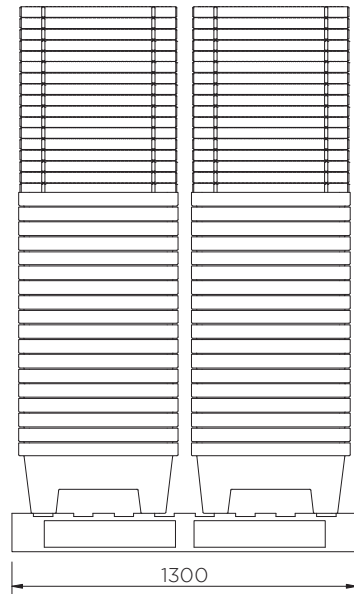

Spill Containment Tray (60 l)

Technical Data

	Επιλογές Χρώματος	H x W x D (mm)	Πλατφόρμα (mm)	Βάρος (kg)	Χωρητικότητα (L)	Μέγιστο Φορτίο (Kg)
ST2-60-XX-BK	● ● ●	265 x 1000 x 600	40 x 980 x 580	9	63	225
ST2-60-B-BK	●		-	5	90	-

XX = Colour options: BK: ● YE: ● GR: ●

Spill Containment Tray (60 l)

Technical Data

Spill Containment Tray (60 l)

Technical Data

ST2-60-XX-BK

Pieces per pallet	36
20' container	288
40' high cube container	648
13.6 m trailer	792