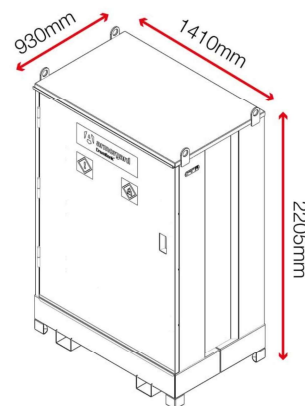

Διαστάσεις