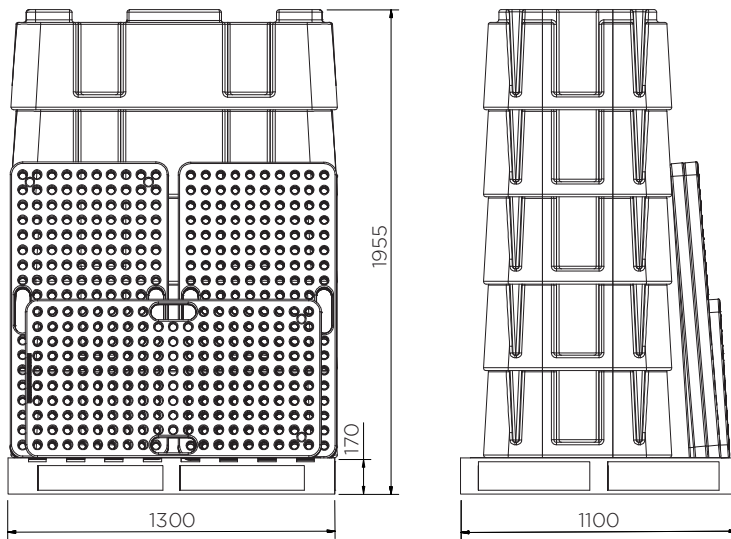

2 Drum Spill Pallet

Technical Data

SJ-100-XXX

Pieces per pallet	5
20' container	40
40' high cube container	90
13.6 m trailer	110

Οι πληροφορίες του παρόντος είναι αληθείς και ακριβείς σύμφωνα με όσα γνωρίζουμε μέχρι σήμερα αλλά όλες οι προτάσεις μας γίνονται χωρίς εγγύηση