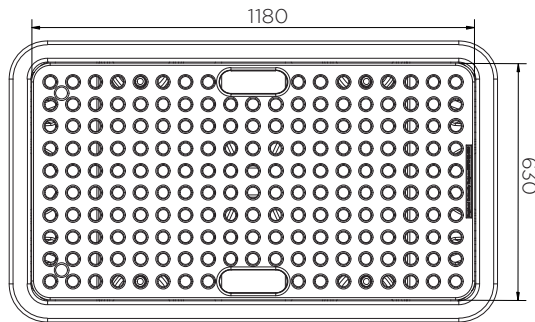

2 Drum Spill Pallet

Technical Data

SJ-100-XXX

Pieces per pallet	5
20' container	40
40' high cube container	90
13.6 m trailer	110

Οι πληροφορίες του παρόντος είναι αληθείς και ακριβείς σύμφωνα με όσα γνωρίζουμε μέχρι σήμερα αλλά όλες οι προτάσεις μας γίνονται χωρίς εγγύηση