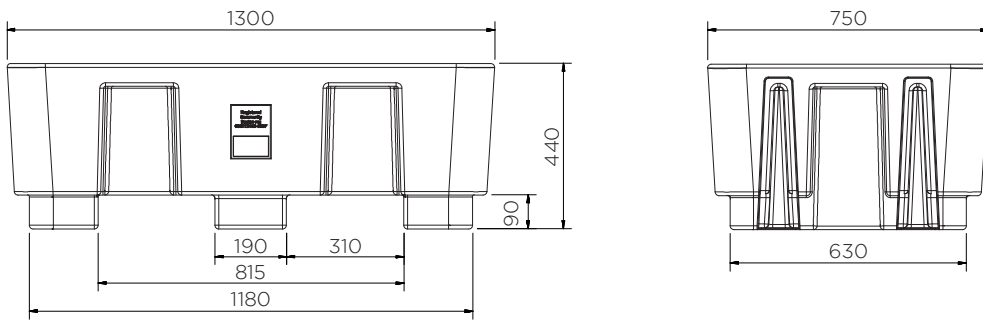

2 Drum Spill Pallet

Technical Data

SJ-100-XXX

Pieces per pallet	5
20' container	40
40' high cube container	90
13.6 m trailer	110

Οι πληροφορίες του παρόντος είναι αληθείς και ακριβείς σύμφωνα με όσα γνωρίζουμε μέχρι σήμερα αλλά όλες οι προτάσεις μας γίνονται χωρίς εγγύηση