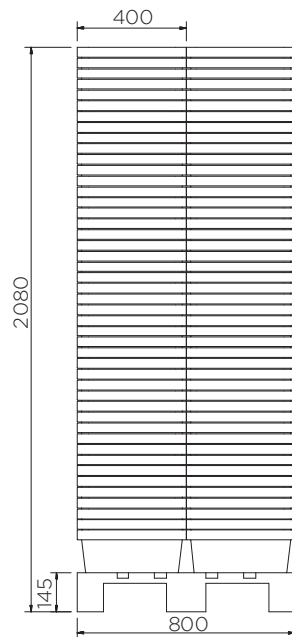

Spill Containment Tray (20 l)

Technical Data

	Επιλογές Χρώματος	H x W x D (mm)	Πλατφόρμα (mm)	Βάρος (kg)	Χωρητικότητα (L)	Μέγιστο Φορτίο (Kg)
ST1-20-XX-BK	● ● ●	155 x 600 x 400	25 x 590 x 390	3	20	50
ST1-20-B-BK	●		-	2	28	-

XX = Colour options: BK: ● YE: ● GR: ●

Spill Containment Tray (20 l)

Technical Data

Spill Containment Tray (20 l)

Technical Data

ST1-20-XX-BK

Pieces per pallet	112
20' container	1232
40' high cube container	2800
13.6 m trailer	3969

ST1-20-B-BK

Pieces per pallet	140
20' container	1540
40' high cube container	3500
13.6 m trailer	4620

Οι πληροφορίες του παρόντος είναι αληθείς και ακριβείς σύμφωνα με όσα γνωρίζουμε μέχρι σήμερα αλλά όλες οι προτάσεις μας γίνονται χωρίς εγγύηση