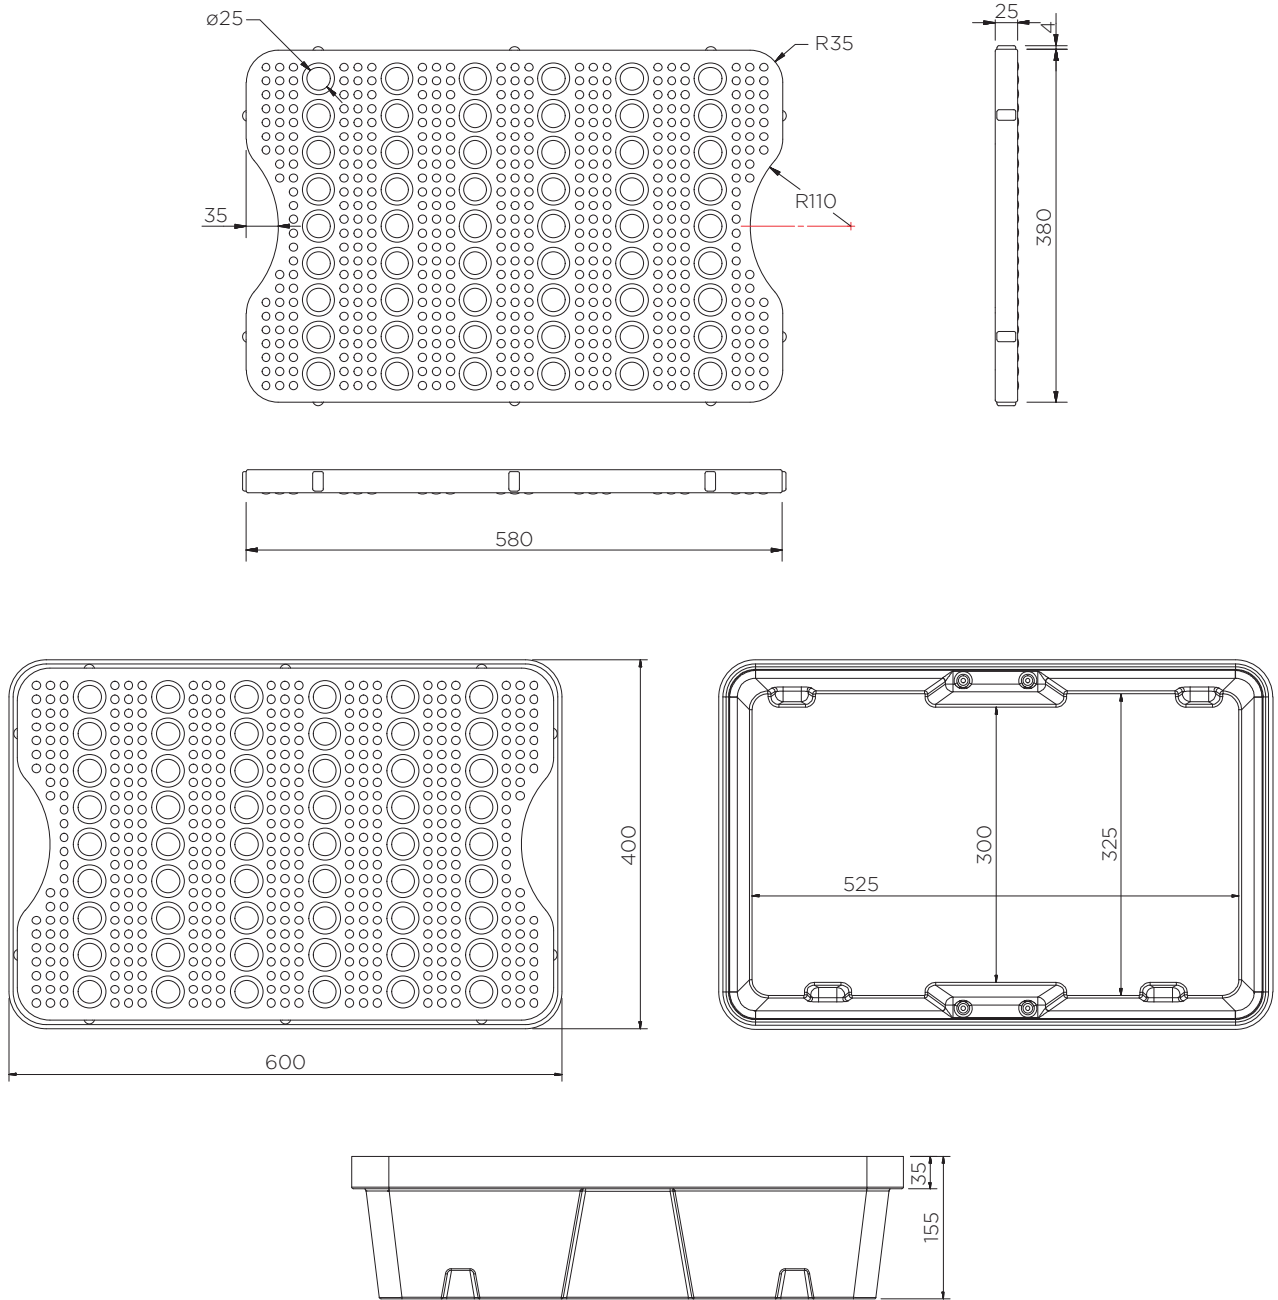

Spill Containment Tray (20 l)

Technical Data

	Επιλογές Χρώματος	H x W x D (mm)	Πλατφόρμα (mm)	Βάρος (kg)	Χωρητικότητα (L)	Μέγιστο Φορτίο (Kg)
ST1-20-XX-BK	● ● ●	155 x 600 x 400	25 x 590 x 390	3	20	50
ST1-20-B-BK	●		-	2	28	-

XX = Colour options: BK: ● YE: ● GR: ●

Spill Containment Tray (20 l)

Technical Data

Spill Containment Tray (20 l)

Technical Data

ST1-20-XX-BK

Pieces per pallet	112
20' container	1232
40' high cube container	2800
13.6 m trailer	3969

ST1-20-B-BK

Pieces per pallet	140
20' container	1540
40' high cube container	3500
13.6 m trailer	4620

Οι πληροφορίες του παρόντος είναι αληθείς και ακριβείς σύμφωνα με όσα γνωρίζουμε μέχρι σήμερα αλλά όλες οι προτάσεις μας γίνονται χωρίς εγγύηση