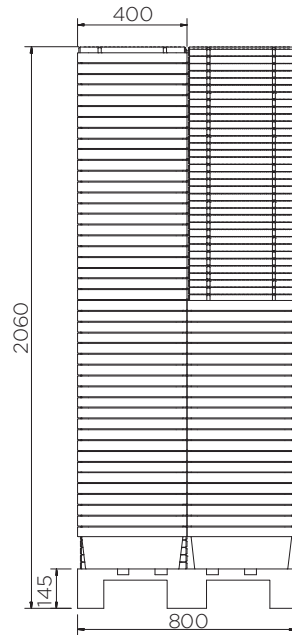

Spill Containment Tray (20 l)

Technical Data

	Επιλογές Χρώματος	H x W x D (mm)	Πλατφόρμα (mm)	Βάρος (kg)	Χωρητικότητα (L)	Μέγιστο Φορτίο (Kg)
ST1-20-XX-BK	● ● ●	155 x 600 x 400	25 x 590 x 390	3	20	50
ST1-20-B-BK	●		-	2	28	-

XX = Colour options: BK: ● YE: ● GR: ●

Spill Containment Tray (20 l)

Technical Data

Spill Containment Tray (20 l)

Technical Data

ST1-20-XX-BK

Pieces per pallet	112
20' container	1232
40' high cube container	2800
13.6 m trailer	3969