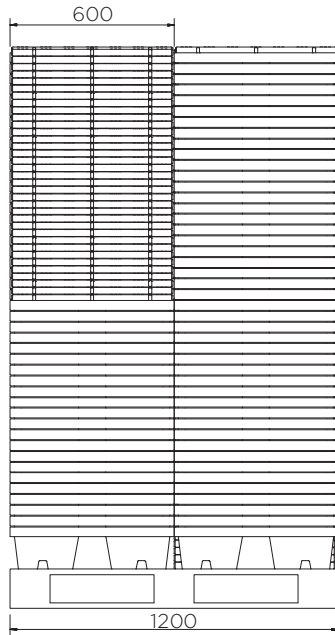

Spill Containment Tray (20 l)

Technical Data

	Επιλογές Χρώματος	H x W x D (mm)	Πλατφόρμα (mm)	Βάρος (kg)	Χωρητικότητα (L)	Μέγιστο Φορτίο (Kg)
ST1-20-XX-BK	● ● ●	155 x 600 x 400	25 x 590 x 390	3	20	50
ST1-20-B-BK	●		-	2	28	-

XX = Colour options: BK: ● YE: ● GR: ●

Spill Containment Tray (20 l)

Technical Data

Spill Containment Tray (20 l)

Technical Data

ST1-20-XX-BK

Pieces per pallet	112
20' container	1232
40' high cube container	2800
13.6 m trailer	3969

ST1-20-B-BK

Pieces per pallet	140
20' container	1540
40' high cube container	3500
13.6 m trailer	4620

Οι πληροφορίες του παρόντος είναι αληθείς και ακριβείς σύμφωνα με όσα γνωρίζουμε μέχρι σήμερα αλλά όλες οι προτάσεις μας γίνονται χωρίς εγγύηση