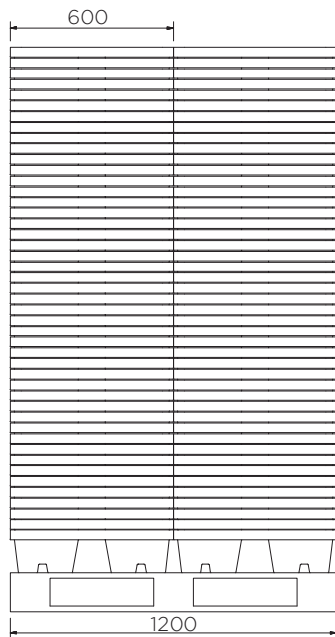

Spill Containment Tray (20 l)

Technical Data

	Επιλογές Χρώματος	H x W x D (mm)	Πλατφόρμα (mm)	Βάρος (kg)	Χωρητικότητα (L)	Μέγιστο Φορτίο (Kg)
ST1-20-XX-BK	● ● ●	155 x 600 x 400	25 x 590 x 390	3	20	50
ST1-20-B-BK	●		-	2	28	-

XX = Colour options: BK: ● YE: ● GR: ●

Spill Containment Tray (20 l)

Technical Data

Spill Containment Tray (20 l)

Technical Data

ST1-20-XX-BK

Pieces per pallet	112
20' container	1232
40' high cube container	2800
13.6 m trailer	3969