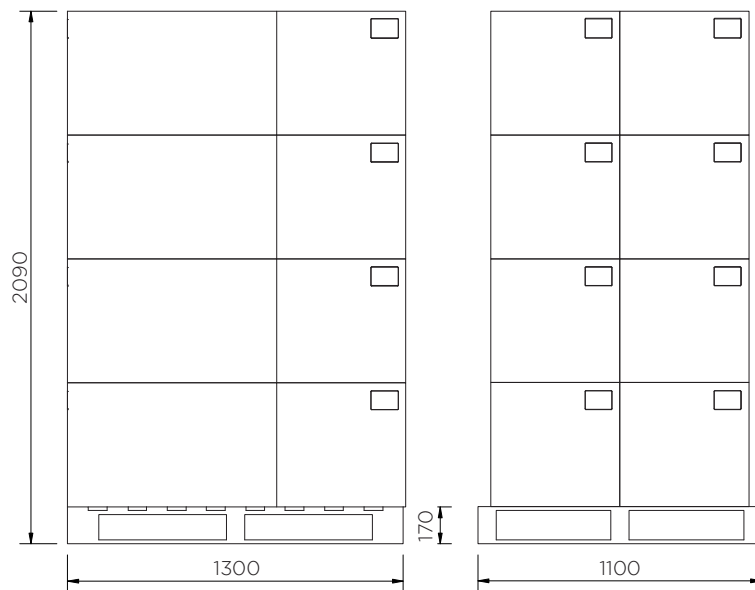

Emergency Storage Box

Technical Data

	Επιλογές Χρώματος	H x W x D (mm)	Βάρος (kg)	Χωρητικότητα (L)
JBB80P-COOR	●	480 x 800 x 515	10	138

Emergency Storage Box

Technical Data

JBB80P-COOR

Pieces per pallet	12
20' container	96
40' high cube container	216
13.6 m trailer	264