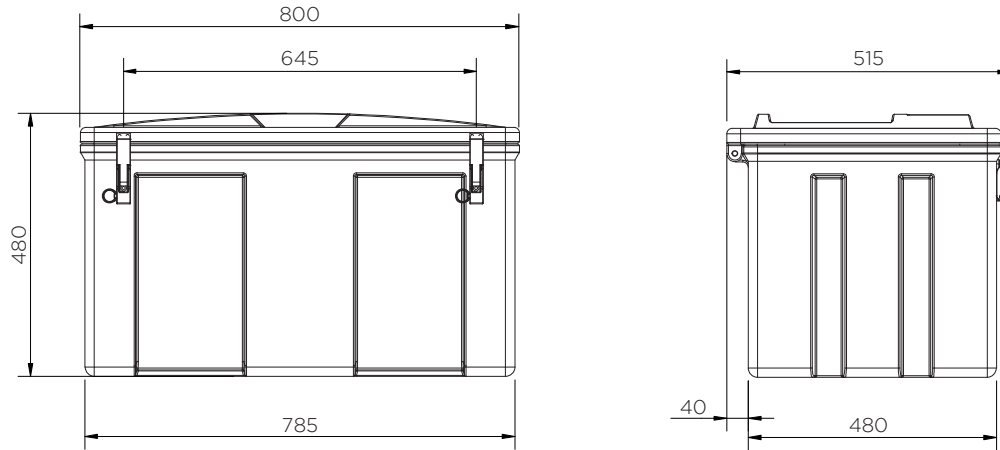

Emergency Storage Box

Technical Data

	Επιλογές Χρώματος	H x W x D (mm)	Βάρος (kg)	Χωρητικότητα (L)
JBB80P-COOR	●	480 x 800 x 515	10	138

Emergency Storage Box

Technical Data

JBB80P-COOR

Pieces per pallet	12
20' container	96
40' high cube container	216
13.6 m trailer	264