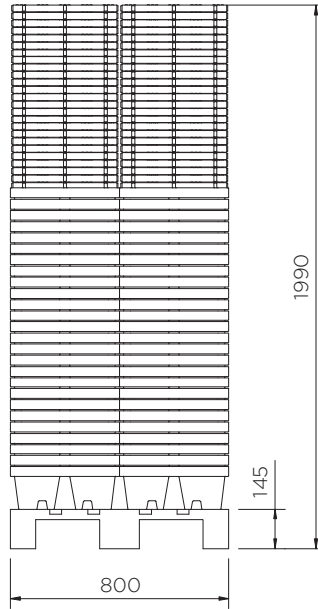

Spill Containment Tray (10 l)

Technical Data

	Επιλογές Χρώματος	H x W x D (mm)	Πλατφόρμα (mm)	Βάρος (kg)	Χωρητικότητα (L)	Μέγιστο Φορτίο (Kg)
ST1-10-XX-BK	● ● ●	155 x 400 x 300	25 x 390 x 290	2	10	50
ST1-10-B-BK	●		-	1	13	-

XX = Colour options: BK: ● YE: ● GR: ●

Spill Containment Tray (10 l)

Technical Data

Spill Containment Tray (10 l)

Technical Data

ST1-10-XX-BK

Pieces per pallet	208
20' container	2288
40' high cube container	5200
13.6 m trailer	6864