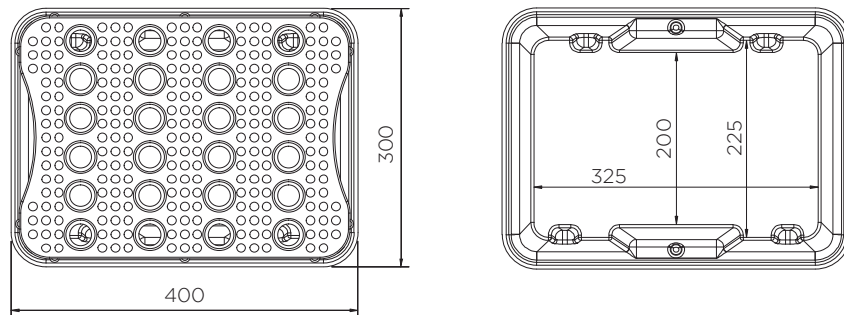

Spill Containment Tray (10 l)

Technical Data

	Επιλογές Χρώματος	H x W x D (mm)	Πλατφόρμα (mm)	Βάρος (kg)	Χωρητικότητα (L)	Μέγιστο Φορτίο (Kg)
ST1-10-XX-BK	● ● ●	155 x 400 x 300	25 x 390 x 290	2	10	50
ST1-10-B-BK	●		-	1	13	-

XX = Colour options: BK: ● YE: ● GR: ●

Spill Containment Tray (10 l)

Technical Data

Spill Containment Tray (10 l)

Technical Data

ST1-10-XX-BK

Pieces per pallet	208
20' container	2288
40' high cube container	5200
13.6 m trailer	6864

ST1-10-B-BK

Pieces per pallet	336
20' container	3696
40' high cube container	8400
13.6 m trailer	11088

Οι πληροφορίες του παρόντος είναι αληθείς και ακριβείς σύμφωνα με όσα γνωρίζουμε μέχρι σήμερα αλλά όλες οι προτάσεις μας γίνονται χωρίς εγγύηση