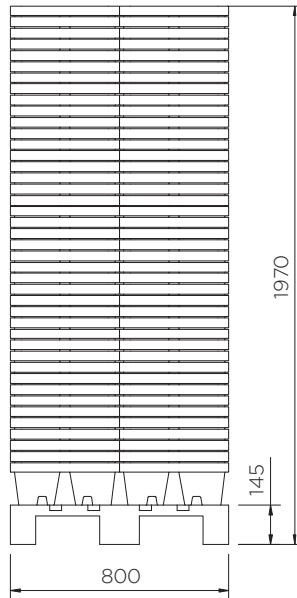

Spill Containment Tray (10 l)

Technical Data

	Επιλογές Χρώματος	H x W x D (mm)	Πλατφόρμα (mm)	Βάρος (kg)	Χωρητικότητα (L)	Μέγιστο Φορτίο (Kg)
ST1-10-XX-BK	● ● ●	155 x 400 x 300	25 x 390 x 290	2	10	50
ST1-10-B-BK	●		-	1	13	-

XX = Colour options: BK: ● YE: ● GR: ●

Spill Containment Tray (10 l)

Technical Data

Spill Containment Tray (10 l)

Technical Data

ST1-10-XX-BK

Pieces per pallet	208
20' container	2288
40' high cube container	5200
13.6 m trailer	6864