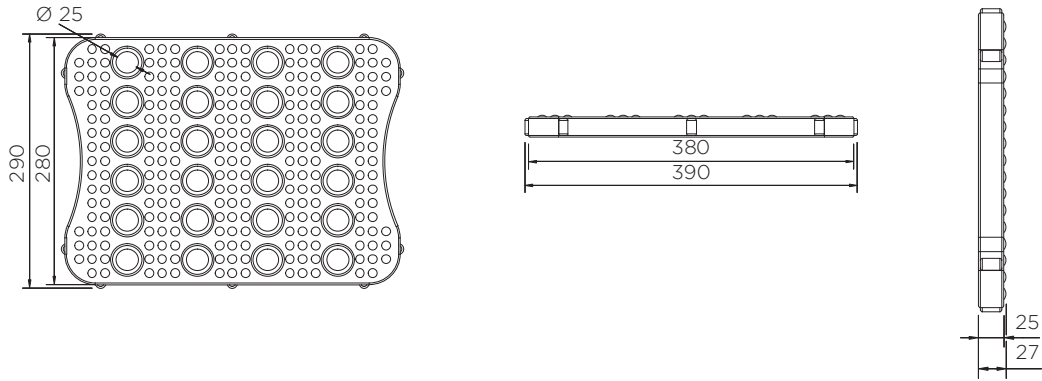

Spill Containment Tray (10 l)

Technical Data

	Επιλογές Χρώματος	H x W x D (mm)	Πλατφόρμα (mm)	Βάρος (kg)	Χωρητικότητα (L)	Μέγιστο Φορτίο (Kg)
ST1-10-XX-BK	● ● ●	155 x 400 x 300	25 x 390 x 290	2	10	50
ST1-10-B-BK	●		-	1	13	-

XX = Colour options: BK: ● YE: ● GR: ●

Spill Containment Tray (10 l)

Technical Data

Spill Containment Tray (10 l)

Technical Data

ST1-10-XX-BK

Pieces per pallet	208
20' container	2288
40' high cube container	5200
13.6 m trailer	6864

ST1-10-B-BK

Pieces per pallet	336
20' container	3696
40' high cube container	8400
13.6 m trailer	11088

Οι πληροφορίες του παρόντος είναι αληθείς και ακριβείς σύμφωνα με όσα γνωρίζουμε μέχρι σήμερα αλλά όλες οι προτάσεις μας γίνονται χωρίς εγγύηση