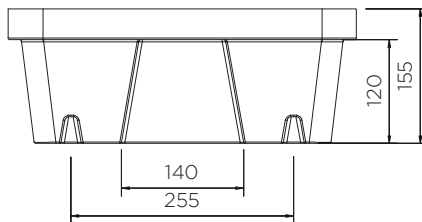

Spill Containment Tray (10 l)

Technical Data

	Επιλογές Χρώματος	H x W x D (mm)	Πλατφόρμα (mm)	Βάρος (kg)	Χωρητικότητα (L)	Μέγιστο Φορτίο (Kg)
ST1-10-XX-BK	● ● ●	155 x 400 x 300	25 x 390 x 290	2	10	50
ST1-10-B-BK	●		-	1	13	-

XX = Colour options: BK: ● YE: ● GR: ●

Spill Containment Tray (10 l)

Technical Data

Spill Containment Tray (10 l)

Technical Data

ST1-10-XX-BK

Pieces per pallet	208
20' container	2288
40' high cube container	5200
13.6 m trailer	6864

ST1-10-B-BK

Pieces per pallet	336
20' container	3696
40' high cube container	8400
13.6 m trailer	11088

Οι πληροφορίες του παρόντος είναι αληθείς και ακριβείς σύμφωνα με όσα γνωρίζουμε μέχρι σήμερα αλλά όλες οι προτάσεις μας γίνονται χωρίς εγγύηση