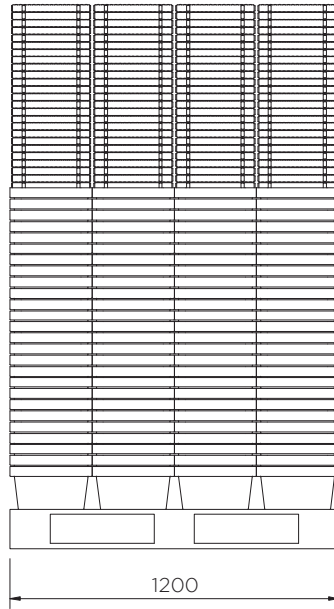

Spill Containment Tray (10 l)

Technical Data

	Επιλογές Χρώματος	H x W x D (mm)	Πλατφόρμα (mm)	Βάρος (kg)	Χωρητικότητα (L)	Μέγιστο Φορτίο (Kg)
ST1-10-XX-BK	● ● ●	155 x 400 x 300	25 x 390 x 290	2	10	50
ST1-10-B-BK	●		-	1	13	-

XX = Colour options: BK: ● YE: ● GR: ●

Spill Containment Tray (10 l)

Technical Data

Spill Containment Tray (10 l)

Technical Data

ST1-10-XX-BK

Pieces per pallet	208
20' container	2288
40' high cube container	5200
13.6 m trailer	6864