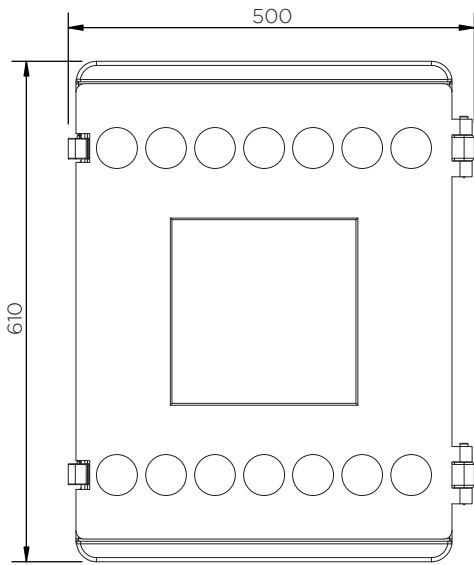

Hose Reel Box (56 Series)

Technical Data

	Χρώμα	Υ x Μ x Π (mm)	Βάρος (Kg)	Πρόσβαση	Ετικέτες
HRE56	●	610 x 500 x 195	5	Μηχανισμός	☒

Hose Reel Box (56 Series)

Technical Data

+ Κατάλληλος χώρος τοποθέτησης

Hose Reel Box (56 Series)

Technical Data

HRE56

Pieces per pallet	36
20' container	288
40' high cube container	648
13.6 m trailer	792

Οι πληροφορίες είναι εξ όσων γνωρίζουμε αληθείς και ακριβείς αλλά όλες οι συστάσεις ή προτάσεις γίνονται χωρίς εγγύηση