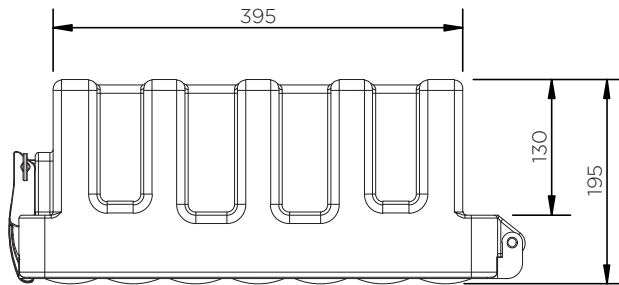

Hose Reel Box (56 Series)

Technical Data

	Χρώμα	Υ x Μ x Π (mm)	Βάρος (Kg)	Πρόσβαση	Ετικέτες
HRE56	●	610 x 500 x 195	5	Μηχανισμός	☒

Hose Reel Box (56 Series)

Technical Data

+ Κατάλληλος χώρος τοποθέτησης

Hose Reel Box (56 Series)

Technical Data

HRE56

Pieces per pallet	36
20' container	288
40' high cube container	648
13.6 m trailer	792

Οι πληροφορίες είναι εξ όσων γνωρίζουμε αληθείς και ακριβείς αλλά όλες οι συστάσεις ή προτάσεις γίνονται χωρίς εγγύηση