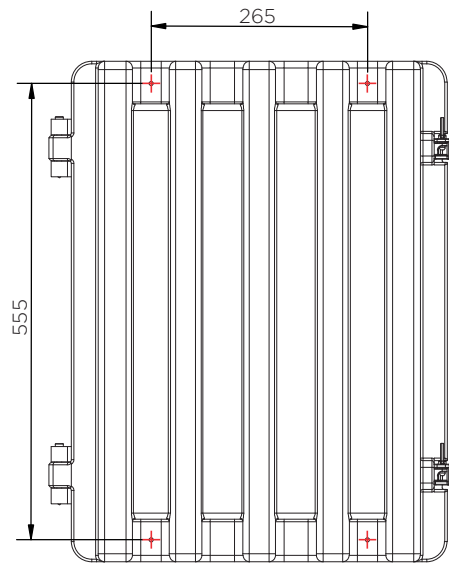

Hose Reel Box (56 Series)

Technical Data

	Χρώμα	Υ x Μ x Π (mm)	Βάρος (Kg)	Πρόσβαση	Ετικέτες
HRE56	●	610 x 500 x 195	5	Μηχανισμός	☒

Hose Reel Box (56 Series)

Technical Data

+ Κατάλληλος χώρος τοποθέτησης

Hose Reel Box (56 Series)

Technical Data

HRE56

Pieces per pallet	36
20' container	288
40' high cube container	648
13.6 m trailer	792

Οι πληροφορίες είναι εξ όσων γνωρίζουμε αληθείς και ακριβείς αλλά όλες οι συστάσεις ή προτάσεις γίνονται χωρίς εγγύηση