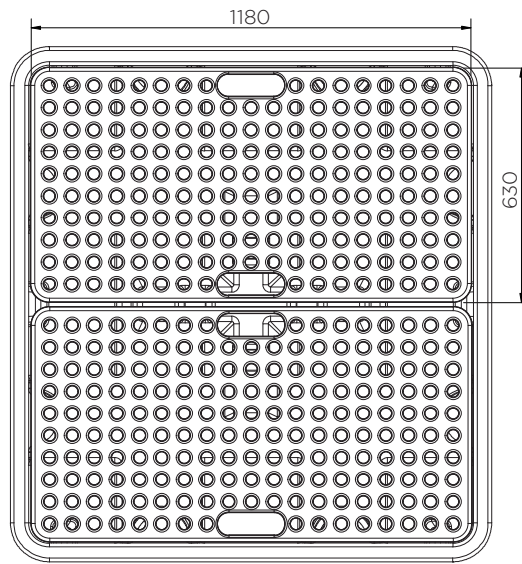

4 Drum Spill Pallet (250 l)

Technical Data

	Επιλογές Χρώματος	H x W x D (mm)	Πλατφόρμα (mm)	Βάρος (kg)	Χωρητικότητα (L)	Μέγιστο Φορτίο (Kg)
SJ-100-XXX	● ●	280 x 1380 x 1290	55 x 1180 x 630 (2)	31	250	1250

XXX = Colour options: 006: ● 007: ●

4 Drum Spill Pallet (250 l)

Technical Data

4 Drum Spill Pallet (250 l)

Technical Data

SJ-100-XXX

Pieces per pallet	10
20' container	40
40' high cube container	180
13.6 m trailer	200