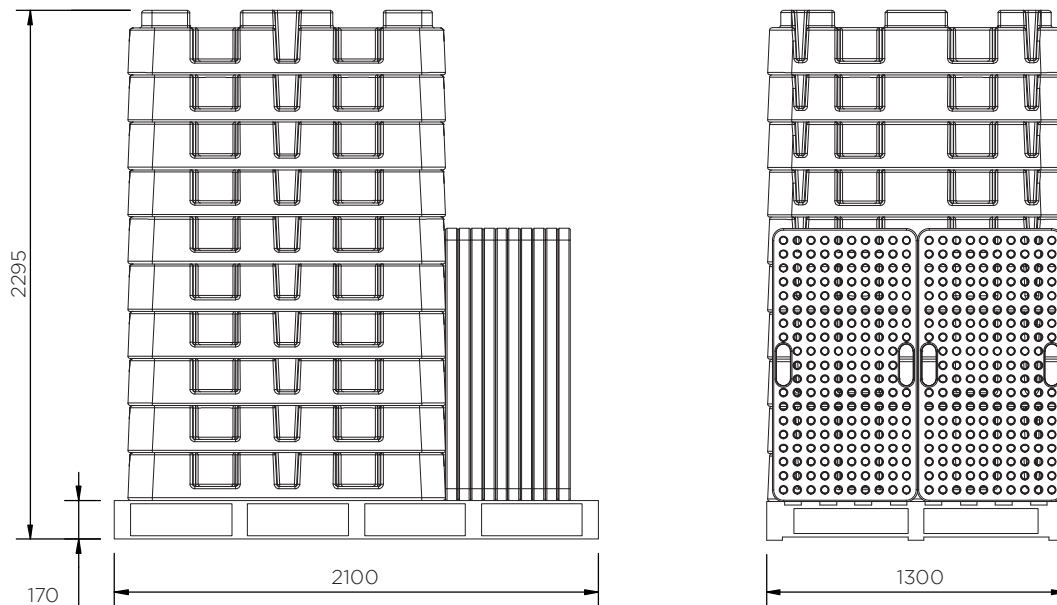

4 Drum Spill Pallet (250 l)

Technical Data

	Επιλογές Χρώματος	H x W x D (mm)	Πλατφόρμα (mm)	Βάρος (kg)	Χωρητικότητα (L)	Μέγιστο Φορτίο (Kg)
SJ-100-XXX	● ●	280 x 1380 x 1290	55 x 1180 x 630 (2)	31	250	1250

XXX = Colour options: 006: ● 007: ●

4 Drum Spill Pallet (250 l)

Technical Data

4 Drum Spill Pallet (250 l)

Technical Data

SJ-100-XXX

Pieces per pallet	10
20' container	40
40' high cube container	180
13.6 m trailer	200