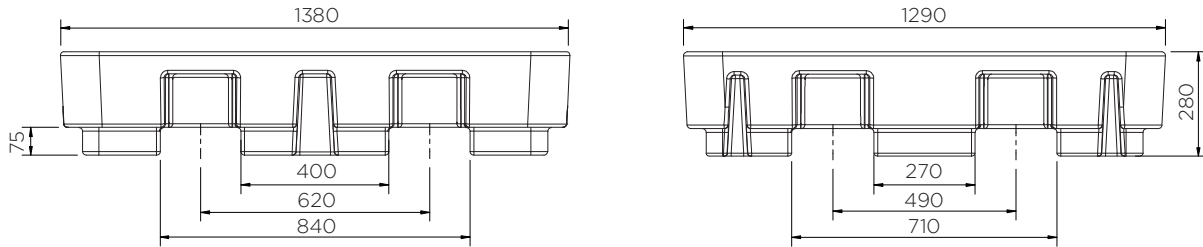

4 Drum Spill Pallet (250 l)

Technical Data

	Επιλογές Χρώματος	H x W x D (mm)	Πλατφόρμα (mm)	Βάρος (kg)	Χωρητικότητα (L)	Μέγιστο Φορτίο (Kg)
SJ-100-XXX	● ●	280 x 1380 x 1290	55 x 1180 x 630 (2)	31	250	1250

XXX = Colour options: 006: ● 007: ●

4 Drum Spill Pallet (250 l)

Technical Data

4 Drum Spill Pallet (250 l)

Technical Data

SJ-100-XXX

Pieces per pallet	10
20' container	40
40' high cube container	180
13.6 m trailer	200