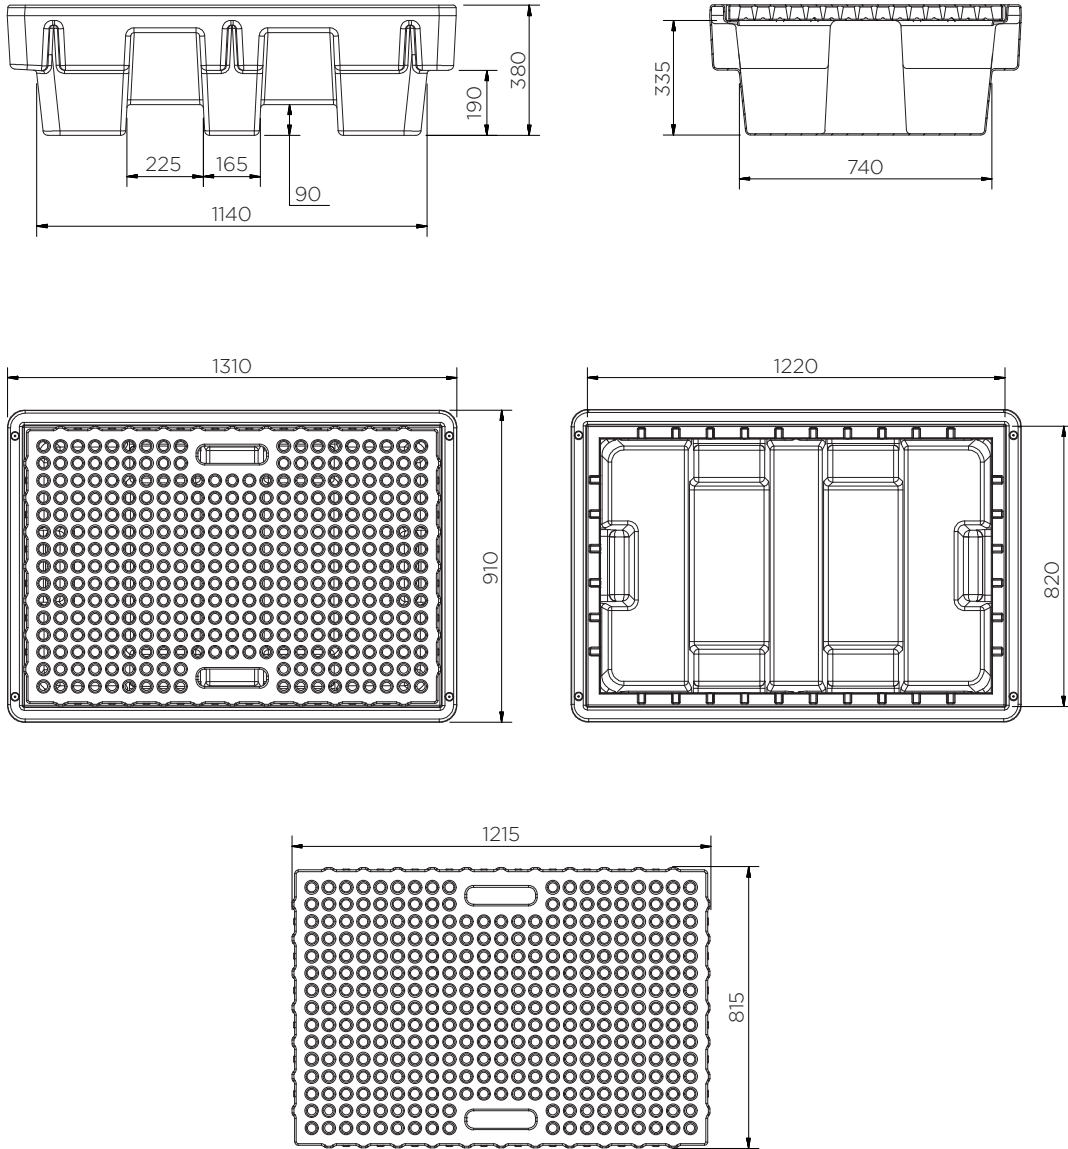

2 Drum Spill Pallet (230 L)

Technical Data

	Επιλογές Χρώματος	H x W x D (mm)	Πλατφόρμα (mm)	Βάρος (kg)	Χωρητικότητα (L)	Μέγιστο Φορτίο (Kg)
SJ-2E-XXX	● ●	380 x 1310 x 910	-	16	230	650
SJ-2E-PLAT	●	-	45 x 1215 x 815	8	-	-

XXX = Colour options: BLK: ● COYE: ●

2 Drum Spill Pallet (230 I)

Technical Data

2 Drum Spill Pallet (230 I)

Technical Data

SJ-2E-XXX + SJ-2E-PLAT

Pieces per pallet	9
20' container	90
40' high cube container	198
13.6 m trailer	216

SJ-2E-XXX

Pieces per pallet	12
20' container	120
40' high cube container	264
13.6 m trailer	288

SJ-2E-PLAT

Pieces per pallet	43
20' container	473
40' high cube container	1075
13.6 m trailer	1419

Οι πληροφορίες είναι εξ όσων γνωρίζουμε αληθείς και ακριβείς αλλά όλες οι συστάσεις ή προτάσεις γίνονται χωρίς εγγύηση.