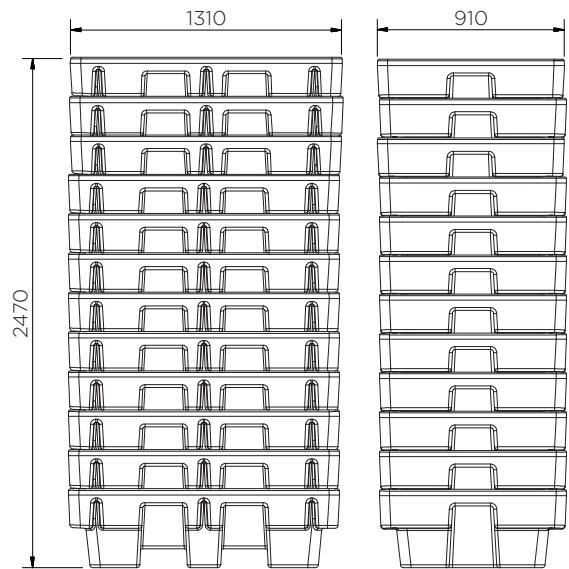

2 Drum Spill Pallet (230 L)

Technical Data

	Επιλογές Χρώματος	H x W x D (mm)	Πλατφόρμα (mm)	Βάρος (kg)	Χωρητικότητα (L)	Μέγιστο Φορτίο (Kg)
SJ-2E-XXX	● ●	380 x 1310 x 910	-	16	230	650
SJ-2E-PLAT	●	-	45 x 1215 x 815	8	-	-

XXX = Colour options: BLK: ● COYE: ●

2 Drum Spill Pallet (230 I)

Technical Data

2 Drum Spill Pallet (230 I)

Technical Data

SJ-2E-XXX + SJ-2E-PLAT

Pieces per pallet	9
20' container	90
40' high cube container	198
13.6 m trailer	216

SJ-2E-XXX

Pieces per pallet	12
20' container	120
40' high cube container	264
13.6 m trailer	288

SJ-2E-PLAT

Pieces per pallet	43
20' container	473
40' high cube container	1075
13.6 m trailer	1419

Οι πληροφορίες είναι εξ όσων γνωρίζουμε αληθείς και ακριβείς αλλά όλες οι συστάσεις ή προτάσεις γίνονται χωρίς εγγύηση.