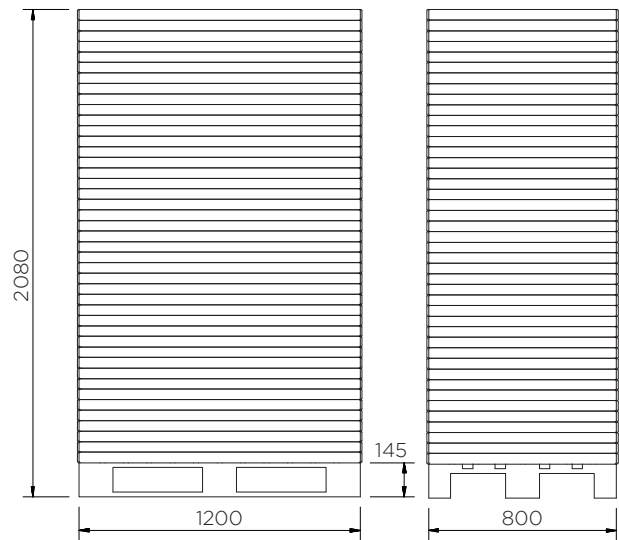

2 Drum Spill Pallet (230 L)

Technical Data

	Επιλογές Χρώματος	H x W x D (mm)	Πλατφόρμα (mm)	Βάρος (kg)	Χωρητικότητα (L)	Μέγιστο Φορτίο (Kg)
SJ-2E-XXX	● ●	380 x 1310 x 910	-	16	230	650
SJ-2E-PLAT	●	-	45 x 1215 x 815	8	-	-

XXX = Colour options: BLK: ● COYE: ●

2 Drum Spill Pallet (230 I)

Technical Data

2 Drum Spill Pallet (230 I)

Technical Data

SJ-2E-XXX + SJ-2E-PLAT

Pieces per pallet	9
20' container	90
40' high cube container	198
13.6 m trailer	216

SJ-2E-XXX

Pieces per pallet	12
20' container	120
40' high cube container	264
13.6 m trailer	288

SJ-2E-PLAT

Pieces per pallet	43
20' container	473
40' high cube container	1075
13.6 m trailer	1419

Οι πληροφορίες είναι εξ όσων γνωρίζουμε αληθείς και ακριβείς αλλά όλες οι συστάσεις ή προτάσεις γίνονται χωρίς εγγύηση.