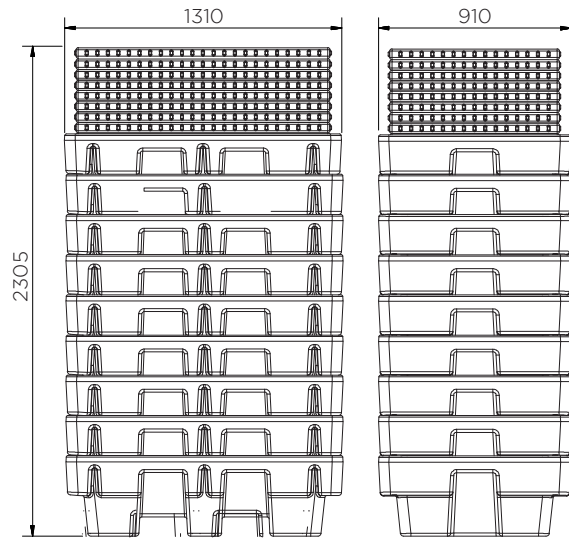

2 Drum Spill Pallet (230 L)

Technical Data

	Επιλογές Χρώματος	H x W x D (mm)	Πλατφόρμα (mm)	Βάρος (kg)	Χωρητικότητα (L)	Μέγιστο Φορτίο (Kg)
SJ-2E-XXX	● ●	380 x 1310 x 910	-	16	230	650
SJ-2E-PLAT	●	-	45 x 1215 x 815	8	-	-

XXX = Colour options: BLK: ● COYE: ●

2 Drum Spill Pallet (230 I)

Technical Data

2 Drum Spill Pallet (230 I)

Technical Data

SJ-2E-XXX + SJ-2E-PLAT

Pieces per pallet	9
20' container	90
40' high cube container	198
13.6 m trailer	216

SJ-2E-XXX

Pieces per pallet	12
20' container	120
40' high cube container	264
13.6 m trailer	288

SJ-2E-PLAT

Pieces per pallet	43
20' container	473
40' high cube container	1075
13.6 m trailer	1419

Οι πληροφορίες είναι εξ όσων γνωρίζουμε αληθείς και ακριβείς αλλά όλες οι συστάσεις ή προτάσεις γίνονται χωρίς εγγύηση.