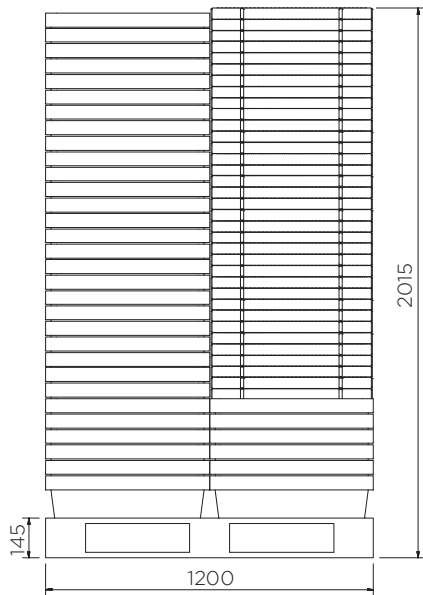

Spill Containment Tray (40 l)

Technical Data

	Επιλογές Χρώματος	H x W x D (mm)	Πλατφόρμα (mm)	Βάρος (kg)	Χωρητικότητα (L)	Μέγιστο Φορτίο (Kg)
ST1-40-XX-BK	● ● ●	155 x 800 x 600	40 x 790 x 590	6.5	40	100
ST1-40-B-BK	●		-	3.5	60	-

XX = Colour options: BK: ● YE: ● GR: ●

Spill Containment Tray (40 I)

Technical Data

Spill Containment Tray (40 I)

Technical Data

ST1-40-XX-BK

Pieces per pallet	37
20' container	407
40' high cube container	925
13.6 m trailer	1221