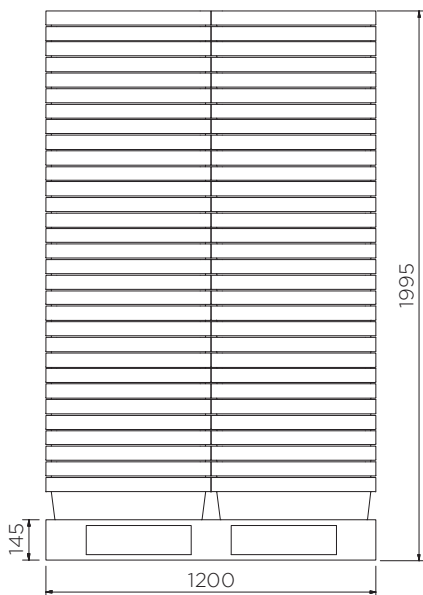

Spill Containment Tray (40 l)

Technical Data

	Επιλογές Χρώματος	H x W x D (mm)	Πλατφόρμα (mm)	Βάρος (kg)	Χωρητικότητα (L)	Μέγιστο Φορτίο (Kg)
ST1-40-XX-BK	● ● ●	155 x 800 x 600	40 x 790 x 590	6.5	40	100
ST1-40-B-BK	●		-	3.5	60	-

XX = Colour options: BK: ● YE: ● GR: ●

Spill Containment Tray (40 I)

Technical Data

Spill Containment Tray (40 I)

Technical Data

ST1-40-XX-BK

Pieces per pallet	37
20' container	407
40' high cube container	925
13.6 m trailer	1221