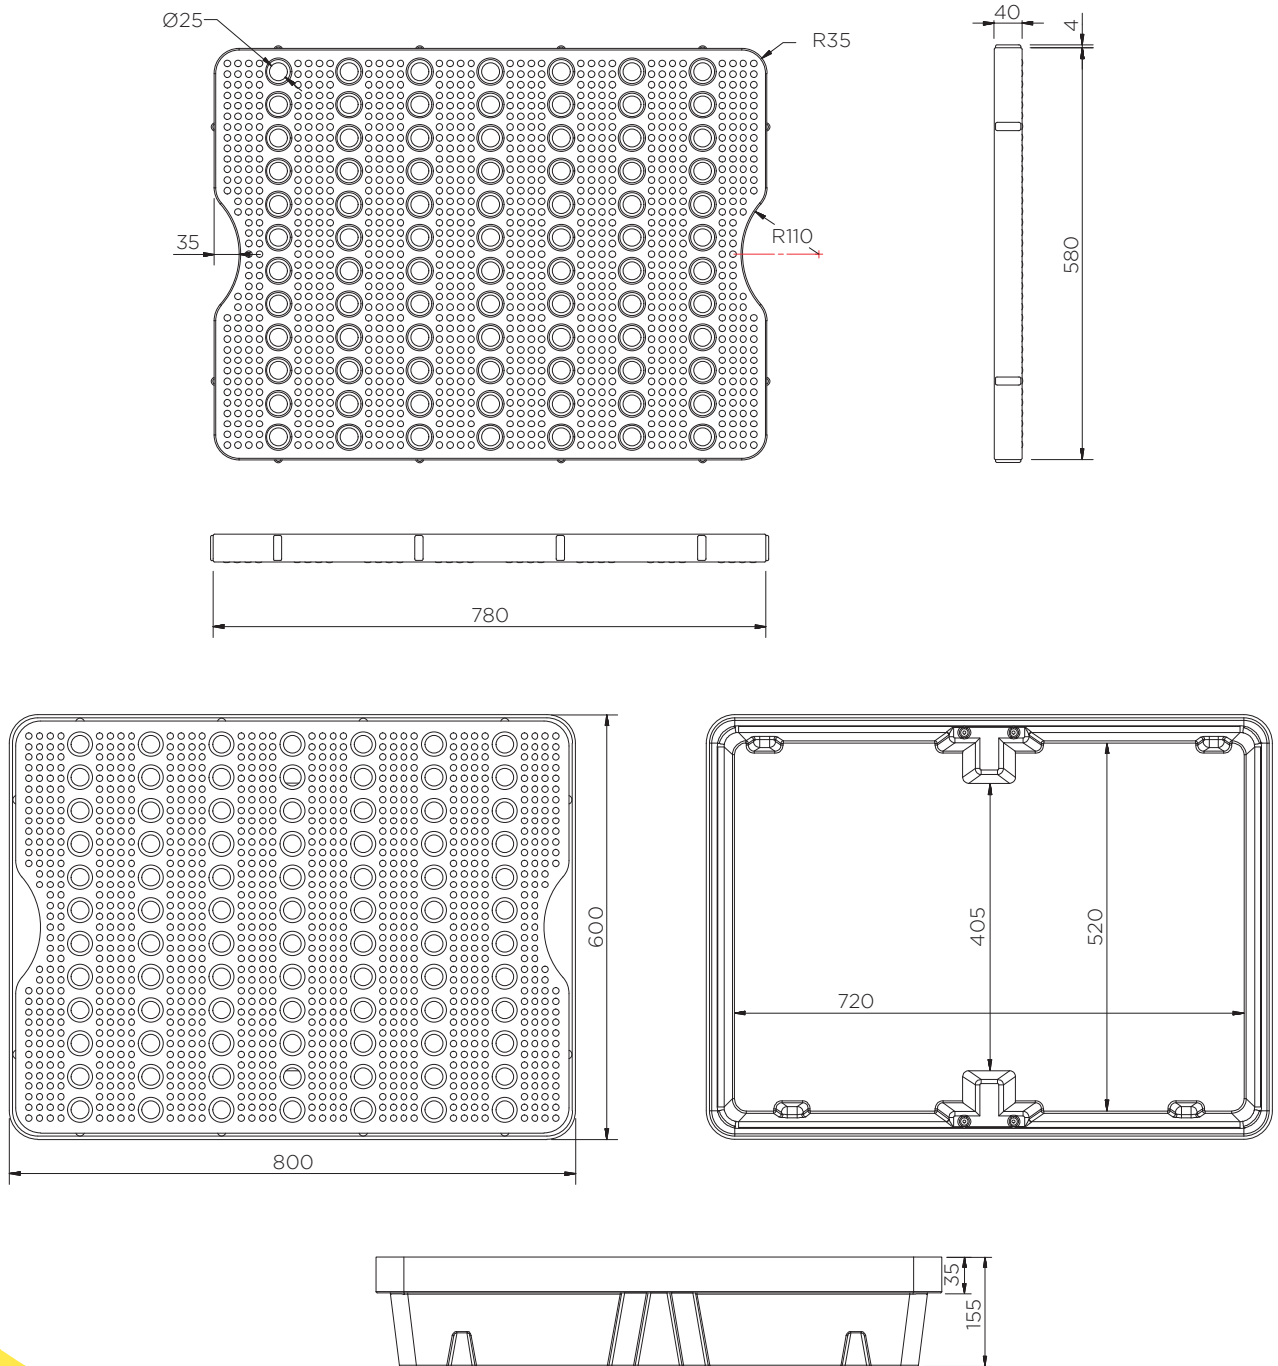

Spill Containment Tray (40 l)

Technical Data

	Επιλογές Χρώματος	H x W x D (mm)	Πλατφόρμα (mm)	Βάρος (kg)	Χωρητικότητα (L)	Μέγιστο Φορτίο (Kg)
ST1-40-XX-BK	● ● ●	155 x 800 x 600	40 x 790 x 590	6.5	40	100
ST1-40-B-BK	●		-	3.5	60	-

XX = Colour options: BK: ● YE: ● GR: ●

Spill Containment Tray (40 I)

Technical Data

Spill Containment Tray (40 I)

Technical Data

ST1-40-XX-BK

Pieces per pallet	37
20' container	407
40' high cube container	925
13.6 m trailer	1221

ST1-40-B-BK

Pieces per pallet	68
20' container	748
40' high cube container	1700
13.6 m trailer	2244

Οι πληροφορίες του παρόντος είναι αληθείς και ακριβείς σύμφωνα με όσα γνωρίζουμε μέχρι σήμερα αλλά όλες οι προτάσεις μας γίνονται χωρίς εγγύηση