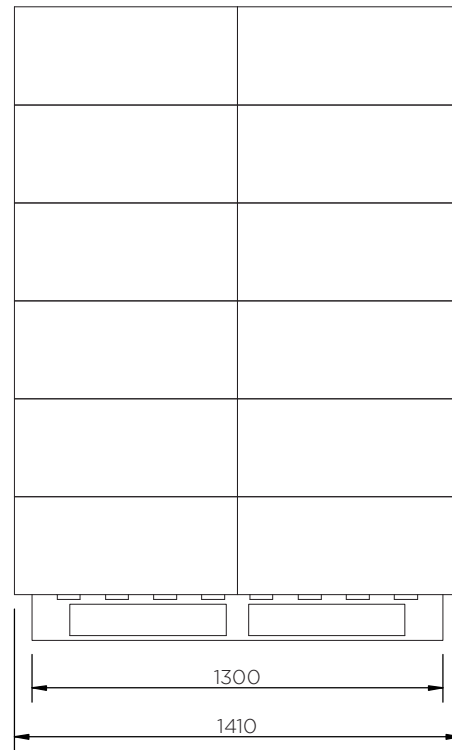

Fire Extinguisher Box (70 Series)

Technical Data

JBWx70

Pieces per pallet	48
20' container	384
40' high cube container	768
13.6 m trailer	864

Οι πληροφορίες είναι εξ όσων γνωρίζουμε αληθείς και ακριβείς αλλά όλες οι συστάσεις ή προτάσεις γίνονται χωρίς εγγύηση