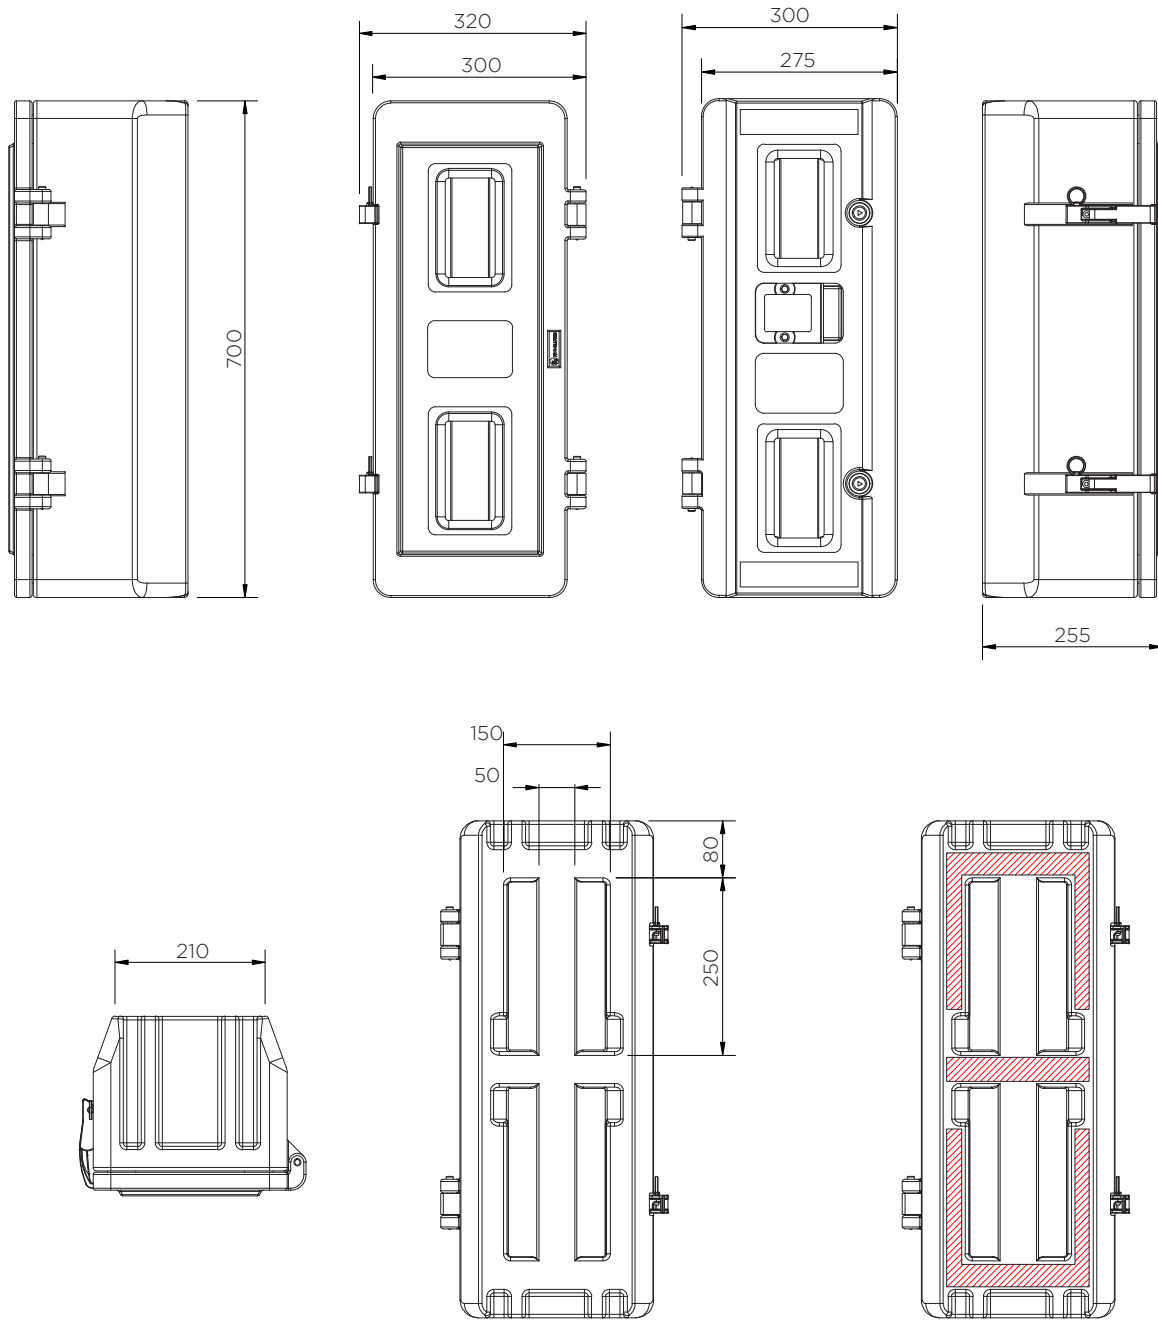

Fire Extinguisher Box (70 Series)

Technical Data

Για να επιλέξετε ένα χρώμα, αντικαταστήστε το «X» με ένα από τα παρακάτω:

E: ● A: ●

	Χρώμα	Υ x Μ x Π (mm)	Βάρος (Kg)	Πυροσβεστήρας (Kg)	Πρόσβαση	Ετικέτες
JBW X 70	●	700 x 320 x 255	4	6	Μηχανισμός	    
	●					

Fire Extinguisher Box (70 Series)

Technical Data

 Κατάλληλος χώρος τοποθέτησης

Fire Extinguisher Box (70 Series)

Technical Data

JBWx70

Pieces per pallet	48
20' container	384
40' high cube container	768
13.6 m trailer	864