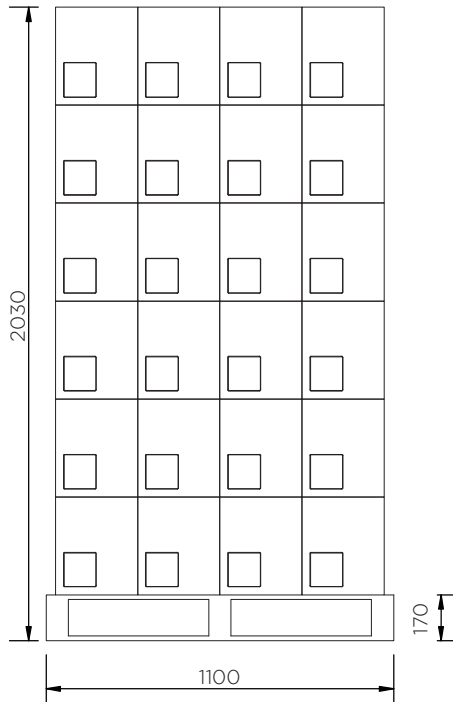

Fire Extinguisher Box (70 Series)

Technical Data

Για να επιλέξετε ένα χρώμα, αντικαταστήστε το «X» με ένα από τα παρακάτω:

E: ● A: ●

	Χρώμα	Υ x Μ x Π (mm)	Βάρος (Kg)	Πυροσβεστήρας (Kg)	Πρόσβαση	Ετικέτες
JBW X 70	●	700 x 320 x 255	4	6	Μηχανισμός	    
	●					

Fire Extinguisher Box (70 Series)

Technical Data

 Κατάλληλος χώρος τοποθέτησης

Fire Extinguisher Box (70 Series)

Technical Data

JBWx70

Pieces per pallet	48
20' container	384
40' high cube container	768
13.6 m trailer	864