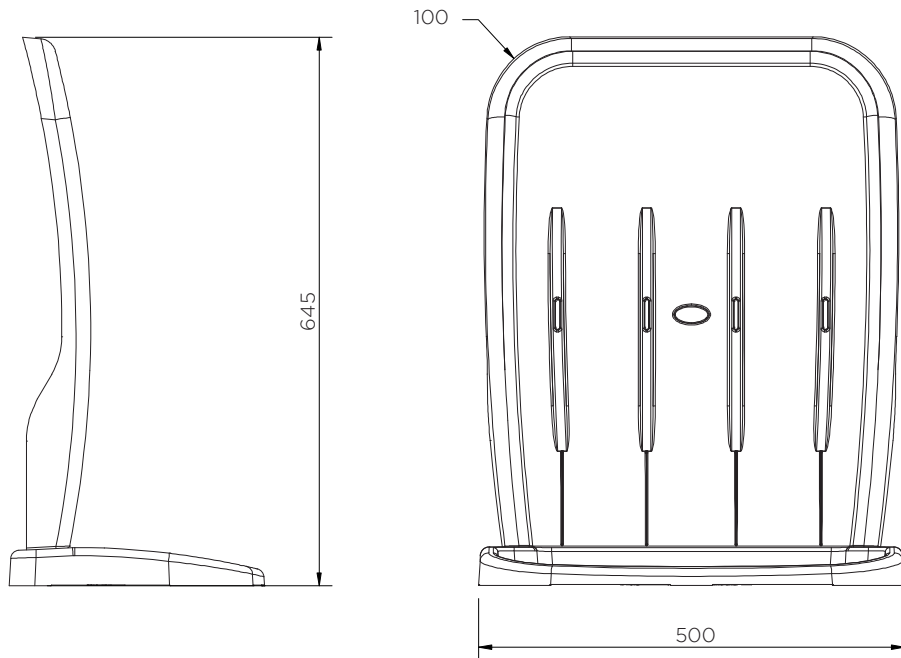

Fire Extinguisher Stand (JFP10)

Technical Data

	Χρώμα	Υ x Μ x Π (mm)	Μέγιστη Διάμετρος (mm)	Βάρος (Kg)
JFP10	●	645 x 500 x 300	195	3

Fire Extinguisher Stand (JFP10)

Technical Data

Fire Extinguisher Stand (JFP10)

Technical Data

JFP10

Pieces per pallet	66
20' container	528
40' high cube container	1188
13.6 m trailer	1452

Οι πληροφορίες είναι εξ όσων γνωρίζουμε αληθείς και ακριβείς αλλά όλες οι συστάσεις ή προτάσεις γίνονται χωρίς εγγύηση