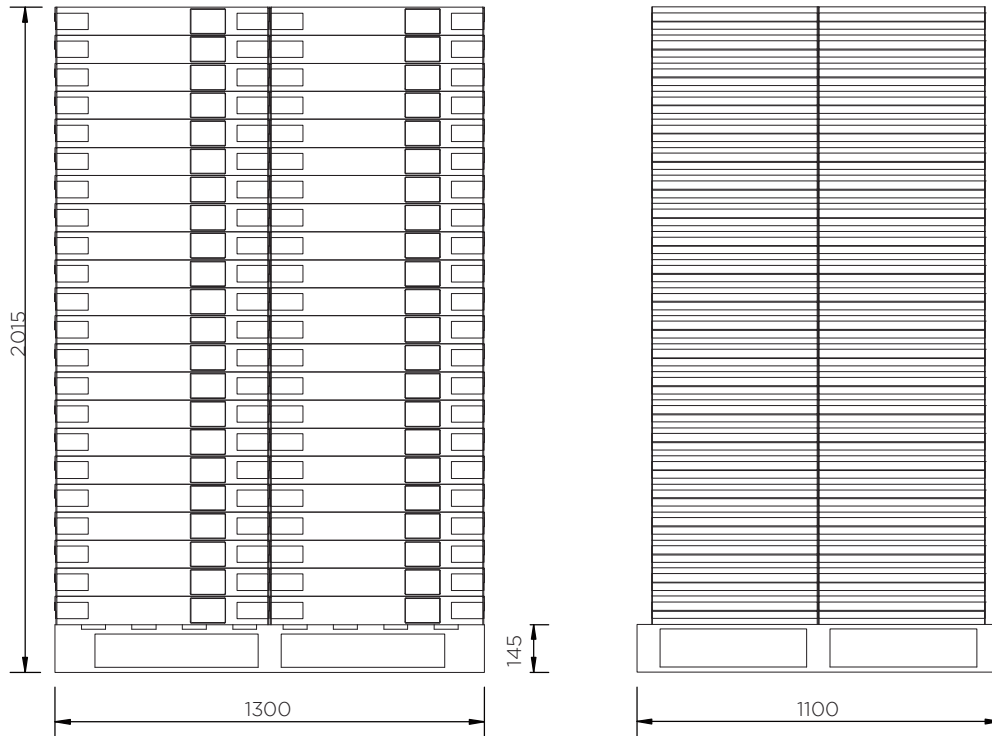

Fire Extinguisher Stand (JFP10)

Technical Data

	Χρώμα	Υ x Μ x Π (mm)	Μέγιστη Διάμετρος (mm)	Βάρος (Kg)
JFP10	●	645 x 500 x 300	195	3

Fire Extinguisher Stand (JFP10)

Technical Data

Fire Extinguisher Stand (JFP10)

Technical Data

JFP10

Pieces per pallet	66
20' container	528
40' high cube container	1188
13.6 m trailer	1452

Οι πληροφορίες είναι εξ όσων γνωρίζουμε αληθείς και ακριβείς αλλά όλες οι συστάσεις ή προτάσεις γίνονται χωρίς εγγύηση