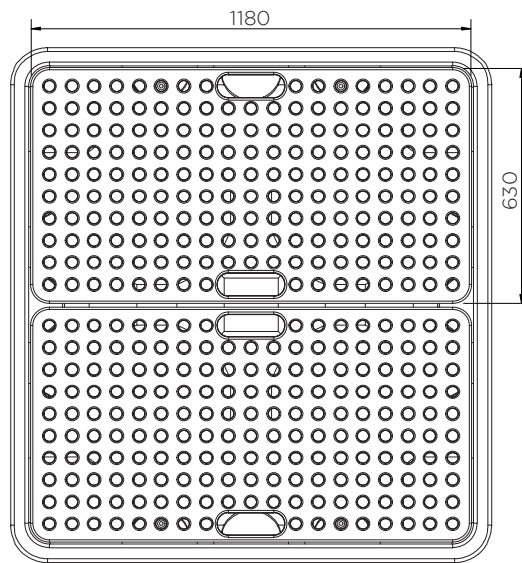

# 4 Drum Spill Pallet (485 l)

Technical Data

	Επιλογές Χρώματος	H x W x D (mm)	Πλατφόρμα (mm)	Βάρος (kg)	Χωρητικότητα (L)	Μέγιστο Φορτίο (Kg)
SJ-100-XXX	● ●	480 x 1380 x 1290	55 x 1180 x 630 (2)	41	485	1250

XXX = Colour options: 010: ● 011: ●

# 4 Drum Spill Pallet (485 I)

Technical Data