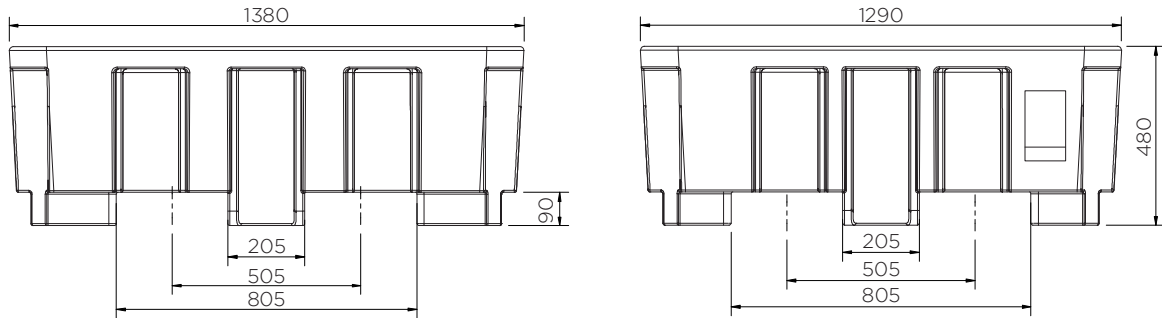

# 4 Drum Spill Pallet (485 l)

Technical Data

	Επιλογές Χρώματος	H x W x D (mm)	Πλατφόρμα (mm)	Βάρος (kg)	Χωρητικότητα (L)	Μέγιστο Φορτίο (Kg)
SJ-100-XXX	● ●	480 x 1380 x 1290	55 x 1180 x 630 (2)	41	485	1250

# 4 Drum Spill Pallet (485 I)

Technical Data

## SJ-100-XXX

Pieces per pallet	5
20' container	20
40' high cube container	45
13.6 m trailer	50

Οι πληροφορίες του παρόντος είναι αληθείς και ακριβείς σύμφωνα με όσα γνωρίζουμε μέχρι σήμερα αλλά όλες οι προτάσεις μας γίνονται χωρίς εγγύηση