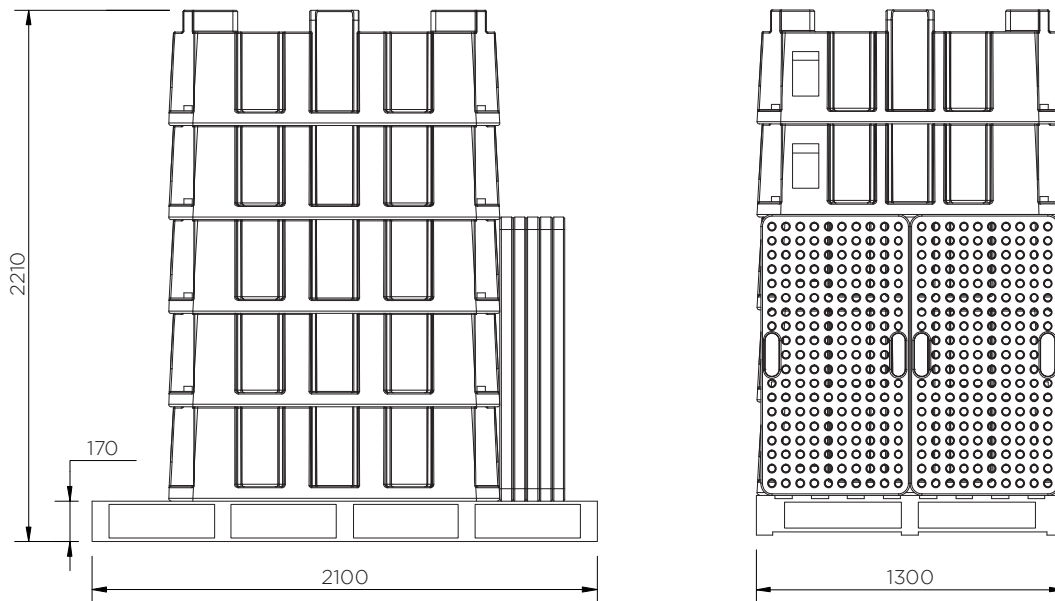

4 Drum Spill Pallet (485 I)

Technical Data

SJ-100-XXX

Pieces per pallet	5
20' container	20
40' high cube container	45
13.6 m trailer	50

Οι πληροφορίες του παρόντος είναι αληθείς και ακριβείς σύμφωνα με όσα γνωρίζουμε μέχρι σήμερα αλλά όλες οι προτάσεις μας γίνονται χωρίς εγγύηση