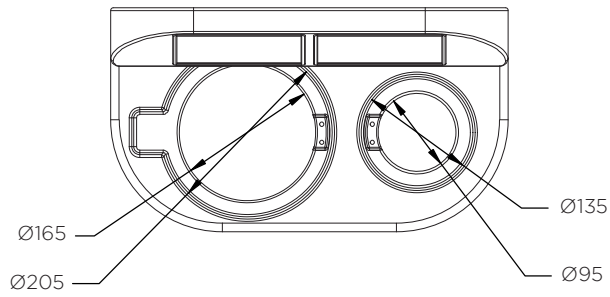

Fire Extinguisher Stand (JFP7)

Technical Data