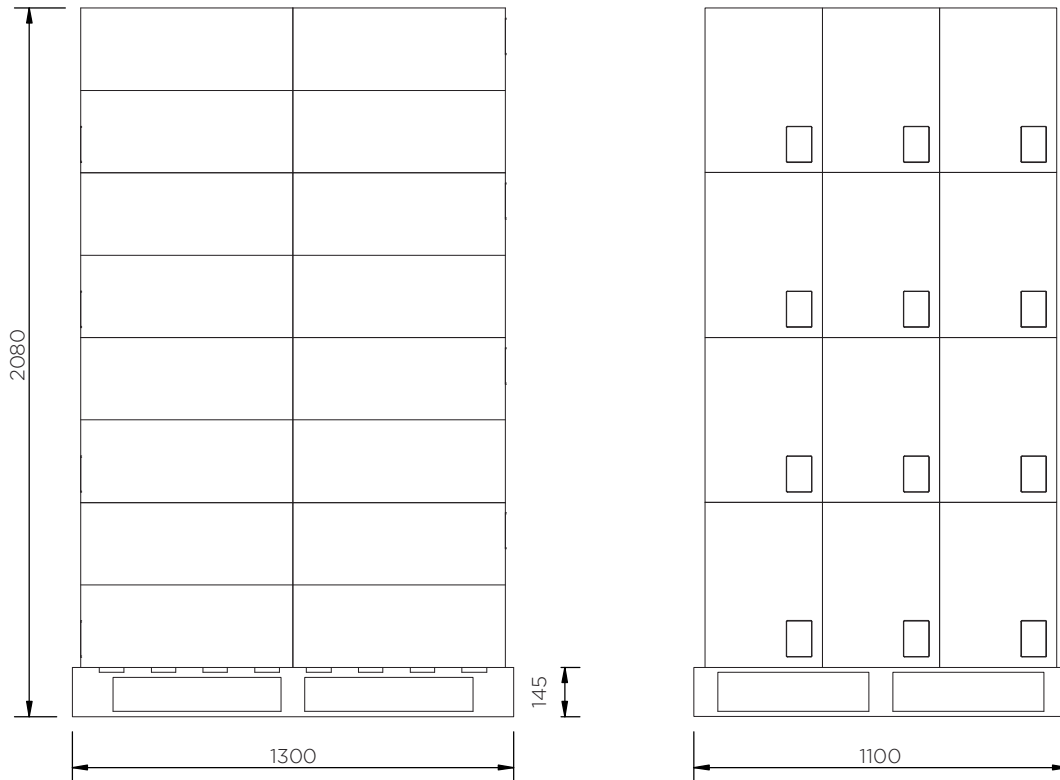

Fire Extinguisher Stand (JFP7)

Technical Data

	Χρώμα	Υ x Μ x Π (mm)	Μέγιστη Διάμετρος (mm)	Βάρος (Kg)	Προαιρετικό Αξεσουάρ*
JFP7	●	620 x 480 x 270	195 / 125	3.6	JFPINSERT
JFP7-MG10	●				

*Ένα ένθετο βάσης για την τοποθέτηση πυροσβεστήρων μέγιστης διαμέτρου 165 mm.

Fire Extinguisher Stand (JFP7)

Technical Data

JFPINSERT

Fire Extinguisher Stand (JFP7)

Technical Data

JFP7 | JFP7-MG10

Pieces per box	2
Pieces per pallet	48
20' container	384
40' high cube container	864
13.6 m trailer	1056