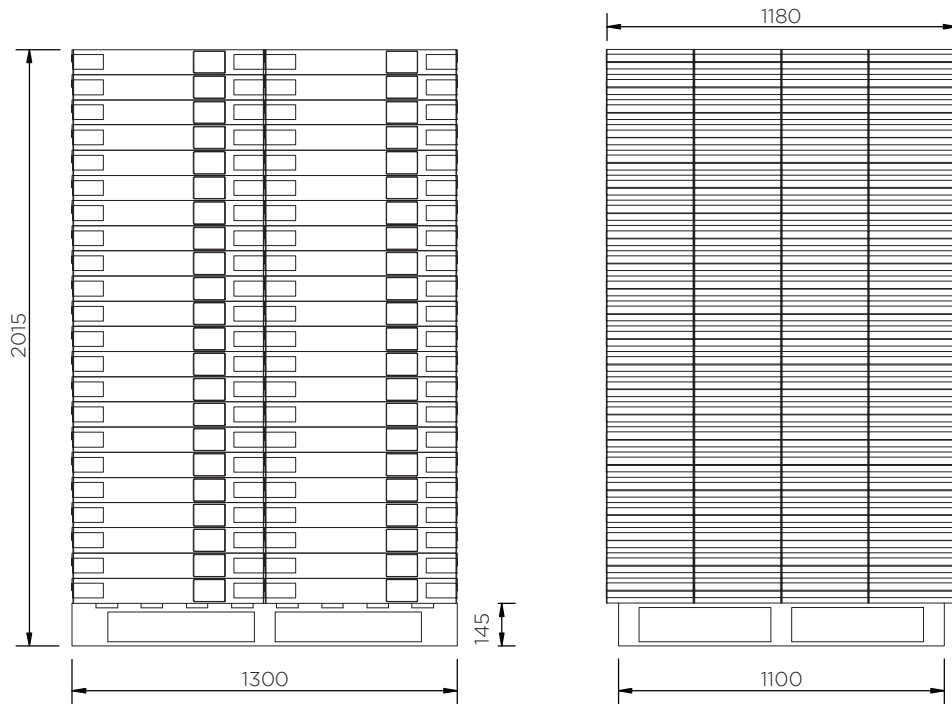

Fire Extinguisher Stand (JFP9)

Technical Data

	Χρώμα	Υ x Μ x Π (mm)	Μέγιστη Διάμετρος (mm)	Βάρος (Kg)
JFP9	●	645 x 290 x 300	195	1.8

Fire Extinguisher Stand (JFP9)

Technical Data

Fire Extinguisher Stand (JFP9)

Technical Data

JFP9

Pieces per pallet	88
20' container	704
40' high cube container	1584
13.6 m trailer	1760

Οι πληροφορίες είναι εξ όσων γνωρίζουμε αληθείς και ακριβείς αλλά όλες οι συστάσεις ή προτάσεις γίνονται χωρίς εγγύηση