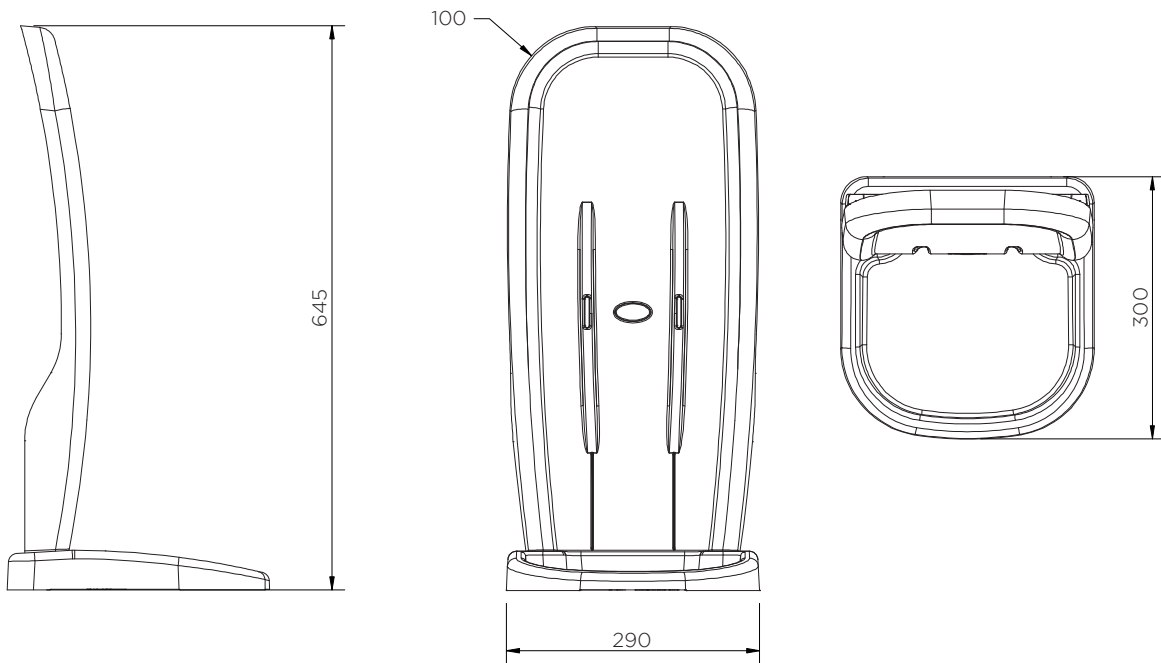

Fire Extinguisher Stand (JFP9)

Technical Data

	Χρώμα	Υ x Μ x Π (mm)	Μέγιστη Διάμετρος (mm)	Βάρος (Kg)
JFP9	●	645 x 290 x 300	195	1.8

Fire Extinguisher Stand (JFP9)

Technical Data

Fire Extinguisher Stand (JFP9)

Technical Data

JFP9

Pieces per pallet	88
20' container	704
40' high cube container	1584
13.6 m trailer	1760

Οι πληροφορίες είναι εξ όσων γνωρίζουμε αληθείς και ακριβείς αλλά όλες οι συστάσεις ή προτάσεις γίνονται χωρίς εγγύηση