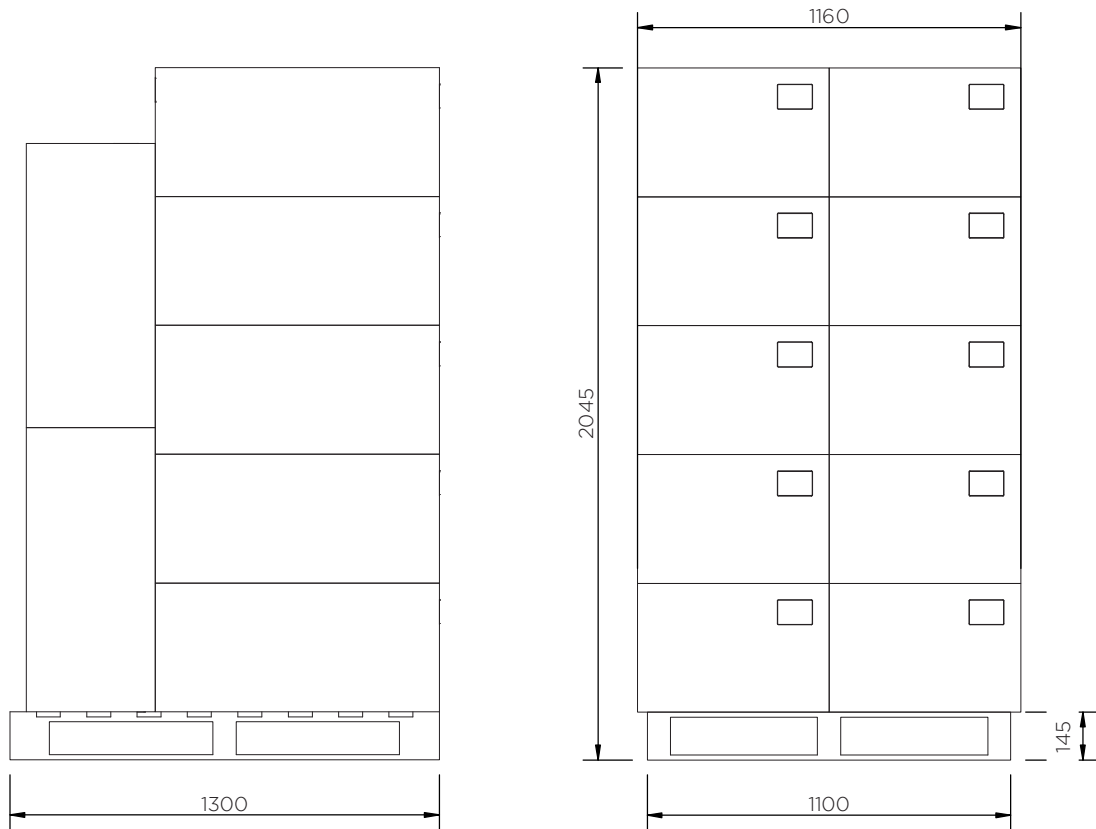

Fire Extinguisher Box (85 Series)

Technical Data

Για να επιλέξετε ένα χρώμα, αντικαταστήστε το «X» με ένα από τα παρακάτω:

E: ● A: ●

	Χρώμα	Υ x Μ x Π (mm)	Βάρος (Kg)	Πυροσβεστήρας (Kg)	Πρόσβαση	Ετικέτες
JBDX85	●	850 x 565 x 375	12	12	Λαβή T	  
	●				  	
JBKX85	●				Θραύση-Γυαλιού	   
	●					

Fire Extinguisher Box (85 Series)

Technical Data

Fire Extinguisher Box (85 Series)

Technical Data

JBDX85

Pieces per pallet	14
20' container	96
40' high cube container	216
13.6 m trailer	264

Οι πληροφορίες είναι εξ όσων γνωρίζουμε αληθείς και ακριβείς αλλά όλες οι συστάσεις ή προτάσεις γίνονται χωρίς εγγύηση