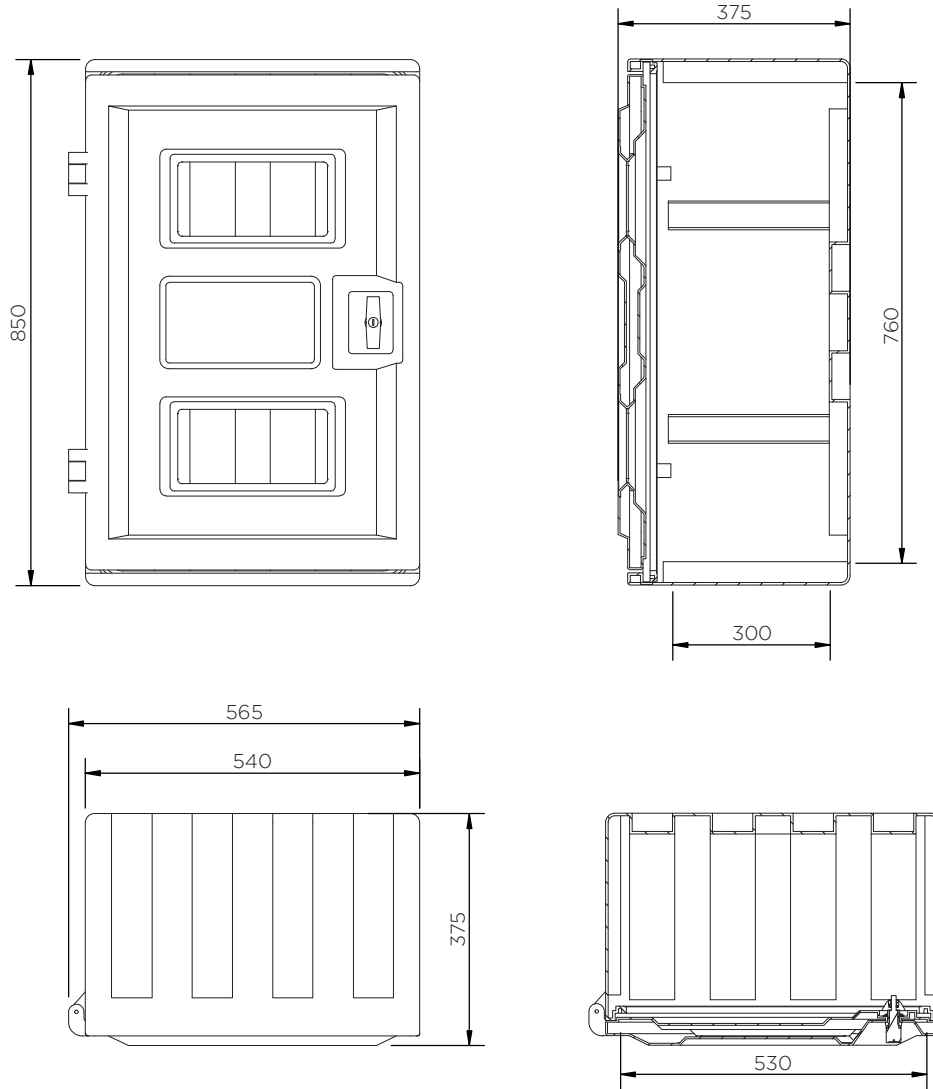

Fire Extinguisher Box (85 Series)

Technical Data

Για να επιλέξετε ένα χρώμα, αντικαταστήστε το «X» με ένα από τα παρακάτω:

E: ● A: ●

	Χρώμα	Υ x Μ x Π (mm)	Βάρος (Kg)	Πυροσβεστήρας (Kg)	Πρόσβαση	Ετικέτες
JBDX85	●	850 x 565 x 375	12	12	Λαβή T	  
	●				  	
JBKX85	●				Θραύση-Γυαλιού	   
	●					

Fire Extinguisher Box (85 Series)

Technical Data

Fire Extinguisher Box (85 Series)

Technical Data

JBDX85

Pieces per pallet	14
20' container	96
40' high cube container	216
13.6 m trailer	264

Οι πληροφορίες είναι εξ όσων γνωρίζουμε αληθείς και ακριβείς αλλά όλες οι συστάσεις ή προτάσεις γίνονται χωρίς εγγύηση