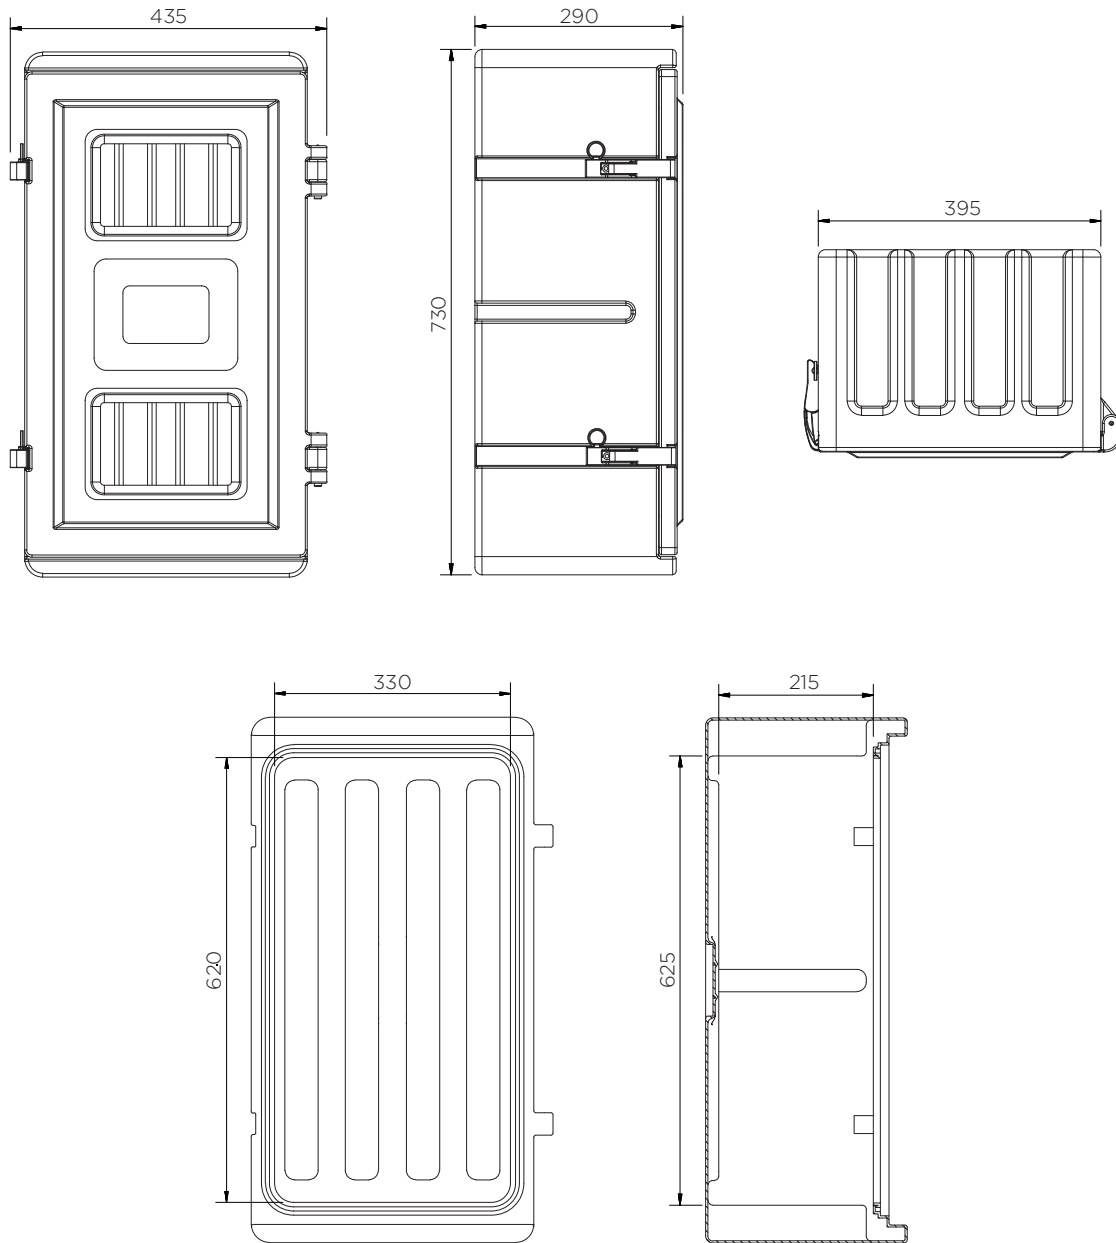

Fire Extinguisher Box (73 Series)

Technical Data

	Χρώμα	Υ x Μ x Π (mm)	Βάρος (Kg)	Πυροσβεστήρας (Kg)	Πρόσβαση	Ετικέτες
JBDE73		730 x 435 x 290	6.5	12	Μηχανισμός	

Fire Extinguisher Box (73 Series)

Technical Data

Fire Extinguisher Box (73 Series)

Technical Data

JBDE73

Pieces per pallet	24
20' container	192
40' high cube container	432
13.6 m trailer	480

Οι πληροφορίες είναι εξ όσων γνωρίζουμε αληθείς και ακριβείς αλλά όλες οι συστάσεις ή προτάσεις γίνονται χωρίς εγγύηση