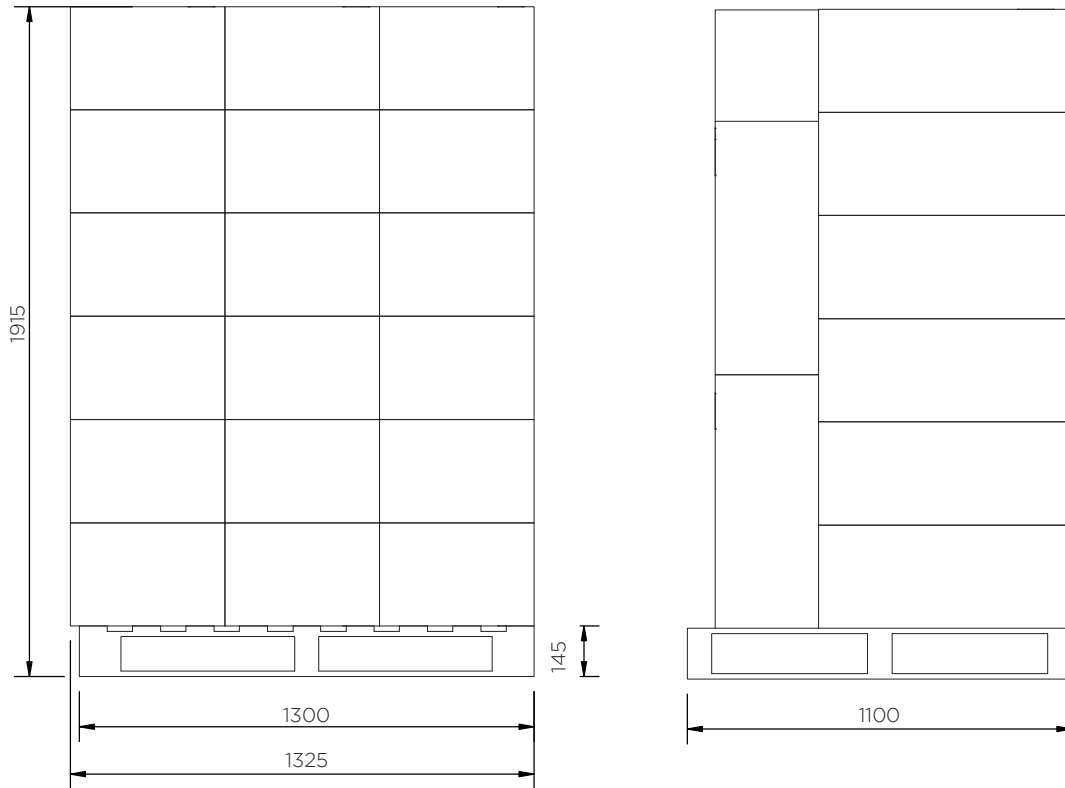

Fire Extinguisher Box (73 Series)

Technical Data

	Χρώμα	Υ x Μ x Π (mm)	Βάρος (Kg)	Πυροσβεστήρας (Kg)	Πρόσβαση	Ετικέτες
JBDE73		730 x 435 x 290	6.5	12	Μηχανισμός	

Fire Extinguisher Box (73 Series)

Technical Data

Fire Extinguisher Box (73 Series)

Technical Data

JBDE73

Pieces per pallet	24
20' container	192
40' high cube container	432
13.6 m trailer	480

Οι πληροφορίες είναι εξ όσων γνωρίζουμε αληθείς και ακριβείς αλλά όλες οι συστάσεις ή προτάσεις γίνονται χωρίς εγγύηση