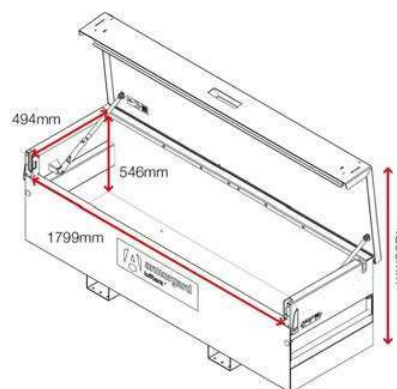

Σχετικά Προϊόντα - Επικοινωνήστε μαζί μας για να μάθετε περισσότερα

Crane lifting eyes CLEK
(500kg capacity when fitted)

Castor Kit CASS1

Αποποίηση ευθύνης: Όλες οι διαστάσεις και τα βάρη είναι κατά προσέγγιση