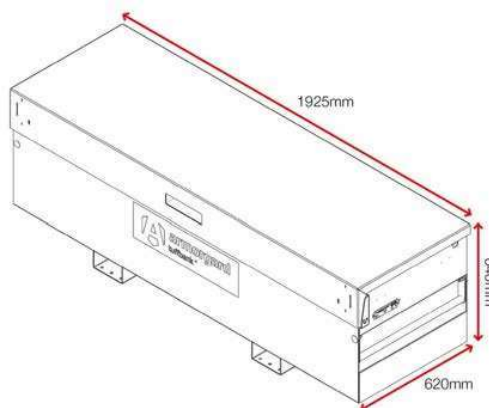

## Χαρακτηριστικά Προϊόντος

2X Κλειδαριές

Σημεία ανύψωσης για περνοφόρο

Ισχυρά αμορτισέρ (450N)

Μηχανισμός κλειδώματος IntaLokt

Χωρίς αποσπώμενα εξαρτήματα

Καπάκι με τεχνολογία SlamStop SLM2

Κατάλληλο για Οχήματα

## Προδιαγραφές προϊόντος

Βάρος	114kg
Χρώμα	Black grey: RAL 7021, Traffic red: RAL 3020
Κατάλληλο για	Οχημα
Φινίρισμα επίστρωσης	Βαφή πούδρας
Υλικό & Πάχος	2mm και 5mm Χάλυβας
Αριθμός Κλειδιών	3 Κλειδιά
Κατάλληλο για εγκατάσταση σε όχημα	Ναι
Πώς τοποθετούνται οι τροχοί;	Μεταλλικό εξαρτήμα για ρόδες
Διαθέσιμα προϊόντα διαφορετικών διαστάσεων	7 διαφορετικών διαστάσεων
Ποσότητα ραφιών ως στάνταρ	Δεν διαθέτει

## Διαστάσεις - Εξωτερικές διαστάσεις περιλαμβάνουν και τις προεξοχές