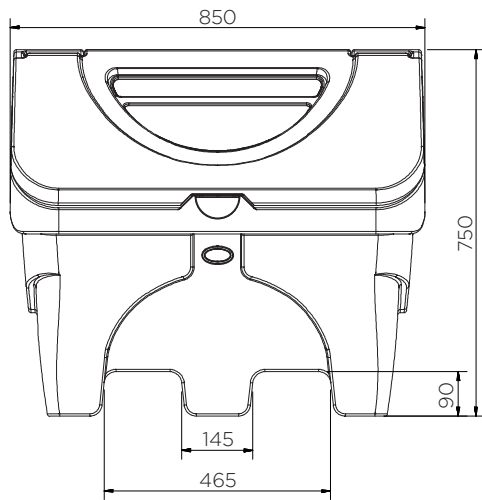

# Slim Storage Box

Technical Data

	Επιλογές Χρώματος	H x W x D (mm)	Βάρος (kg)	Χωρητικότητα (L)
JBS130-COXX	● ● ●	750 x 850 x 500	13	130

XX = Colour options: YE: ● RE: ● GR: ●

# Slim Storage Box

Technical Data