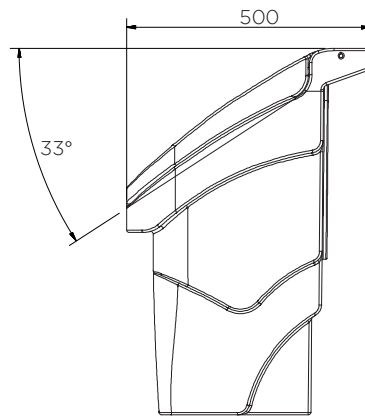

# Slim Storage Box

Technical Data

	Επιλογές Χρώματος	H x W x D (mm)	Βάρος (kg)	Χωρητικότητα (L)
JBS130-COXX	● ● ●	750 x 850 x 500	13	130

XX = Colour options: YE: ● RE: ● GR: ●

# Slim Storage Box

Technical Data