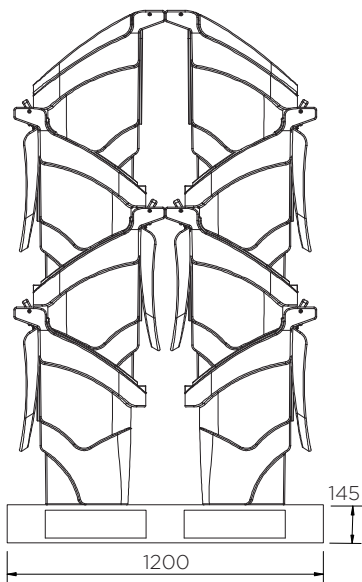

# Slim Storage Box

Technical Data

	Επιλογές Χρώματος	H x W x D (mm)	Βάρος (kg)	Χωρητικότητα (L)
JBS130-COXX	● ● ●	750 x 850 x 500	13	130

XX = Colour options: YE: ● RE: ● GR: ●

# Slim Storage Box

Technical Data