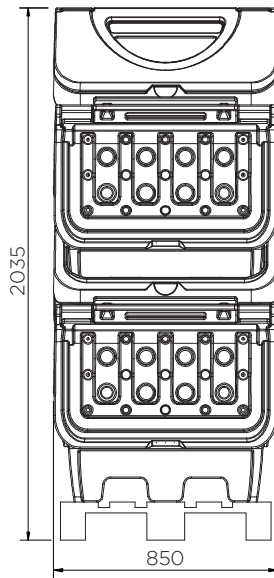

# Slim Storage Box

Technical Data

	Επιλογές Χρώματος	H x W x D (mm)	Βάρος (kg)	Χωρητικότητα (L)
JBS130-COXX	● ● ●	750 x 850 x 500	13	130

XX = Colour options: YE: ● RE: ● GR: ●

# Slim Storage Box

Technical Data