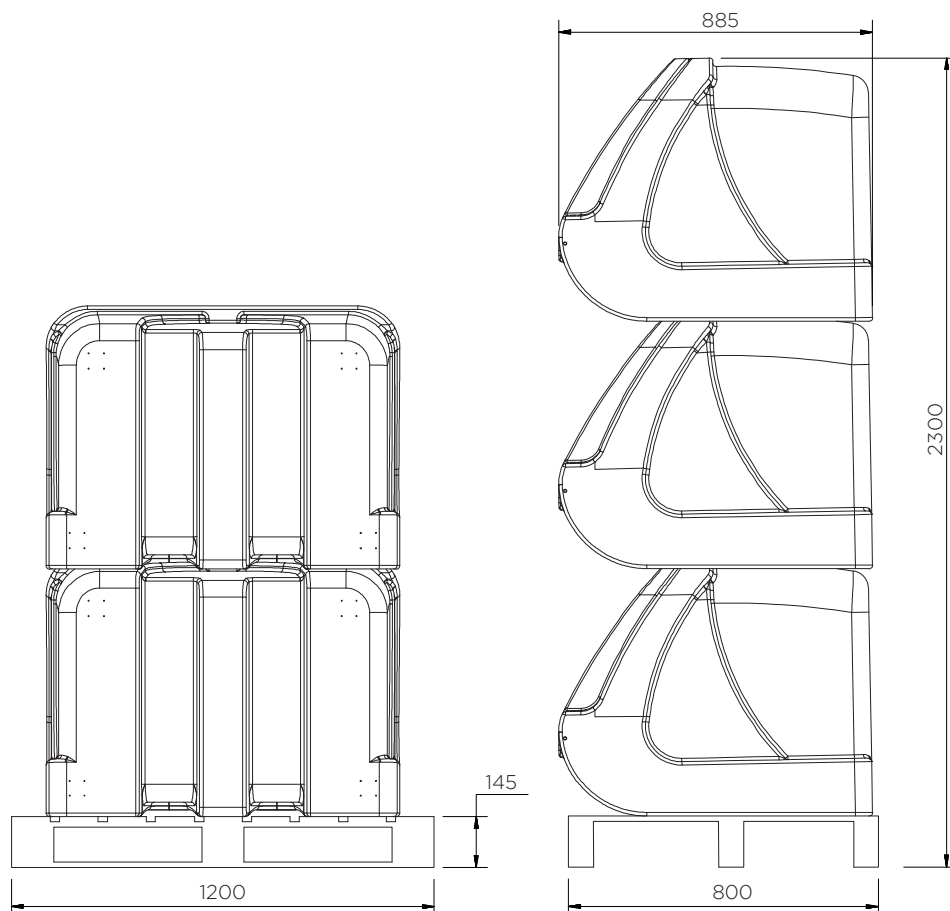

Medium Storage Box

Technical Data

	Επιλογές Χρώματος	H x W x D (mm)	Βάρος (kg)	Χωρητικότητα (L)
JBS400R-COYE	●	885 x 1000 x 755	24.5	400

Medium Storage Box

Technical Data

Medium Storage Box

Technical Data

JBS400R-COYE

Pieces per pallet	3
20' container	33
40' high cube container	75
13.6 m trailer	84

Οι πληροφορίες του παρόντος είναι αληθείς και ακριβείς σύμφωνα με όσα γνωρίζουμε μέχρι σήμερα αλλά όλες οι προτάσεις μας γίνονται χωρίς εγγύηση