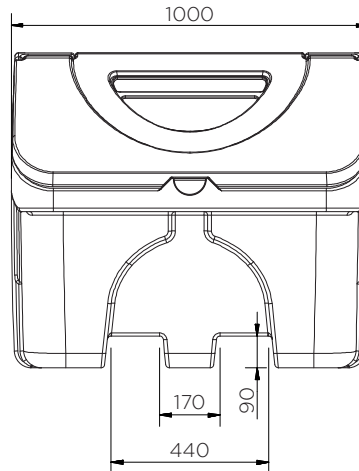

Medium Storage Box

Technical Data

	Επιλογές Χρώματος	H x W x D (mm)	Βάρος (kg)	Χωρητικότητα (L)
JBS400R-COYE	●	885 x 1000 x 755	24.5	400

Medium Storage Box

Technical Data

Medium Storage Box

Technical Data

JBS400R-COYE

Pieces per pallet	3
20' container	33
40' high cube container	75
13.6 m trailer	84

Οι πληροφορίες του παρόντος είναι αληθείς και ακριβείς σύμφωνα με όσα γνωρίζουμε μέχρι σήμερα αλλά όλες οι προτάσεις μας γίνονται χωρίς εγγύηση