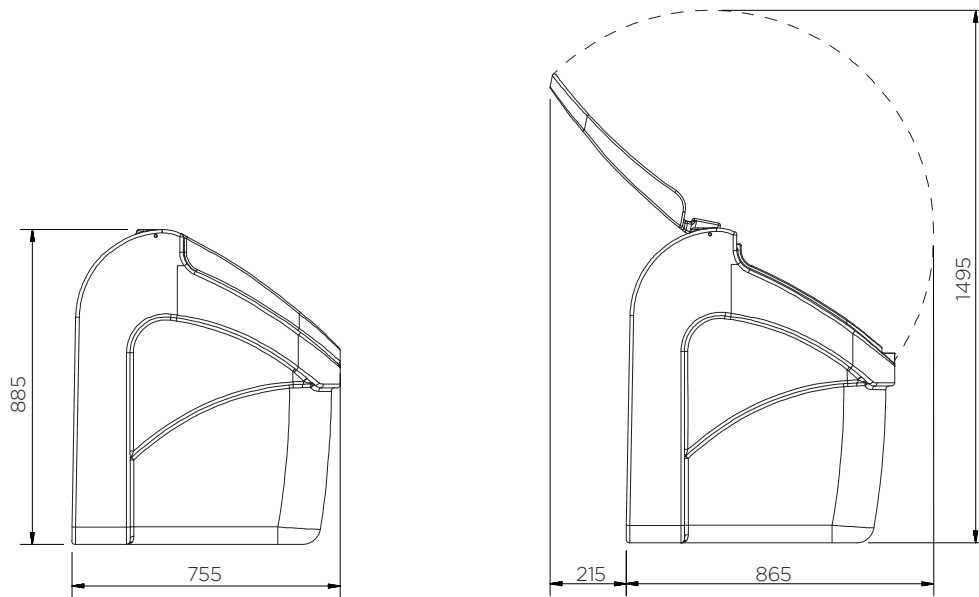

Medium Storage Box

Technical Data

	Επιλογές Χρώματος	H x W x D (mm)	Βάρος (kg)	Χωρητικότητα (L)
JBS400R-COYE	●	885 x 1000 x 755	24.5	400

Medium Storage Box

Technical Data

Medium Storage Box

Technical Data

JBS400R-COYE

Pieces per pallet	3
20' container	33
40' high cube container	75
13.6 m trailer	84

Οι πληροφορίες του παρόντος είναι αληθείς και ακριβείς σύμφωνα με όσα γνωρίζουμε μέχρι σήμερα αλλά όλες οι προτάσεις μας γίνονται χωρίς εγγύηση