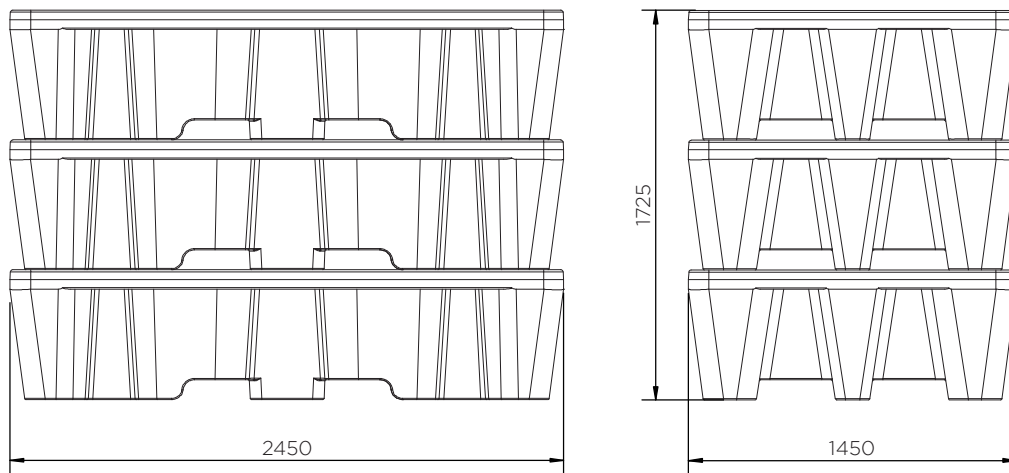

# Double IBC Spill Pallet

Technical Data

	Επιλογές Χρώματος	H x W x D (mm)	Πλατφόρμα (mm)	Βάρος (kg)	Χωρητικότητα (L)	Μέγιστο Φορτίο (Kg)
SJ-500-XXX	● ●	575 x 2450 x 1450	50 x 1340 x 1160 (2)	119	1130	2000 per side

# Double IBC Spill Pallet

Technical Data

**SJ-500-XXX**

Pieces per pallet	3
20' container	8
40' high cube container	32
13.6 m trailer	36

Οι πληροφορίες του παρόντος είναι αληθείς και ακριβείς σύμφωνα με όσα γνωρίζουμε μέχρι σήμερα αλλά όλες οι προτάσεις μας γίνονται χωρίς εγγύηση