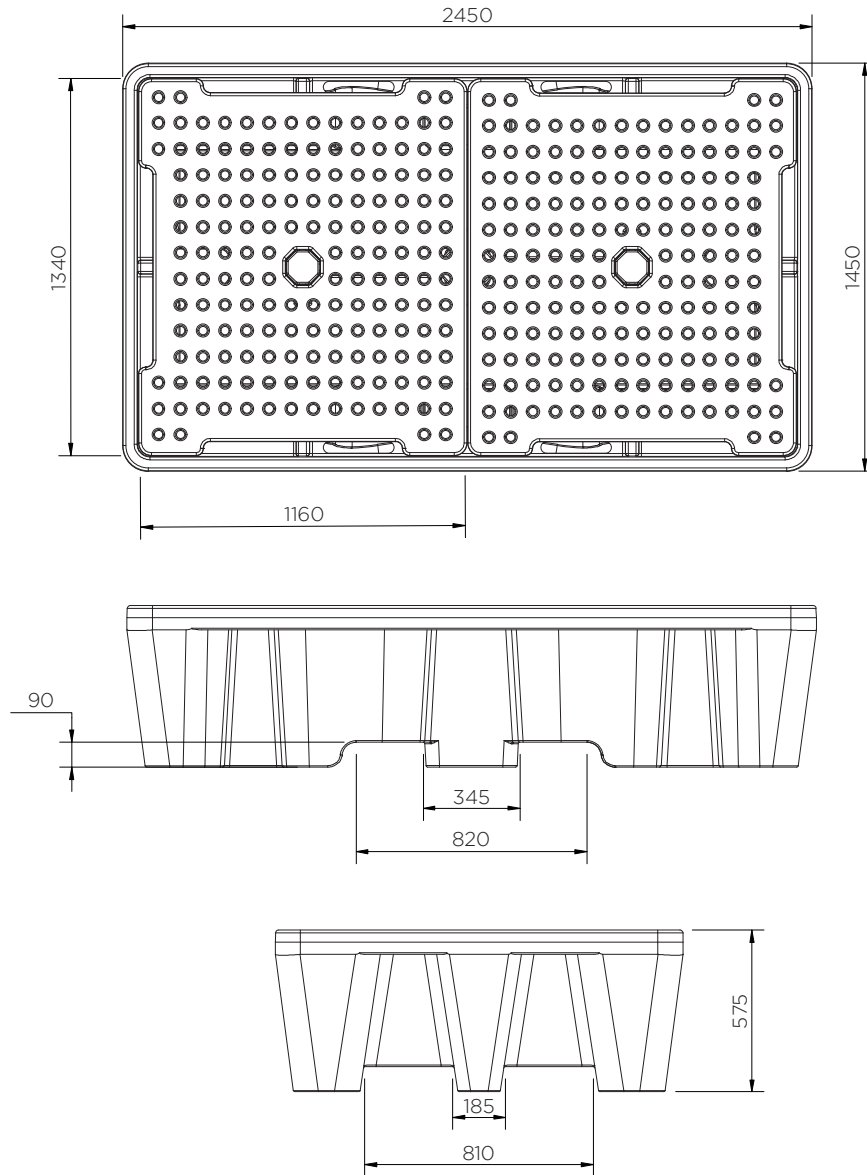

# Double IBC Spill Pallet

Technical Data

	Επιλογές Χρώματος	H x W x D (mm)	Πλατφόρμα (mm)	Βάρος (kg)	Χωρητικότητα (L)	Μέγιστο Φορτίο (Kg)
SJ-500-XXX	● ●	575 x 2450 x 1450	50 x 1340 x 1160 (2)	119	1130	2000 per side

# Double IBC Spill Pallet

Technical Data

# Double IBC Spill Pallet

Technical Data

**SJ-500-XXX**

Pieces per pallet	3
20' container	8
40' high cube container	32
13.6 m trailer	36

Οι πληροφορίες του παρόντος είναι αληθείς και ακριβείς σύμφωνα με όσα γνωρίζουμε μέχρι σήμερα αλλά όλες οι προτάσεις μας γίνονται χωρίς εγγύηση