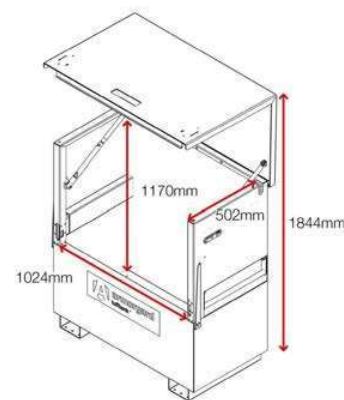

Προδιαγραφές προϊόντος

Βάρος	125kg
Χρώμα	Black grey: RAL 7021, Traffic red: RAL 3020
Κατάλληλο για	Τοποθεσία
Φινίρισμα επίστρωσης	Βαφή πούδρας
Υλικό & Πάχος	2mm και 5mm Χάλυβας
Αριθμός Κλειδιών	3 Κλειδιά
Κατάλληλο για εγκατάσταση σε όχημα	Όχι
Πώς τοποθετούνται οι τροχοί;	Μεταλλικό εξαρτήμα για ρόδες
Διαθέσιμα προϊόντα διαφορετικών διαστάσεων	7 διαφορετικών διαστάσεων
Ποσότητα ραφιών ως στάνταρ	Δεν διαθέτει

Διαστάσεις - Εξωτερικές διαστάσεις περιλαμβάνουν και τις προεξοχές

Σχετικά Προϊόντα - Επικοινωνήστε μαζί μας για να μάθετε περισσότερα

Castor Kit CASS1

Crane lifting eyes CLEK

TuffBank Shelf SHE-D4

Αποποίηση ευθύνης: Όλες οι διαστάσεις και τα βάρη είναι κατά προσέγγιση