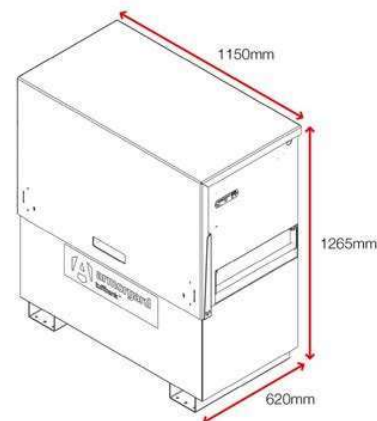

Χαρακτηριστικά Προϊόντος

2Χ Κλειδαριά
5 - lever

Σημεία ανύψωσης για
περονοφόρο

Ισχυρά αμορτισέρ (1000N)

Μηχανισμός
κλειδώματος IntaLokt

Χωρίς αποσπώμενα
εξαρτήματα

Καπάκι με τεχνολογία
SlamStop SLM3

Κατάλληλο για
τοποθεσία

Προδιαγραφές προϊόντος

Βάρος	125kg
Χρώμα	Black grey: RAL 7021, Traffic red: RAL 3020
Κατάλληλο για	Τοποθεσία
Φινίρισμα επίστρωσης	Βαφή πούδρας
Υλικό & Πάχος	2mm και 5mm Χάλυβας
Αριθμός Κλειδιών	3 Κλειδιά
Κατάλληλο για εγκατάσταση σε όχημα	Όχι
Πώς τοποθετούνται οι τροχοί;	Μεταλλικό εξαρτήμα για ρόδες
Διαθέσιμα προϊόντα διαφορετικών διαστάσεων	7 διαφορετικών διαστάσεων
Ποσότητα ραφιών ως στάνταρ	Δεν διαθέτει

Διαστάσεις - Εξωτερικές διαστάσεις περιλαμβάνουν και τις προεξοχές

Σχετικά Προϊόντα - Επικοινωνήστε μαζί μας για να μάθετε περισσότερα

Castor Kit CASS1

Crane lifting eyes CLEK

TuffBank Shelf SHE-D4

Αποποίηση ευθύνης: Όλες οι διαστάσεις και τα βάρη είναι κατά προσέγγιση