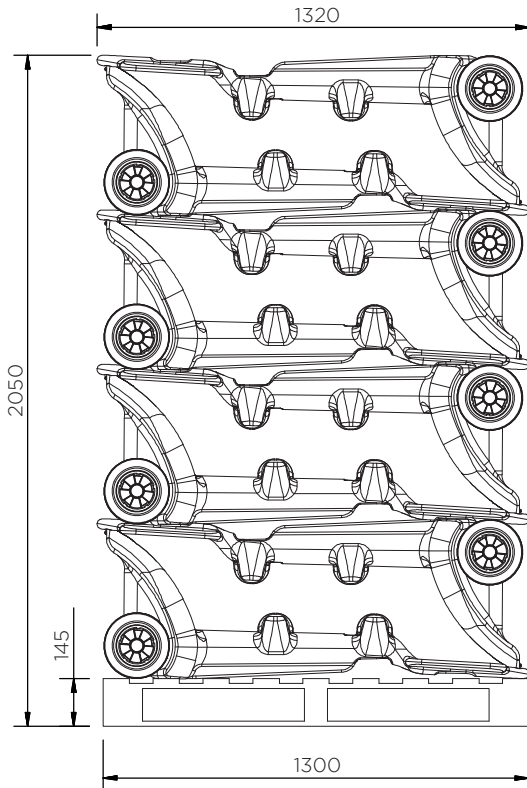

FireKart - Fire extinguisher trolley

Technical Data

JHSA1

JRHB

JPFBI

JPBL1

	Επιλογές Χρώματος	Υ x Μ x Π (mm)	Βάρος (Kg)	Πυροσβεστήρας (Kg)	Συναγερμός*	Κουβάς*
WEX01-CORE	●	1300 x 500 x 465	11	2 x 12	JSSA1 / JRHB	JPFBI / JPBL1

* Προαιρετικά Αξεσουάρ

FireKart - Fire extinguisher trolley

Technical Data

Μέγιστο Βάρος και των δύο πυροσβεστήρων μαζί: 30 kg

FireKart - Fire extinguisher trolley

Technical Data

WEX01-CORE

Pieces per pallet	16
20' container	128
40' high cube container	288
13.6 m trailer	352