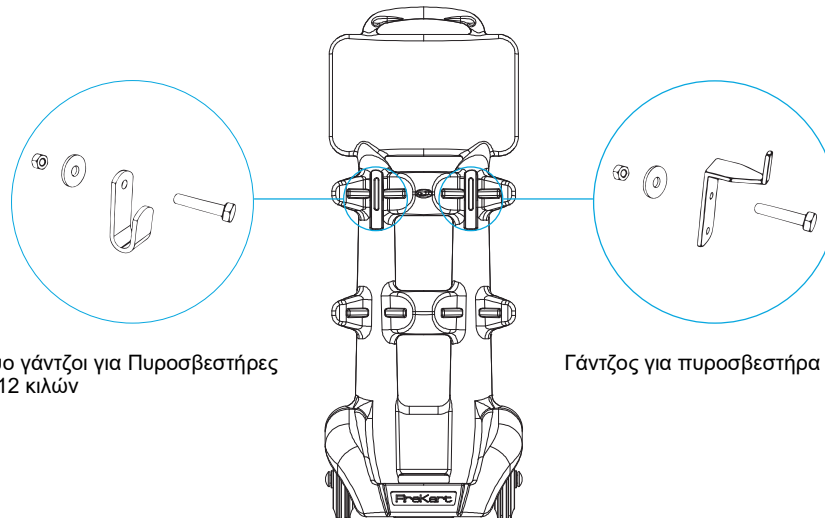

FireKart - Fire extinguisher trolley

Technical Data

JHSA1

JRHB

JPFBI

JPBL1

	Επιλογές Χρώματος	Υ x Μ x Π (mm)	Βάρος (Kg)	Πυροσβεστήρας (Kg)	Συναγερμός*	Κουβάς*
WEX01-CORE	●	1300 x 500 x 465	11	2 x 12	JSSA1 / JRHB	JPFBI / JPBL1

* Προαιρετικά Αξεσουάρ

FireKart - Fire extinguisher trolley

Technical Data

Μέγιστο Βάρος και των δύο πυροσβεστήρων μαζί: 30 kg

FireKart - Fire extinguisher trolley

Technical Data

WEX01-CORE

Pieces per pallet	16
20' container	128
40' high cube container	288
13.6 m trailer	352