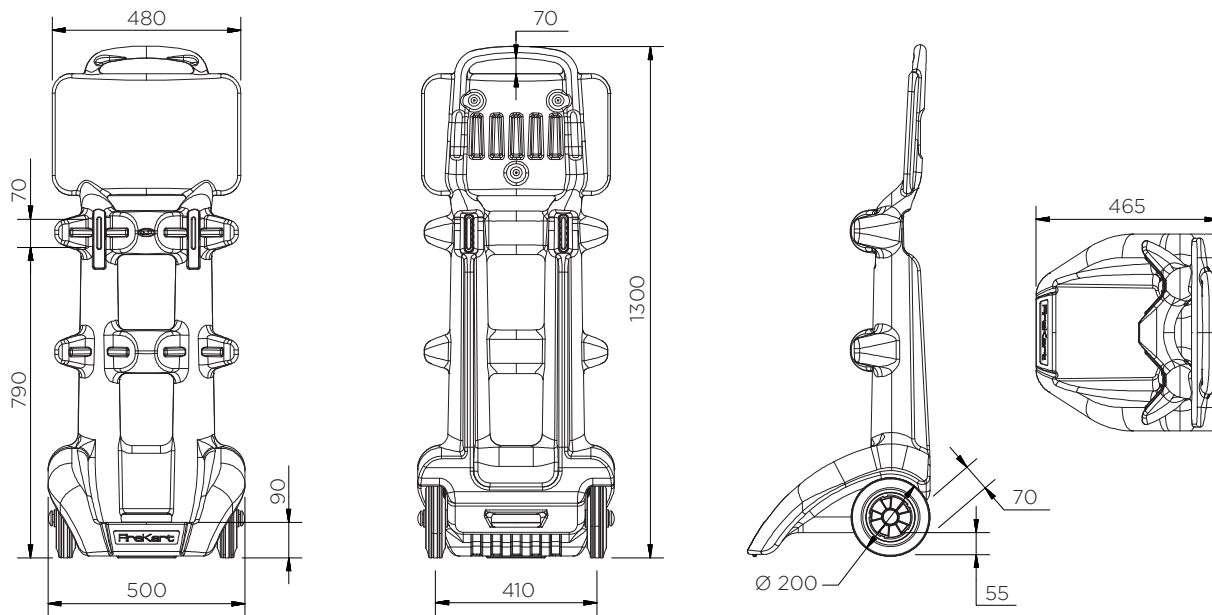

FireKart - Fire extinguisher trolley

Technical Data

JHSA1

JRHB

JPFBI

JPBL1

	Επιλογές Χρώματος	Υ x Μ x Π (mm)	Βάρος (Kg)	Πυροσβεστήρας (Kg)	Συναγερμός*	Κουβάς*
WEX01-CORE	●	1300 x 500 x 465	11	2 x 12	JSSA1 / JRHB	JPFBI / JPBL1

* Προαιρετικά Αξεσουάρ

FireKart - Fire extinguisher trolley

Technical Data

Μέγιστο Βάρος και των δύο πυροσβεστήρων μαζί: 30 kg

FireKart - Fire extinguisher trolley

Technical Data

WEX01-CORE

Pieces per pallet	16
20' container	128
40' high cube container	288
13.6 m trailer	352