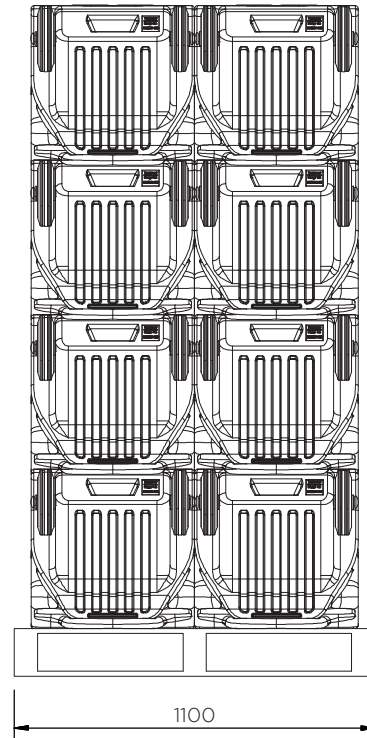

FireKart - Fire extinguisher trolley

Technical Data

JHSA1

JRHB

JPFBI

JPBL1

	Επιλογές Χρώματος	Υ x Μ x Π (mm)	Βάρος (Kg)	Πυροσβεστήρας (Kg)	Συναγερμός*	Κουβάς*
WEX01-CORE	●	1300 x 500 x 465	11	2 x 12	JSSA1 / JRHB	JPFBI / JPBL1

* Προαιρετικά Αξεσουάρ

FireKart - Fire extinguisher trolley

Technical Data

Μέγιστο Βάρος και των δύο πυροσβεστήρων μαζί: 30 kg

FireKart - Fire extinguisher trolley

Technical Data

WEX01-CORE

Pieces per pallet	16
20' container	128
40' high cube container	288
13.6 m trailer	352