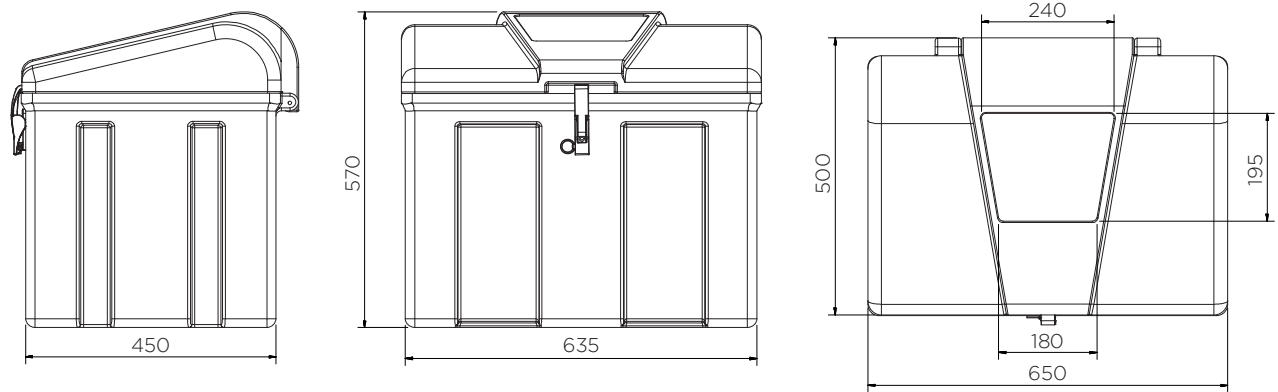

Small Storage Box

Technical Data

	Επιλογές Χρώματος	H x W x D (mm)	Βάρος (kg)	Χωρητικότητα (L)
JBS110-COXX	● ●	570 x 650 x 500	9.5	110

XX = Colour options: YE: ● RE: ●

Small Storage Box

Technical Data

JBS110-COXX

Pieces per pallet

16

40' high cube container

288

136m trailer

352

Οι πληροφορίες του παρόντος είναι αληθείς και ακριβείς σύμφωνα με όσα γνωρίζουμε μέχρι σήμερα αλλά όλες οι προτάσεις μας γίνονται χωρίς εγγύηση