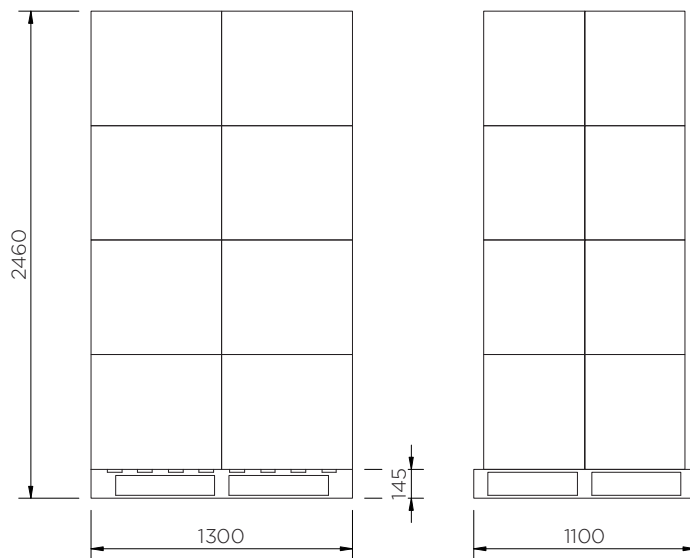

Small Storage Box

Technical Data

	Επιλογές Χρώματος	H x W x D (mm)	Βάρος (kg)	Χωρητικότητα (L)
JBS110-COXX	● ●	570 x 650 x 500	9.5	110

XX = Colour options: YE: ● RE: ●

Small Storage Box

Technical Data

JBS110-COXX

Pieces per pallet

16

40' high cube container

288

136m trailer

352

Οι πληροφορίες του παρόντος είναι αληθείς και ακριβείς σύμφωνα με όσα γνωρίζουμε μέχρι σήμερα αλλά όλες οι προτάσεις μας γίνονται χωρίς εγγύηση