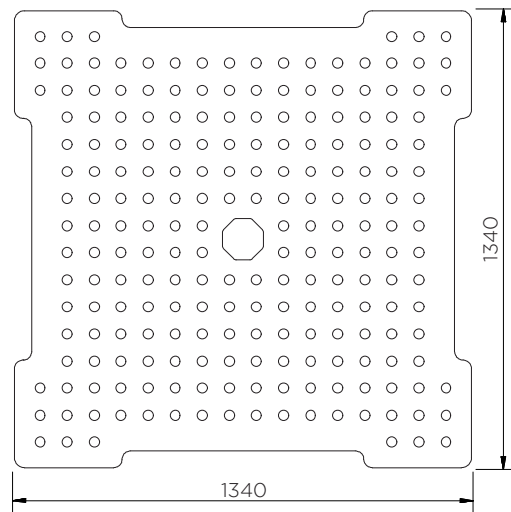

4 Drum Nestable Spill Pallet (249 l)

Technical Data

| | Επιλογές Χρώματος | H x W x D (mm) | Πλατφόρμα (mm) | Βάρος (kg) | Χωρητικότητα (L) | Μέγιστο Φορτίο (Kg) |
|------------|-------------------|-------------------|------------------|------------|------------------|---------------------|
| SJ-110-XXX | ● ● | 305 x 1460 x 1460 | 50 x 1340 x 1340 | 37 | 249 | 1250 |

XXX = Colour options: 006: ● 007: ●

4 Drum Nestable Spill Pallet (249 I)

Technical Data

4 Drum Nestable Spill Pallet (249 I)

Technical Data

SJ-110-XXX

| | |
|-------------------------|-----|
| Pieces per pallet | 18 |
| 20' container | 72 |
| 40' high cube container | 160 |
| 13.6 m trailer | 180 |