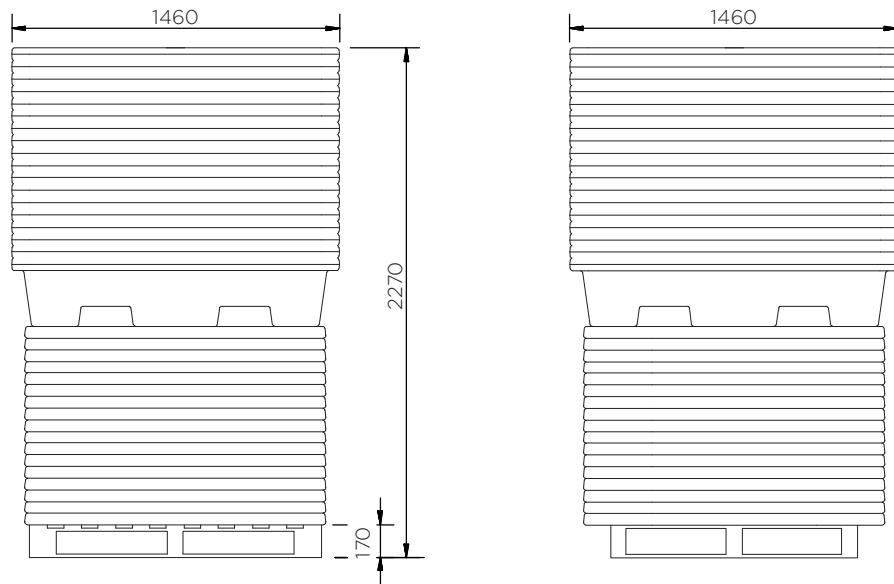

4 Drum Nestable Spill Pallet (249 l)

Technical Data

| | Επιλογές Χρώματος | H x W x D (mm) | Πλατφόρμα (mm) | Βάρος (kg) | Χωρητικότητα (L) | Μέγιστο Φορτίο (Kg) |
|------------|-------------------|-------------------|------------------|------------|------------------|---------------------|
| SJ-110-XXX | ● ● | 305 x 1460 x 1460 | 50 x 1340 x 1340 | 37 | 249 | 1250 |

XXX = Colour options: 006: ● 007: ●

4 Drum Nestable Spill Pallet (249 I)

Technical Data

4 Drum Nestable Spill Pallet (249 I)

Technical Data

SJ-110-XXX

| | |
|-------------------------|-----|
| Pieces per pallet | 18 |
| 20' container | 72 |
| 40' high cube container | 160 |
| 13.6 m trailer | 180 |