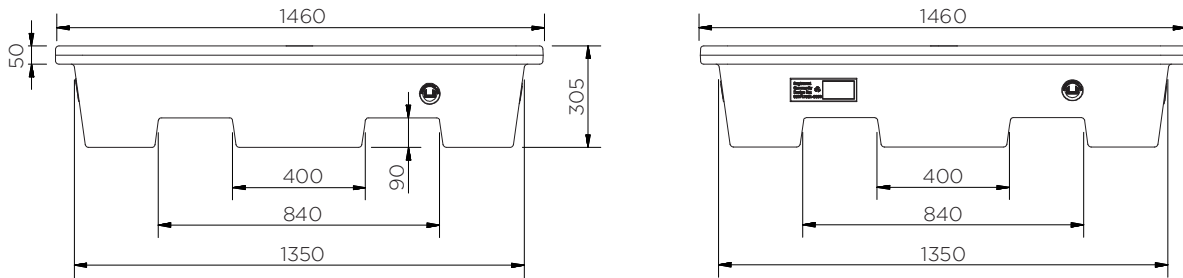

4 Drum Nestable Spill Pallet (249 l)

Technical Data

| | Επιλογές Χρώματος | H x W x D (mm) | Πλατφόρμα (mm) | Βάρος (kg) | Χωρητικότητα (L) | Μέγιστο Φορτίο (Kg) |
|------------|-------------------|-------------------|------------------|------------|------------------|---------------------|
| SJ-110-XXX | ● ● | 305 x 1460 x 1460 | 50 x 1340 x 1340 | 37 | 249 | 1250 |

XXX = Colour options: 006: ● 007: ●

4 Drum Nestable Spill Pallet (249 I)

Technical Data

4 Drum Nestable Spill Pallet (249 I)

Technical Data

SJ-110-XXX

| | |
|-------------------------|-----|
| Pieces per pallet | 18 |
| 20' container | 72 |
| 40' high cube container | 160 |
| 13.6 m trailer | 180 |