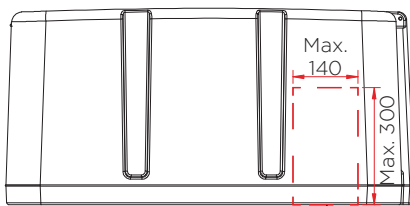

Hose Reel Box (100 Series)

Technical Data

	Χρώμα	Υ x Μ x Π (mm)	Βάρος (Kg)	Ανοιχτή Πλάτη	Πρόσβαση	Ετικέτες
HRE100	●	1000 x 1000 x 480	21.5	✓	Θραύση-Γυαλιού	

Hose Reel Box (100 Series)

Technical Data

● Κατάλληλος χώρος τοποθέτησης

ΣΗΜΑΝΤΙΚΟ

Κόψτε **ΜΟΝΟ** το κενό όπου υποδεικνύεται από τα βέλη

Πώς να κόψετε το άνοιγμα για τον σωλήνα εισαγωγής νερού.

Hose Reel Box (100 Series)

Technical Data

● Κατάλληλος χώρος τοποθέτησης

Hose Reel Box (100 Series)

Technical Data

HRE100

Pieces per pallet	4
20' container	44
40' high cube container	100
13.6 m trailer	112

Οι πληροφορίες είναι εξ όσων γνωρίζουμε αληθείς και ακριβείς αλλά όλες οι συστάσεις ή προτάσεις γίνονται χωρίς εγγύηση