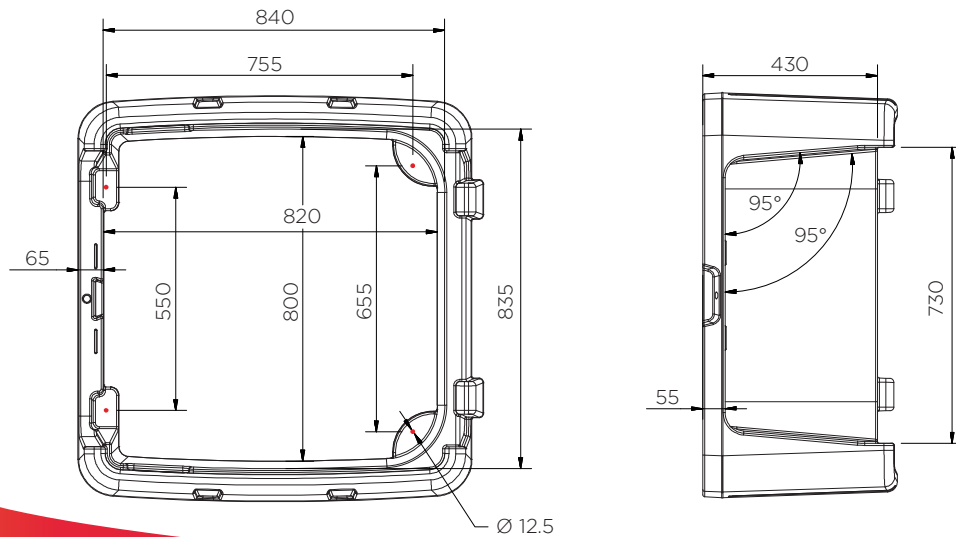

Hose Reel Box (100 Series)

Technical Data

	Χρώμα	Υ x Μ x Π (mm)	Βάρος (Kg)	Ανοιχτή Πλάτη	Πρόσβαση	Ετικέτες
HRE100	●	1000 x 1000 x 480	21.5	✓	Θραύση-Γυαλιού	

Hose Reel Box (100 Series)

Technical Data

● Κατάλληλος χώρος τοποθέτησης

ΣΗΜΑΝΤΙΚΟ

Κόψτε **ΜΟΝΟ** το κενό όπου υποδεικνύεται από τα βέλη

Πώς να κόψετε το άνοιγμα για τον σωλήνα εισαγωγής νερού.

Hose Reel Box (100 Series)

Technical Data

● Κατάλληλος χώρος τοποθέτησης

Hose Reel Box (100 Series)

Technical Data

HRE100

Pieces per pallet	4
20' container	44
40' high cube container	100
13.6 m trailer	112

Οι πληροφορίες είναι εξ όσων γνωρίζουμε αληθείς και ακριβείς αλλά όλες οι συστάσεις ή προτάσεις γίνονται χωρίς εγγύηση