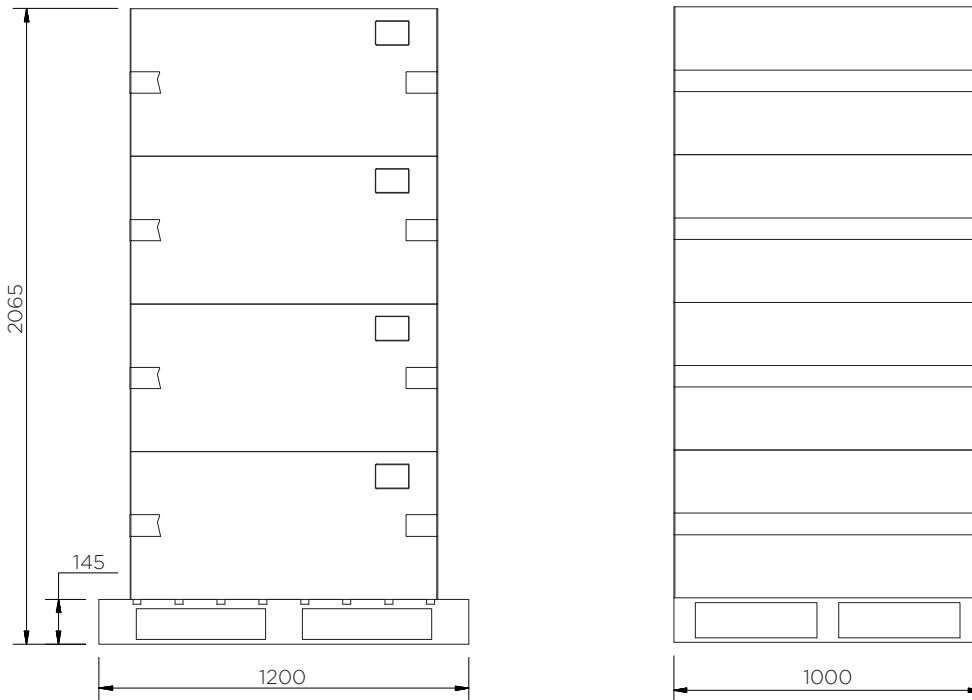

Hose Reel Box (100 Series)

Technical Data

	Χρώμα	Υ x Μ x Π (mm)	Βάρος (Kg)	Ανοιχτή Πλάτη	Πρόσβαση	Ετικέτες
HRE100	●	1000 x 1000 x 480	21.5	✓	Θραύση-Γυαλιού	

Hose Reel Box (100 Series)

Technical Data

● Κατάλληλος χώρος τοποθέτησης

ΣΗΜΑΝΤΙΚΟ

Κόψτε **ΜΟΝΟ** το κενό όπου υποδεικνύεται από τα βέλη

Πώς να κόψετε το άνοιγμα για τον σωλήνα εισαγωγής νερού.

Hose Reel Box (100 Series)

Technical Data

● Κατάλληλος χώρος τοποθέτησης

Hose Reel Box (100 Series)

Technical Data

HRE100

Pieces per pallet	4
20' container	44
40' high cube container	100
13.6 m trailer	112

Οι πληροφορίες είναι εξ όσων γνωρίζουμε αληθείς και ακριβείς αλλά όλες οι συστάσεις ή προτάσεις γίνονται χωρίς εγγύηση