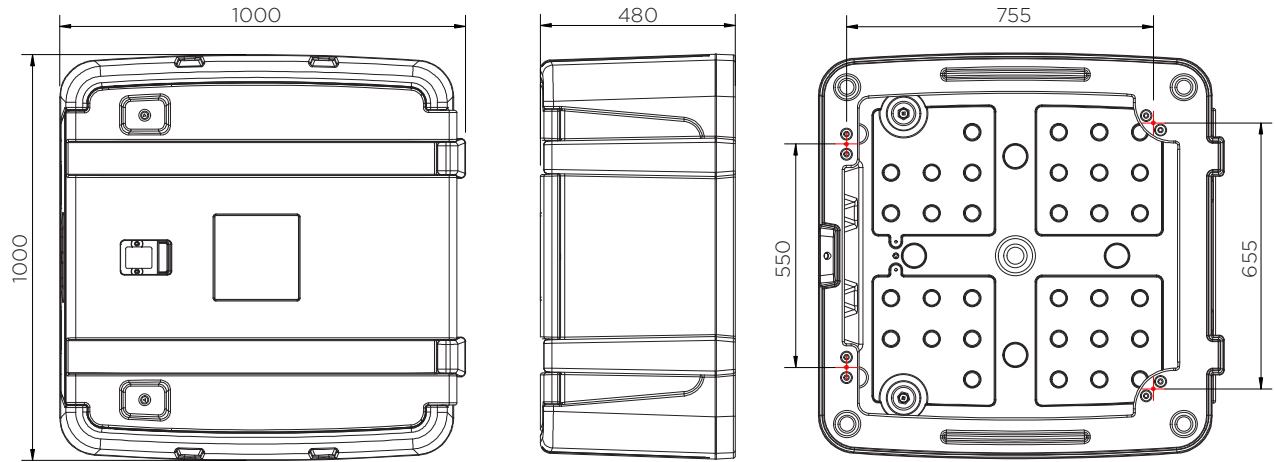

Hose Reel Box (100 Series)

Technical Data

	Χρώμα	Υ x Μ x Π (mm)	Βάρος (Kg)	Ανοιχτή Πλάτη	Πρόσβαση	Ετικέτες
HRE100	●	1000 x 1000 x 480	21.5	✓	Θραύση-Γυαλιού	

Hose Reel Box (100 Series)

Technical Data

● Κατάλληλος χώρος τοποθέτησης

ΣΗΜΑΝΤΙΚΟ

Κόψτε **ΜΟΝΟ** το κενό όπου υποδεικνύεται από τα βέλη

Πώς να κόψετε το άνοιγμα για τον σωλήνα εισαγωγής νερού.

Hose Reel Box (100 Series)

Technical Data

● Κατάλληλος χώρος τοποθέτησης

Hose Reel Box (100 Series)

Technical Data

HRE100

Pieces per pallet	4
20' container	44
40' high cube container	100
13.6 m trailer	112

Οι πληροφορίες είναι εξ όσων γνωρίζουμε αληθείς και ακριβείς αλλά όλες οι συστάσεις ή προτάσεις γίνονται χωρίς εγγύηση