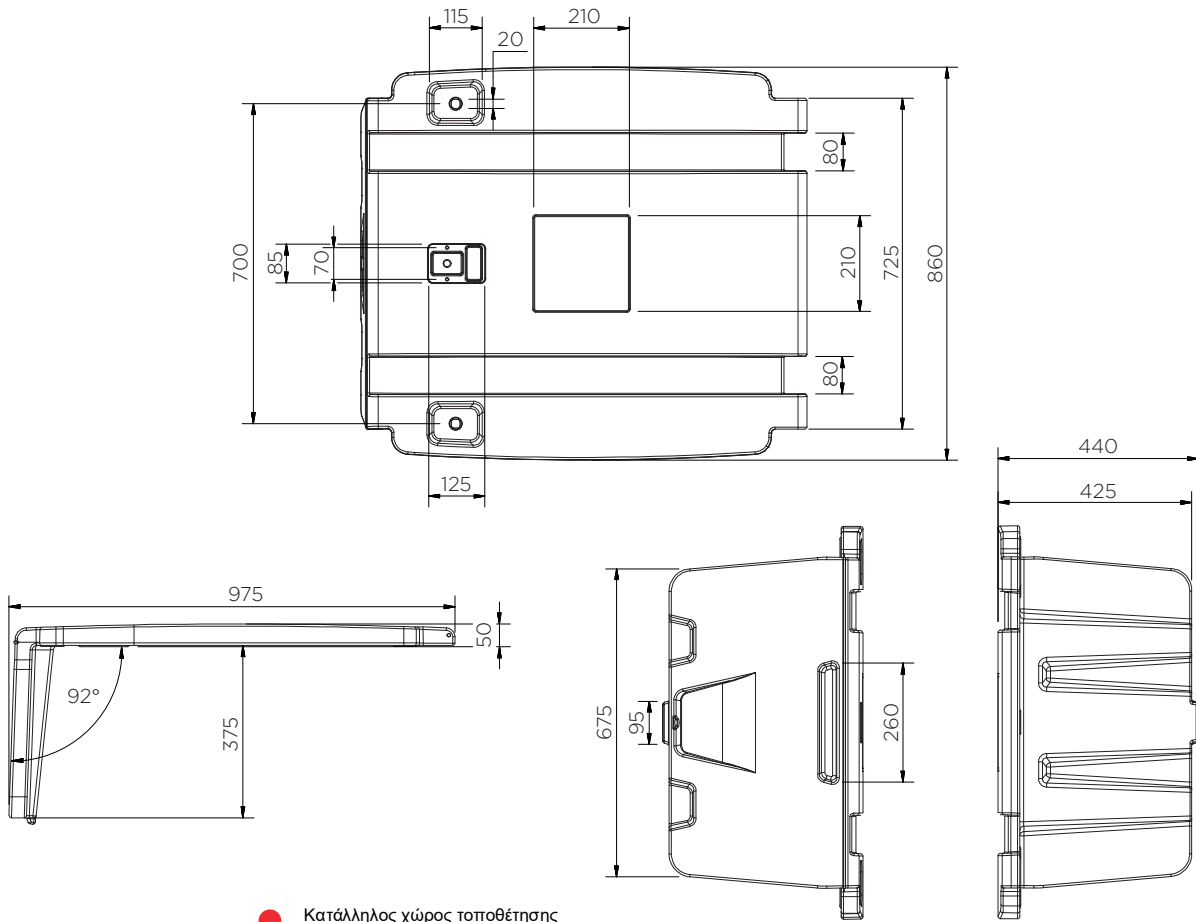

Hose Reel Box (100 Series)

Technical Data

	Χρώμα	Υ x Μ x Π (mm)	Βάρος (Kg)	Ανοιχτή Πλάτη	Πρόσβαση	Ετικέτες
HRE100	●	1000 x 1000 x 480	21.5	✓	Θραύση-Γυαλιού	

Hose Reel Box (100 Series)

Technical Data

● Κατάλληλος χώρος τοποθέτησης

ΣΗΜΑΝΤΙΚΟ

Κόψτε **ΜΟΝΟ** το κενό όπου υποδεικνύεται από τα βέλη

Πώς να κόψετε το άνοιγμα για τον σωλήνα εισαγωγής νερού.

Hose Reel Box (100 Series)

Technical Data

● Κατάλληλος χώρος τοποθέτησης

Hose Reel Box (100 Series)

Technical Data

HRE100

Pieces per pallet	4
20' container	44
40' high cube container	100
13.6 m trailer	112

Οι πληροφορίες είναι εξ όσων γνωρίζουμε αληθείς και ακριβείς αλλά όλες οι συστάσεις ή προτάσεις γίνονται χωρίς εγγύηση