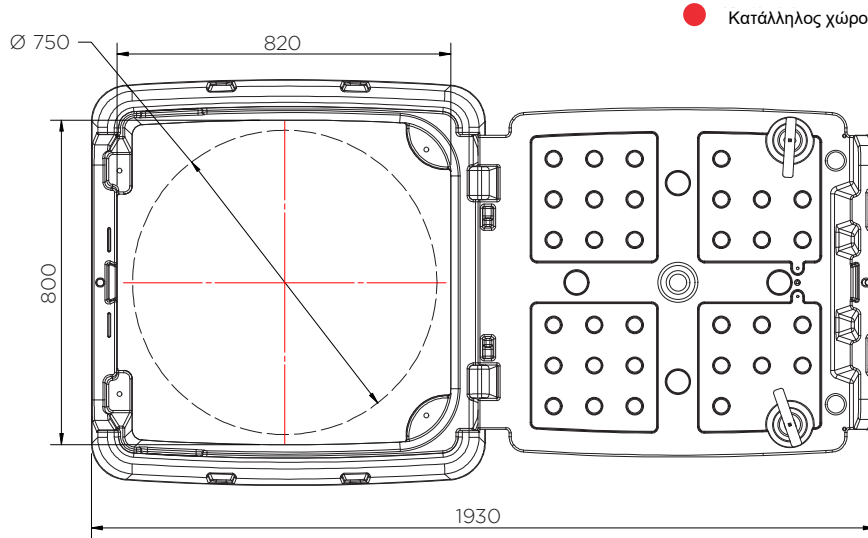

Hose Reel Box (100 Series)

Technical Data

	Χρώμα	Υ x Μ x Π (mm)	Βάρος (Kg)	Ανοιχτή Πλάτη	Πρόσβαση	Ετικέτες
HRE100	●	1000 x 1000 x 480	21.5	✓	Θραύση-Γυαλιού	

Hose Reel Box (100 Series)

Technical Data

● Κατάλληλος χώρος τοποθέτησης

ΣΗΜΑΝΤΙΚΟ

Κόψτε **ΜΟΝΟ** το κενό όπου υποδεικνύεται από τα βέλη

Πώς να κόψετε το άνοιγμα για τον σωλήνα εισαγωγής νερού.

Hose Reel Box (100 Series)

Technical Data

● Κατάλληλος χώρος τοποθέτησης

Hose Reel Box (100 Series)

Technical Data

HRE100

Pieces per pallet	4
20' container	44
40' high cube container	100
13.6 m trailer	112

Οι πληροφορίες είναι εξ όσων γνωρίζουμε αληθείς και ακριβείς αλλά όλες οι συστάσεις ή προτάσεις γίνονται χωρίς εγγύηση