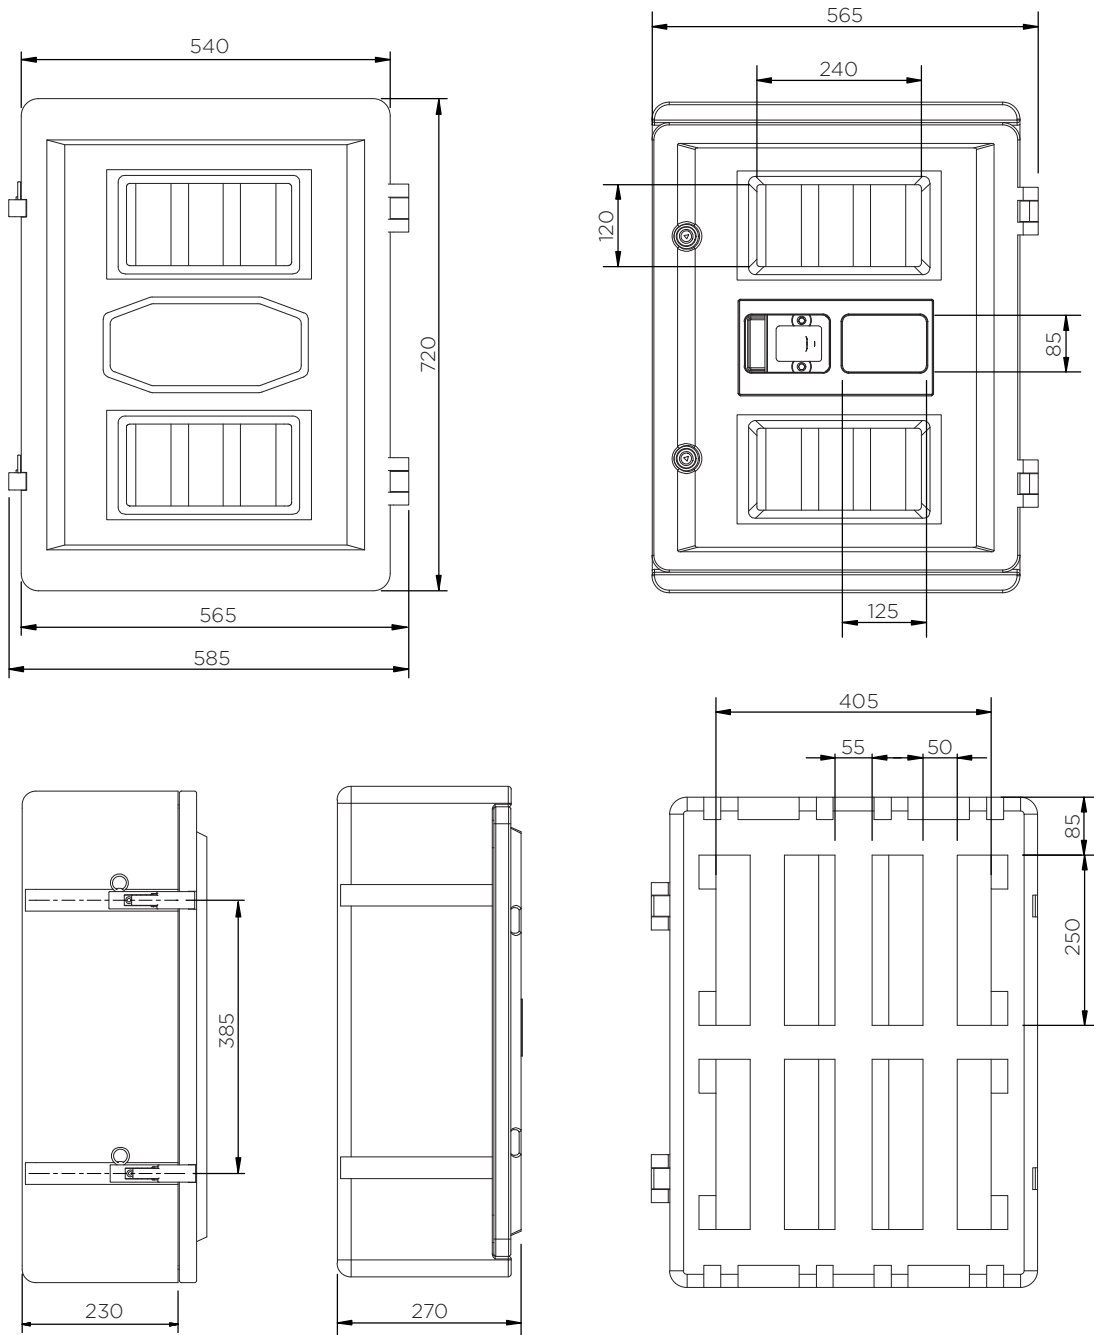

Fire Extinguisher Box (72 Series)

Technical Data

Για να επιλέξετε ένα χρώμα, αντικαταστήστε το «X» με ένα από τα παρακάτω:

E: ● A: ●

	Χρώμα	Υ x Μ x Π (mm)	Βάρος (Kg)	Πυροσβεστήρας (Kg)	Πρόσβαση	Ετικέτες
JBDX72	●	720 x 585 x 270	8	9-12	Μηχανισμός	    
JBKX72	●	720 x 565 x 270			Θραύση-Γυαλιού	    

Fire Extinguisher Box (72 Series)

Technical Data

Fire Extinguisher Box (72 Series)

Technical Data

JBDX72

Pieces per pallet	23
20' container	184
40' high cube container	414
13.6 m trailer	460

Οι πληροφορίες είναι εξ όσων γνωρίζουμε αληθείς και ακριβείς αλλά όλες οι συστάσεις ή προτάσεις γίνονται χωρίς εγγύηση