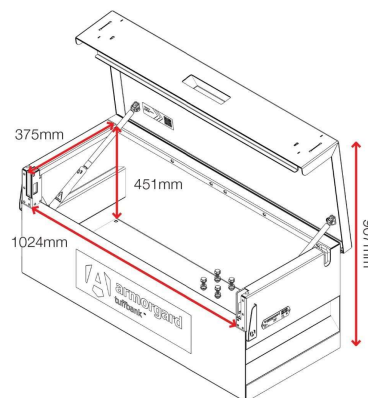

Διαστάσεις - Εξωτερικές διαστάσεις περιλαμβάνουν και τις προεξοχές

Σχετικά Προϊόντα - Επικοινωνήστε μαζί μας για να μάθετε περισσότερα

Castor Kit CASS6

TuffBank Shelf SHE-4

Αποποίηση ευθύνης: Όλες οι διαστάσεις και τα βάρη είναι κατά προσέγγιση