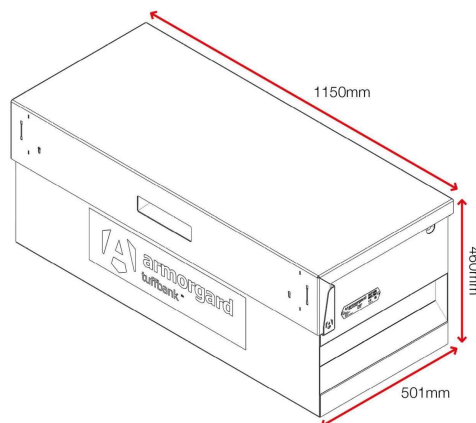

Χαρακτηριστικά Προϊόντος

2X Κλειδαριά
5 - lever

Ισχυρά αμορτισέρ (300N)

Μηχανισμός
κλειδώματος IntaLokt

Χωρίς αποσπώμενα
εξαρτήματα

Καπάκι με τεχνολογία
SlamStop SLM2

Κατάλληλο για
Οχήματα

Προδιαγραφές προϊόντος

Βάρος	59kg
Χρώμα	Black grey: RAL 7021
Κατάλληλο για	Οχήμα
Φινίρισμα επίστρωσης	Βαφή πούδρας
Υλικό & Πάχος	2mm και 5mm Χάλυβας
Αριθμός Κλειδιών	3 Κλειδιά
Κατάλληλο για εγκατάσταση σε όχημα	Ναι
Πώς τοποθετούνται οι τροχοί;	Μη εφαρμόσιμο
Διαθέσιμα προϊόντα διαφορετικών διαστάσεων	7 διαφορετικών διαστάσεων
Ποσότητα ραφιών ως στάνταρ	Δεν διαθέτει

Διαστάσεις - Εξωτερικές διαστάσεις περιλαμβάνουν και τις προεξοχές

Σχετικά Προϊόντα - Επικοινωνήστε μαζί μας για να μάθετε περισσότερα

Castor Kit CASS6

TuffBank Shelf SHE-4

Αποποίηση ευθύνης: Όλες οι διαστάσεις και τα βάρη είναι κατά προσέγγιση