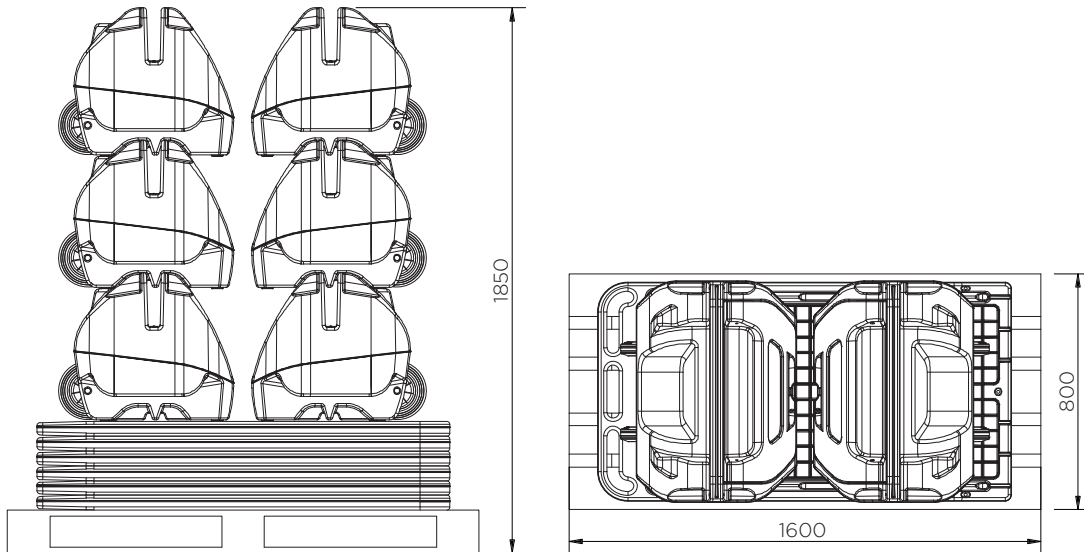

	Επιλογές Χρώματος	H x W x D (mm)	Βάρος (kg)	Χωρητικότητα (L)	Καπάκι
HSIP-BB1-XX		1725 x 755 x 595	26.5	100	✓
HSINL-BB1-RE			24.5		x

XX = Colour options: YE: RE: GR: B2:

HS1P-BB1-XX / HS1NL-BB1-RE

Pieces per pallet	6
20' container	36
40' high cube container	84
13.6 m trailer	144