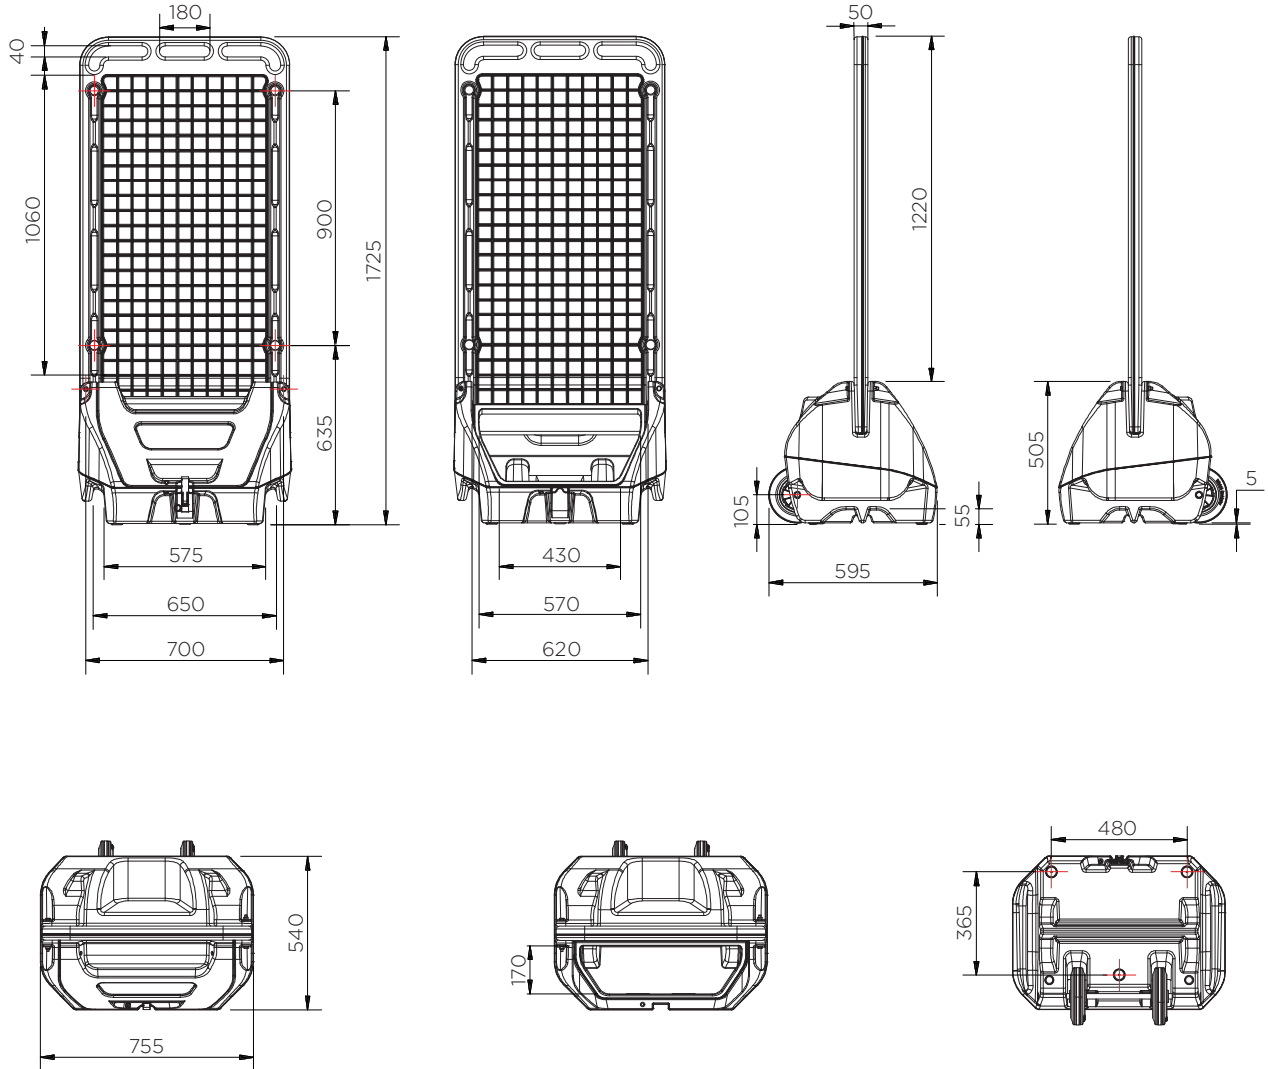

	Επιλογές Χρώματος	H x W x D (mm)	Βάρος (kg)	Χωρητικότητα (L)	Καπάκι
HSIP-BB1-XX		1725 x 755 x 595	26.5	100	✓
HSINL-BB1-RE			24.5		x

XX = Colour options: YE: RE: GR: B2:

HS1P-BB1-XX / HS1NL-BB1-RE

Pieces per pallet	6
20' container	36
40' high cube container	84
13.6 m trailer	144