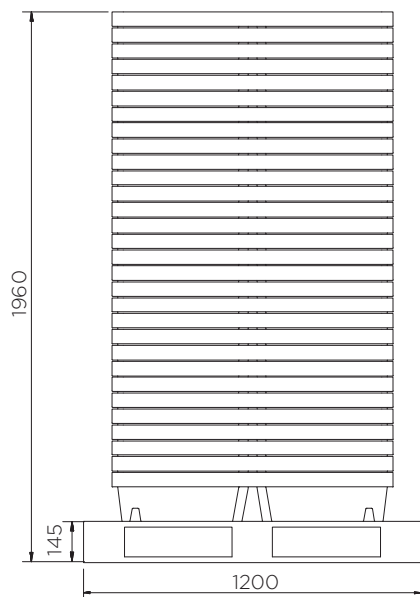

ST1-60-B-BK

Pieces per pallet	30
20' container	330
40' high cube container	750
13.6 m trailer	990

Οι πληροφορίες του παρόντος είναι αληθείς και ακριβείς σύμφωνα με όσα γνωρίζουμε μέχρι σήμερα αλλά όλες οι προτάσεις μας γίνονται χωρίς εγγύηση