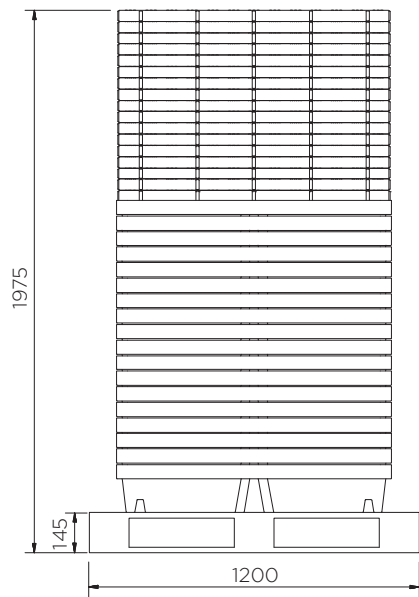

Spill Containment Tray (60 l)

Technical Data

ST1-60-XX-BK

Pieces per pallet	18
20' container	198
40' high cube container	450
13.6 m trailer	595