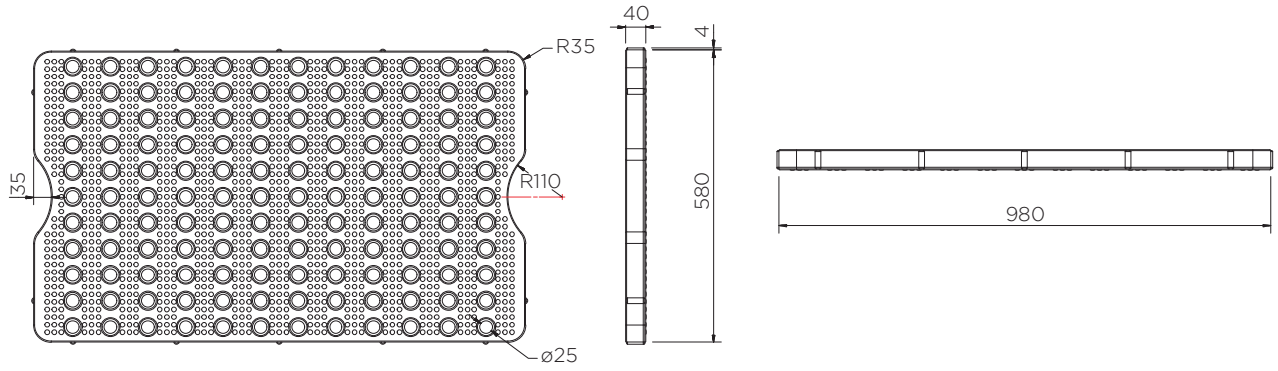

# Spill Containment Tray (60 l)

Technical Data

	Επιλογές Χρώματος	H x W x D (mm)	Πλατφόρμα (mm)	Βάρος (kg)	Χωρητικότητα (L)	Μέγιστο Φορτίο (Kg)
ST1-60-XX-BK	● ● ●	175 x 1000 x 600	40 x 990 x 590	9	60	200
ST1-60-B-BK	●		-	5	87	-

XX = Colour options: BK: ● YE: ● GR: ●

# Spill Containment Tray (60 I)

Technical Data

# Spill Containment Tray (60 l)

Technical Data