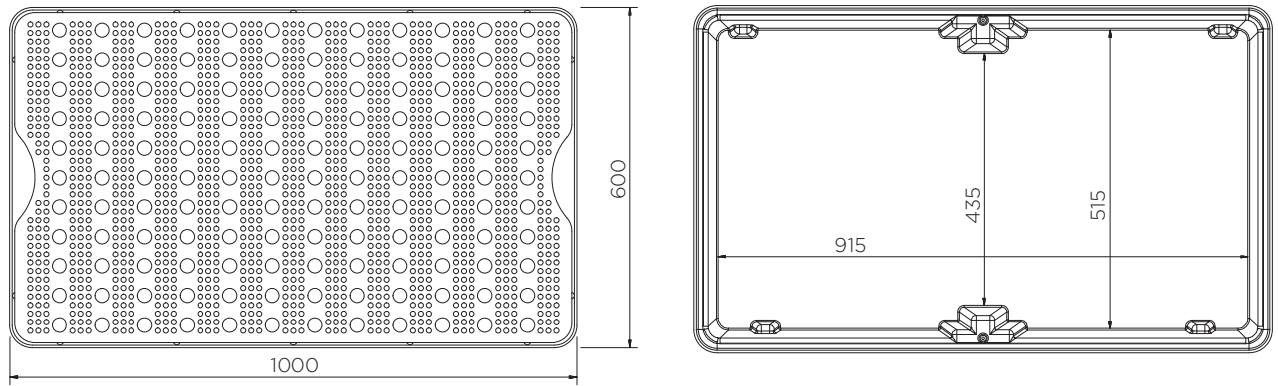

# Spill Containment Tray (60 l)

Technical Data

	Επιλογές Χρώματος	H x W x D (mm)	Πλατφόρμα (mm)	Βάρος (kg)	Χωρητικότητα (L)	Μέγιστο Φορτίο (Kg)
ST1-60-XX-BK	● ● ●	175 x 1000 x 600	40 x 990 x 590	9	60	200
ST1-60-B-BK	●		-	5	87	-

XX = Colour options: BK: ● YE: ● GR: ●

# Spill Containment Tray (60 I)

Technical Data

# Spill Containment Tray (60 l)

Technical Data