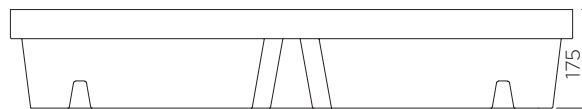

Spill Containment Tray (60 I)

Technical Data