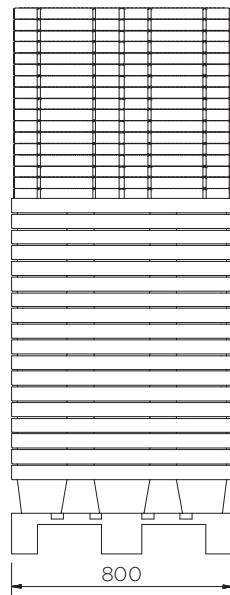

Spill Containment Tray (100 l)

Technical Data

	Επιλογές Χρώματος	H x W x D (mm)	Πλατφόρμα (mm)	Βάρος (kg)	Χωρητικότητα (L)	Μέγιστο Φορτίο (Kg)
ST1-100-XX-BK	● ● ●	175 x 1200 x 800	40 x 1190 x 790	14	100	210
ST1-100-B-BK	●		-	6.5	143	-

XX = Colour options: BK: ● YE: ● GR: ●

Spill Containment Tray (100 l)

Technical Data

Spill Containment Tray (100 l)

Technical Data

ST1-100-XX-BK

Pieces per pallet	18
20' container	198
40' high cube container	450
13.6 m trailer	595