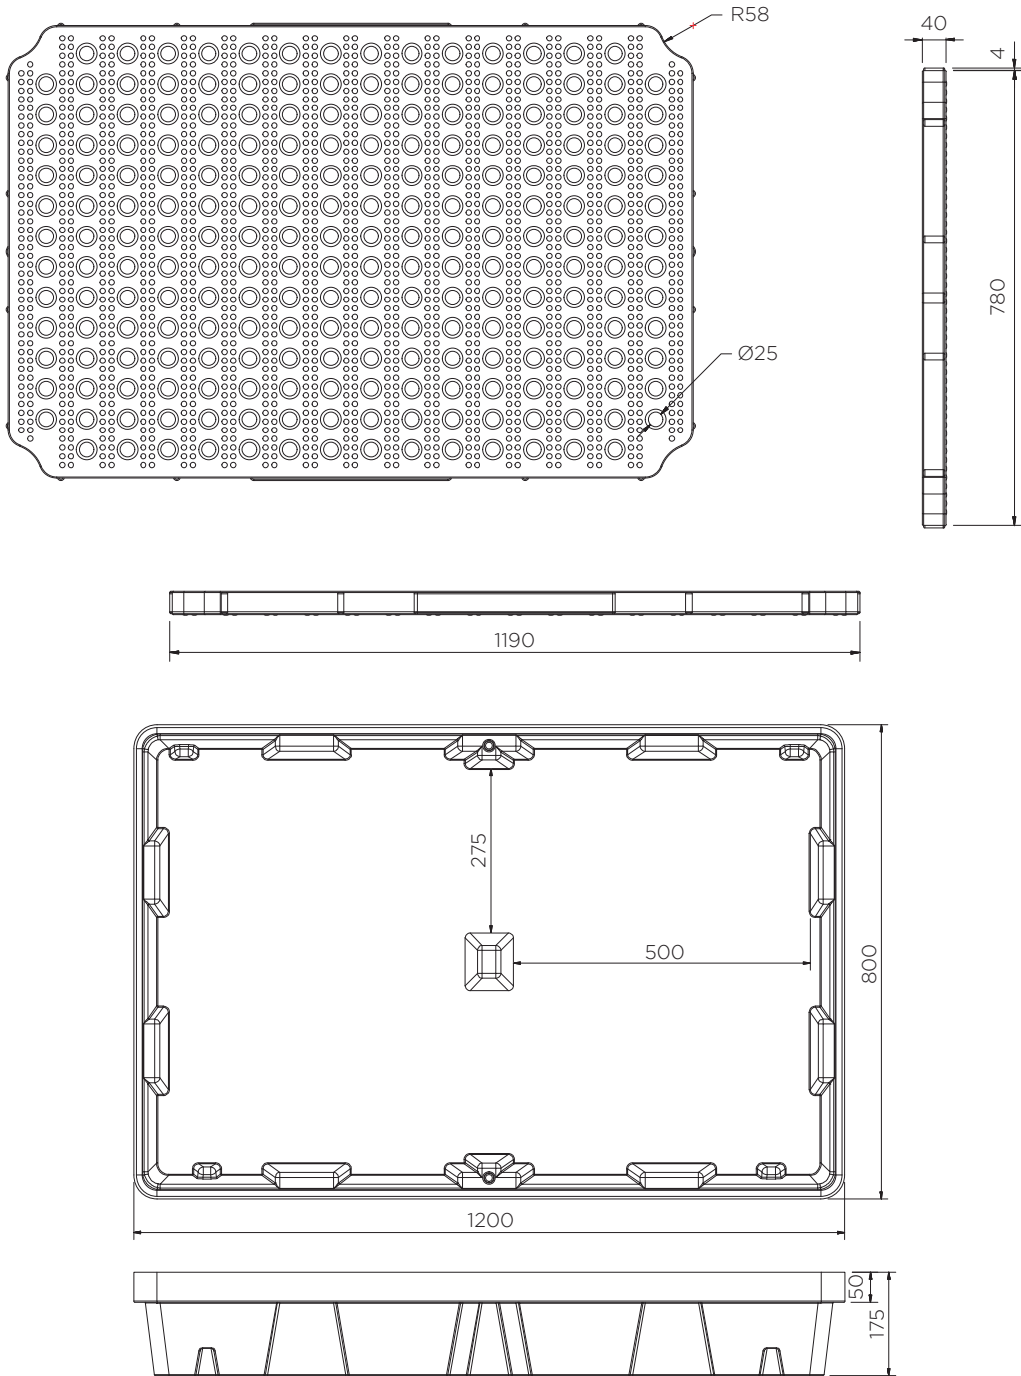

Spill Containment Tray (100 l)

Technical Data

	Επιλογές Χρώματος	H x W x D (mm)	Πλατφόρμα (mm)	Βάρος (kg)	Χωρητικότητα (L)	Μέγιστο Φορτίο (Kg)
ST1-100-XX-BK	● ● ●	175 x 1200 x 800	40 x 1190 x 790	14	100	210
ST1-100-B-BK	●		-	6.5	143	-

XX = Colour options: BK: ● YE: ● GR: ●

Spill Containment Tray (100 l)

Technical Data

Spill Containment Tray (100 l)

Technical Data

ST1-100-XX-BK

Pieces per pallet	18
20' container	198
40' high cube container	450
13.6 m trailer	595