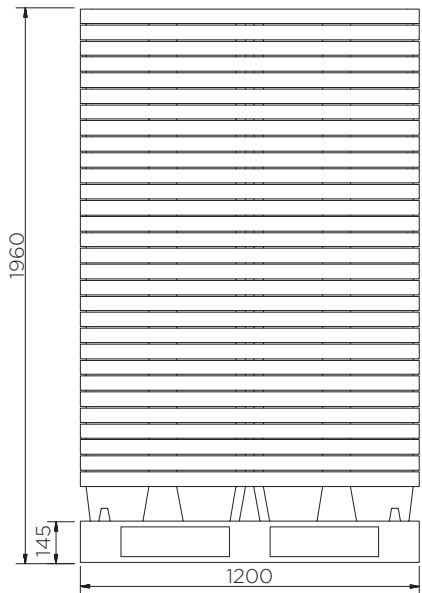

Spill Containment Tray (100 l)

Technical Data

	Επιλογές Χρώματος	H x W x D (mm)	Πλατφόρμα (mm)	Βάρος (kg)	Χωρητικότητα (L)	Μέγιστο Φορτίο (Kg)
ST1-100-XX-BK	● ● ●	175 x 1200 x 800	40 x 1190 x 790	14	100	210
ST1-100-B-BK	●		-	6.5	143	-

XX = Colour options: BK: ● YE: ● GR: ●

Spill Containment Tray (100 l)

Technical Data

Spill Containment Tray (100 l)

Technical Data

ST1-100-XX-BK

Pieces per pallet	18
20' container	198
40' high cube container	450
13.6 m trailer	595