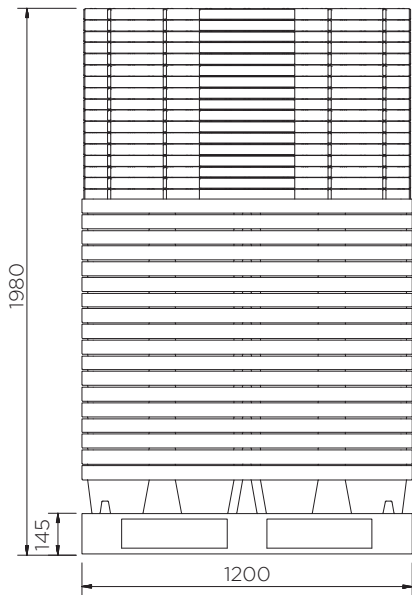

Spill Containment Tray (100 l)

Technical Data

	Επιλογές Χρώματος	H x W x D (mm)	Πλατφόρμα (mm)	Βάρος (kg)	Χωρητικότητα (L)	Μέγιστο Φορτίο (Kg)
ST1-100-XX-BK	● ● ●	175 x 1200 x 800	40 x 1190 x 790	14	100	210
ST1-100-B-BK	●		-	6.5	143	-

XX = Colour options: BK: ● YE: ● GR: ●

Spill Containment Tray (100 l)

Technical Data

Spill Containment Tray (100 l)

Technical Data

ST1-100-XX-BK

Pieces per pallet	18
20' container	198
40' high cube container	450
13.6 m trailer	595