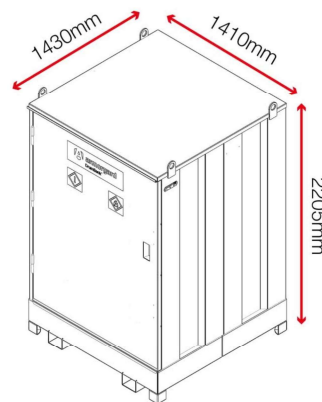

Διαστάσεις