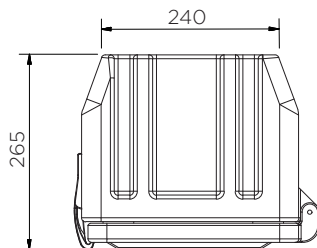

Fire Extinguisher Box (83 Series)

Technical Data

Για να επιλέξετε ένα χρώμα, αντικαταστήστε το «X» με ένα από τα παρακάτω:

E: ● A: ●

	Χρώμα	Υ x Μ x Π (mm)	Βάρος (Kg)	Πυροσβεστήρας (Kg)	Πρόσβαση	Ετικέτες
JBX X 83	●	830 x 330 x 265	5.5	9-12	Μηχανισμός	   
	●				---	   
JBK X 83	●	830 x 310 x 265			Θραύση-Γυαλιού	   
	●				---	   

Fire Extinguisher Box (83 Series)

Technical Data

Κατάλληλος χώρος τοποθέτησης

Fire Extinguisher Box (83 Series)

Technical Data

JBWX83

Pieces per pallet	38
20' container	304
40' high cube container	684
13.6 m trailer	760