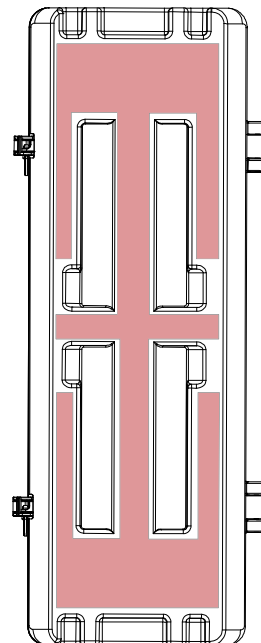

Fire Extinguisher Box (83 Series)

Technical Data

Για να επιλέξετε ένα χρώμα, αντικαταστήστε το «X» με ένα από τα παρακάτω:

E: ● A: ●

	Χρώμα	Υ x Μ x Π (mm)	Βάρος (Kg)	Πυροσβεστήρας (Kg)	Πρόσβαση	Ετικέτες
JBX X 83	●	830 x 330 x 265	5.5	9-12	Μηχανισμός	   
	●				---	   
JBK X 83	●	830 x 310 x 265			Θραύση-Γυαλιού	   
	●				---	   

Fire Extinguisher Box (83 Series)

Technical Data

Κατάλληλος χώρος τοποθέτησης

Fire Extinguisher Box (83 Series)

Technical Data

JBWX83

Pieces per pallet	38
20' container	304
40' high cube container	684
13.6 m trailer	760