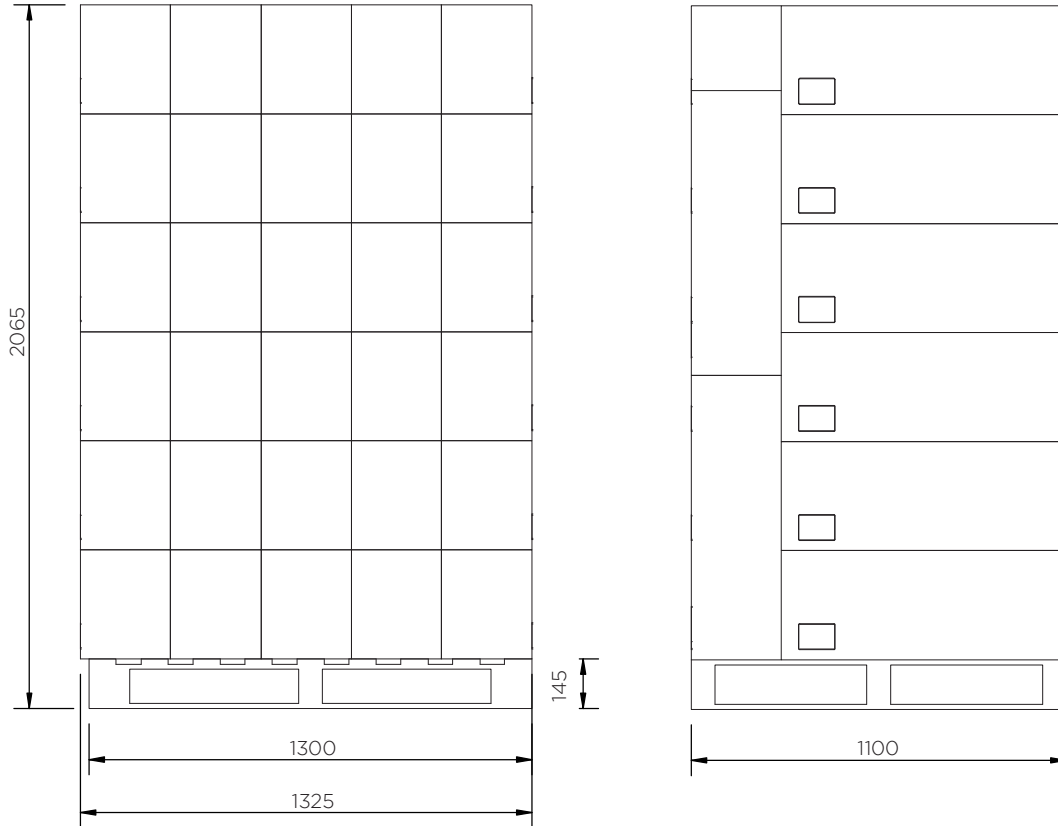

Fire Extinguisher Box (83 Series)

Technical Data

Για να επιλέξετε ένα χρώμα, αντικαταστήστε το «X» με ένα από τα παρακάτω:

E: ● A: ●

	Χρώμα	Υ x Μ x Π (mm)	Βάρος (Kg)	Πυροσβεστήρας (Kg)	Πρόσβαση	Ετικέτες
JBX X 83	●	830 x 330 x 265	5.5	9-12	Μηχανισμός	   
	●				---	   
JBK X 83	●	830 x 310 x 265			Θραύση-Γυαλιού	   
	●				---	   

Fire Extinguisher Box (83 Series)

Technical Data

Κατάλληλος χώρος τοποθέτησης

Fire Extinguisher Box (83 Series)

Technical Data

JBWX83

Pieces per pallet	38
20' container	304
40' high cube container	684
13.6 m trailer	760