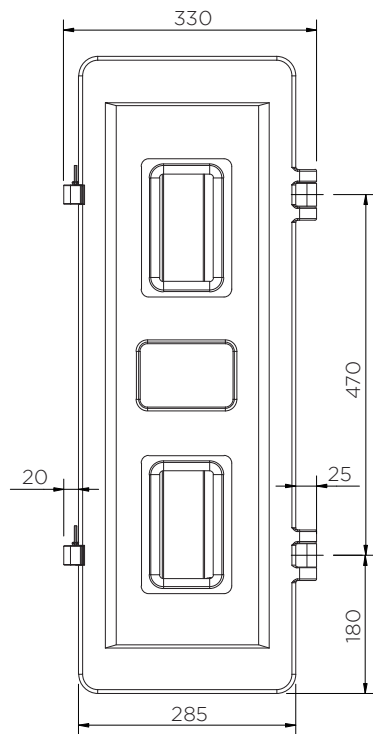

Fire Extinguisher Box (83 Series)

Technical Data

Για να επιλέξετε ένα χρώμα, αντικαταστήστε το «X» με ένα από τα παρακάτω:

E: ● A: ●

	Χρώμα	Υ x Μ x Π (mm)	Βάρος (Kg)	Πυροσβεστήρας (Kg)	Πρόσβαση	Ετικέτες
JBX X 83	●	830 x 330 x 265	5.5	9-12	Μηχανισμός	   
	●				---	   
JBK X 83	●	830 x 310 x 265			Θραύση-Γυαλιού	   
	●				---	   

Fire Extinguisher Box (83 Series)

Technical Data

Κατάλληλος χώρος τοποθέτησης

Fire Extinguisher Box (83 Series)

Technical Data

JBWX83

Pieces per pallet	38
20' container	304
40' high cube container	684
13.6 m trailer	760