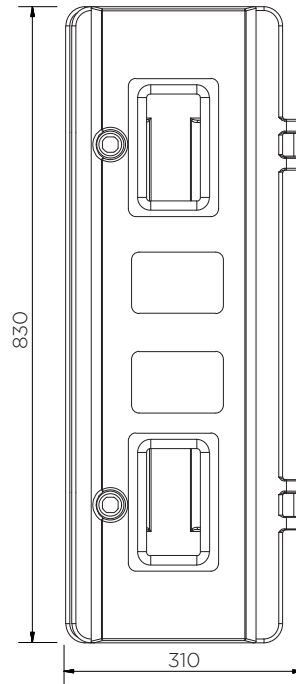

Fire Extinguisher Box (83 Series)

Technical Data

Για να επιλέξετε ένα χρώμα, αντικαταστήστε το «X» με ένα από τα παρακάτω:

E: ● A: ●

	Χρώμα	Υ x Μ x Π (mm)	Βάρος (Kg)	Πυροσβεστήρας (Kg)	Πρόσβαση	Ετικέτες
JBX X 83	●	830 x 330 x 265	5.5	9-12	Μηχανισμός	   
	●				---	   
JBK X 83	●	830 x 310 x 265			Θραύση-Γυαλιού	   
	●				---	   

Fire Extinguisher Box (83 Series)

Technical Data

Κατάλληλος χώρος τοποθέτησης

Fire Extinguisher Box (83 Series)

Technical Data

JBWX83

Pieces per pallet	38
20' container	304
40' high cube container	684
13.6 m trailer	760