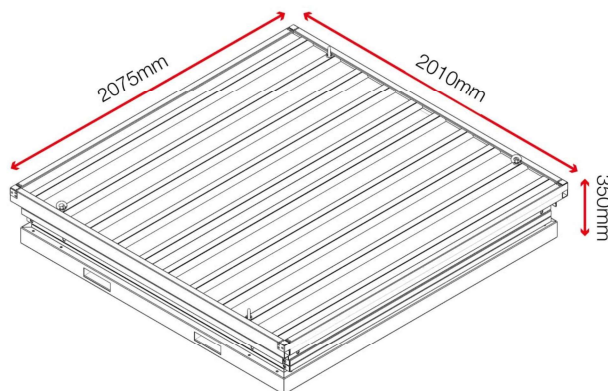

Διαστάσεις