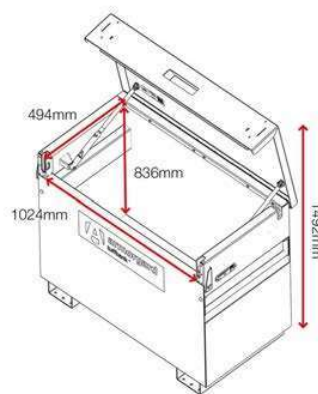

## Προδιαγραφές προϊόντος

Βάρος	97kg
Χρώμα	Black grey: RAL 7021, Traffic red: RAL 3020
Κατάλληλο για	Τοποθεσία
Φινίρισμα επίστρωσης	Βαφή πουύδρας
Υλικό & Πάχος	2mm και 5mm Χάλυβας
Αριθμός Κλειδιών	3 Κλειδιά
Κατάλληλο για εγκατάσταση σε όχημα	Όχι
Πώς τοποθετούνται οι τροχοί;	Μεταλλικό εξαρτήμα για ρόδες
Διαθέσιμα προϊόντα διαφορετικών διαστάσεων	7 διαφορετικών διαστάσεων
Ποσότητα ραφιών ως στάνταρ	Δεν διαθέτει

## Διαστάσεις - Εξωτερικές διαστάσεις περιλαμβάνουν και τις προεξοχές

## Σχετικά Προϊόντα - Επικοινωνήστε μαζί μας για να μάθετε περισσότερα

Castor Kit CASS1

Crane lifting eyes CLEK

TuffBank Shelf SHE-4

Αποποίηση ευθύνης: Όλες οι διαστάσεις και τα βάρη είναι κατά προσέγγιση