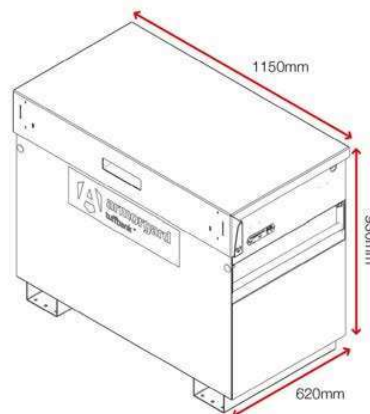

## Χαρακτηριστικά Προϊόντος

2X Κλειδαριά  
5 - lever

Σημεία ανύψωσης για  
περονοφόρο

Ισχυρά αμορτισέρ (300N)

Μηχανισμός  
κλειδώματος IntaLokt

Χωρίς αποσπώμενα  
εξαρτήματα

Καπάκι με τεχνολογία  
SlamStop SLM2

## Προδιαγραφές προϊόντος

Βάρος	97kg
Χρώμα	Black grey: RAL 7021, Traffic red: RAL 3020
Κατάλληλο για	Τοποθεσία
Φινίρισμα επίστρωσης	Βαφή πουύδρας
Υλικό & Πάχος	2mm και 5mm Χάλυβας
Αριθμός Κλειδιών	3 Κλειδιά
Κατάλληλο για εγκατάσταση σε όχημα	Όχι
Πώς τοποθετούνται οι τροχοί;	Μεταλλικό εξαρτήμα για ρόδες
Διαθέσιμα προϊόντα διαφορετικών διαστάσεων	7 διαφορετικών διαστάσεων
Ποσότητα ραφιών ως στάνταρ	Δεν διαθέτει

## Διαστάσεις - Εξωτερικές διαστάσεις περιλαμβάνουν και τις προεξοχές